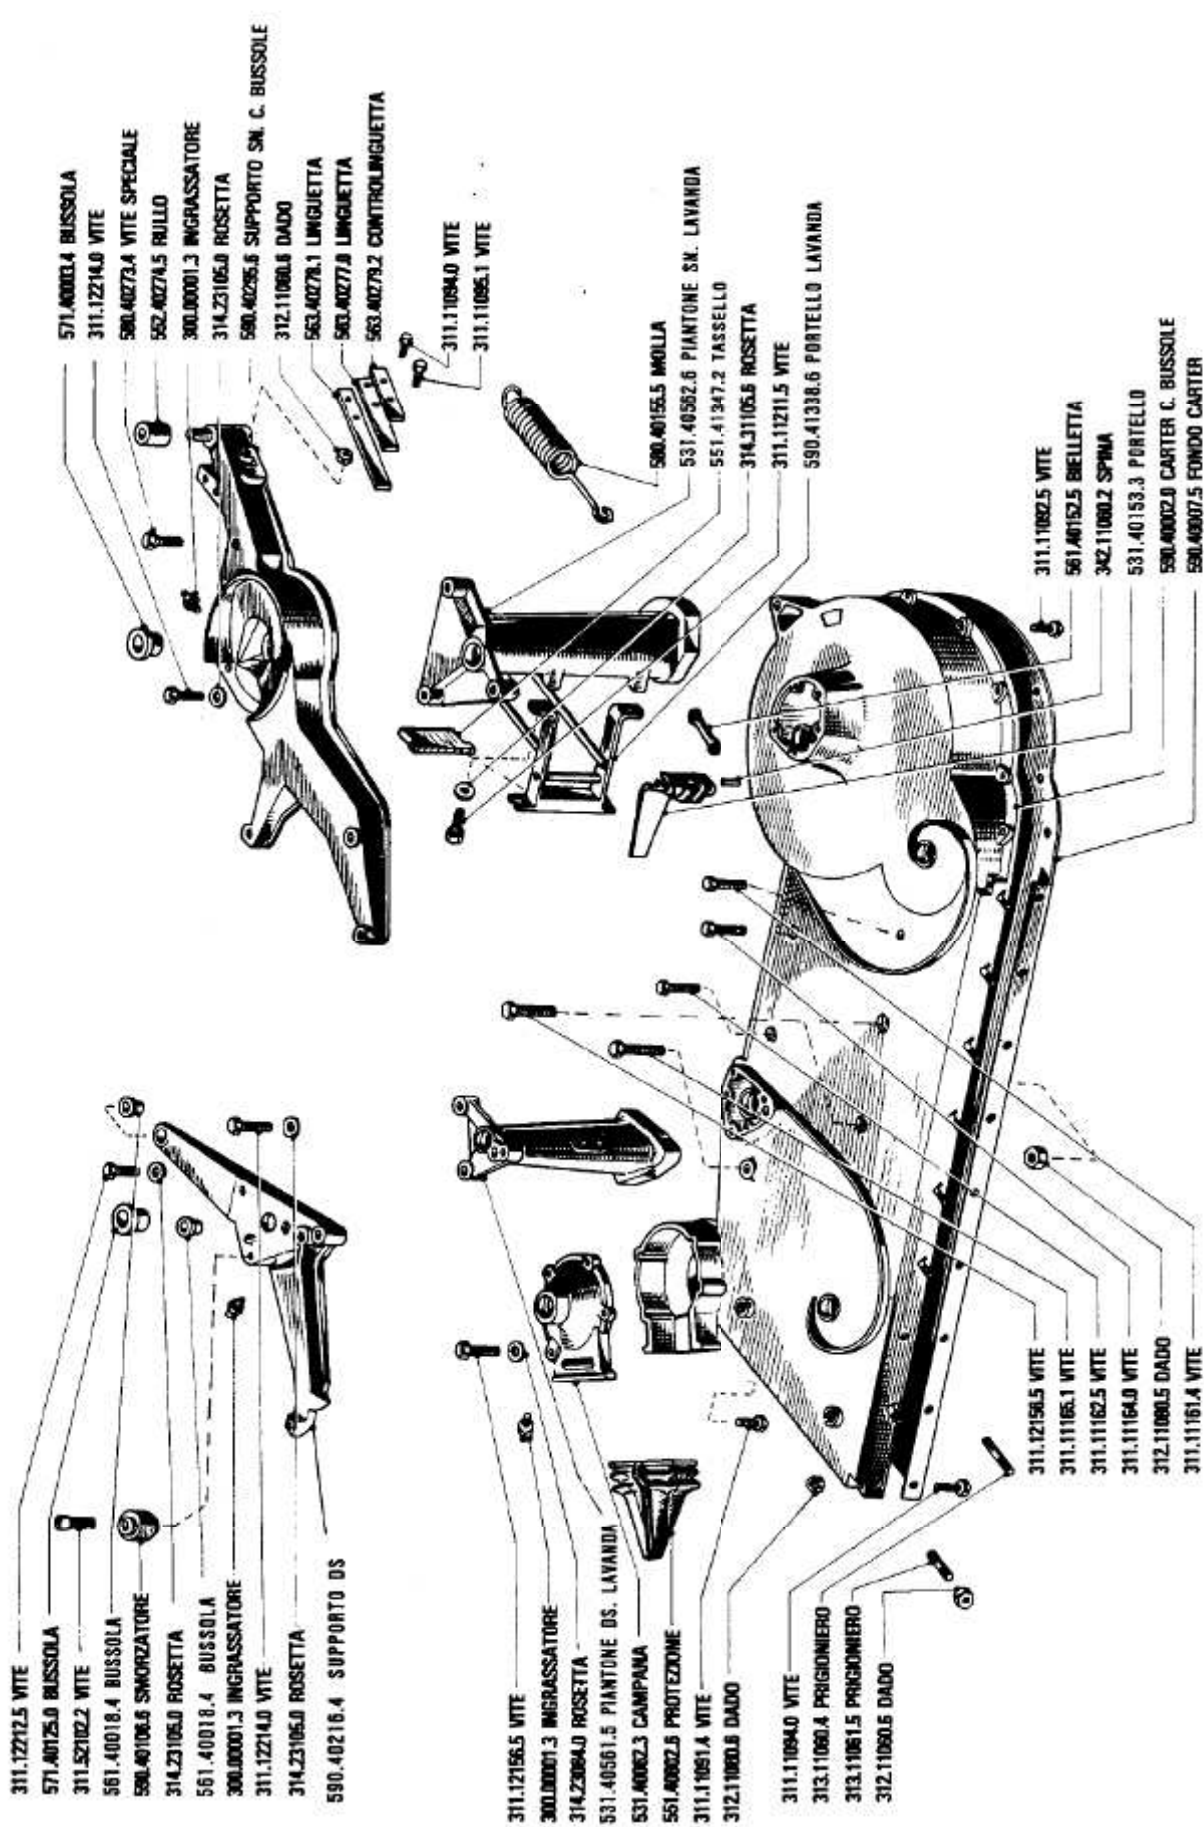

TAV.
TABLE
TABLE
TABLA
TAFEL

6

CARTER
CRANKCASE
CARTER
GEHÄUSE

MIETILEGA SEMPLICE, LEGATURA 19 CM.
STANDARD REAPER-BINDER WITH BINDING AT 19 CM.
APPAREIL MOISSONNEUR-LIEUR STANDARD AVEC LIAGE A 19 CM.
SEGADORA-ATADORA STANDARD CON ATADURA 19 CM.
STANDARD BINDEMÄHER MIT BINDEHÖHE 19 CM.

N°

CATAL. 6.83

MOD. ML