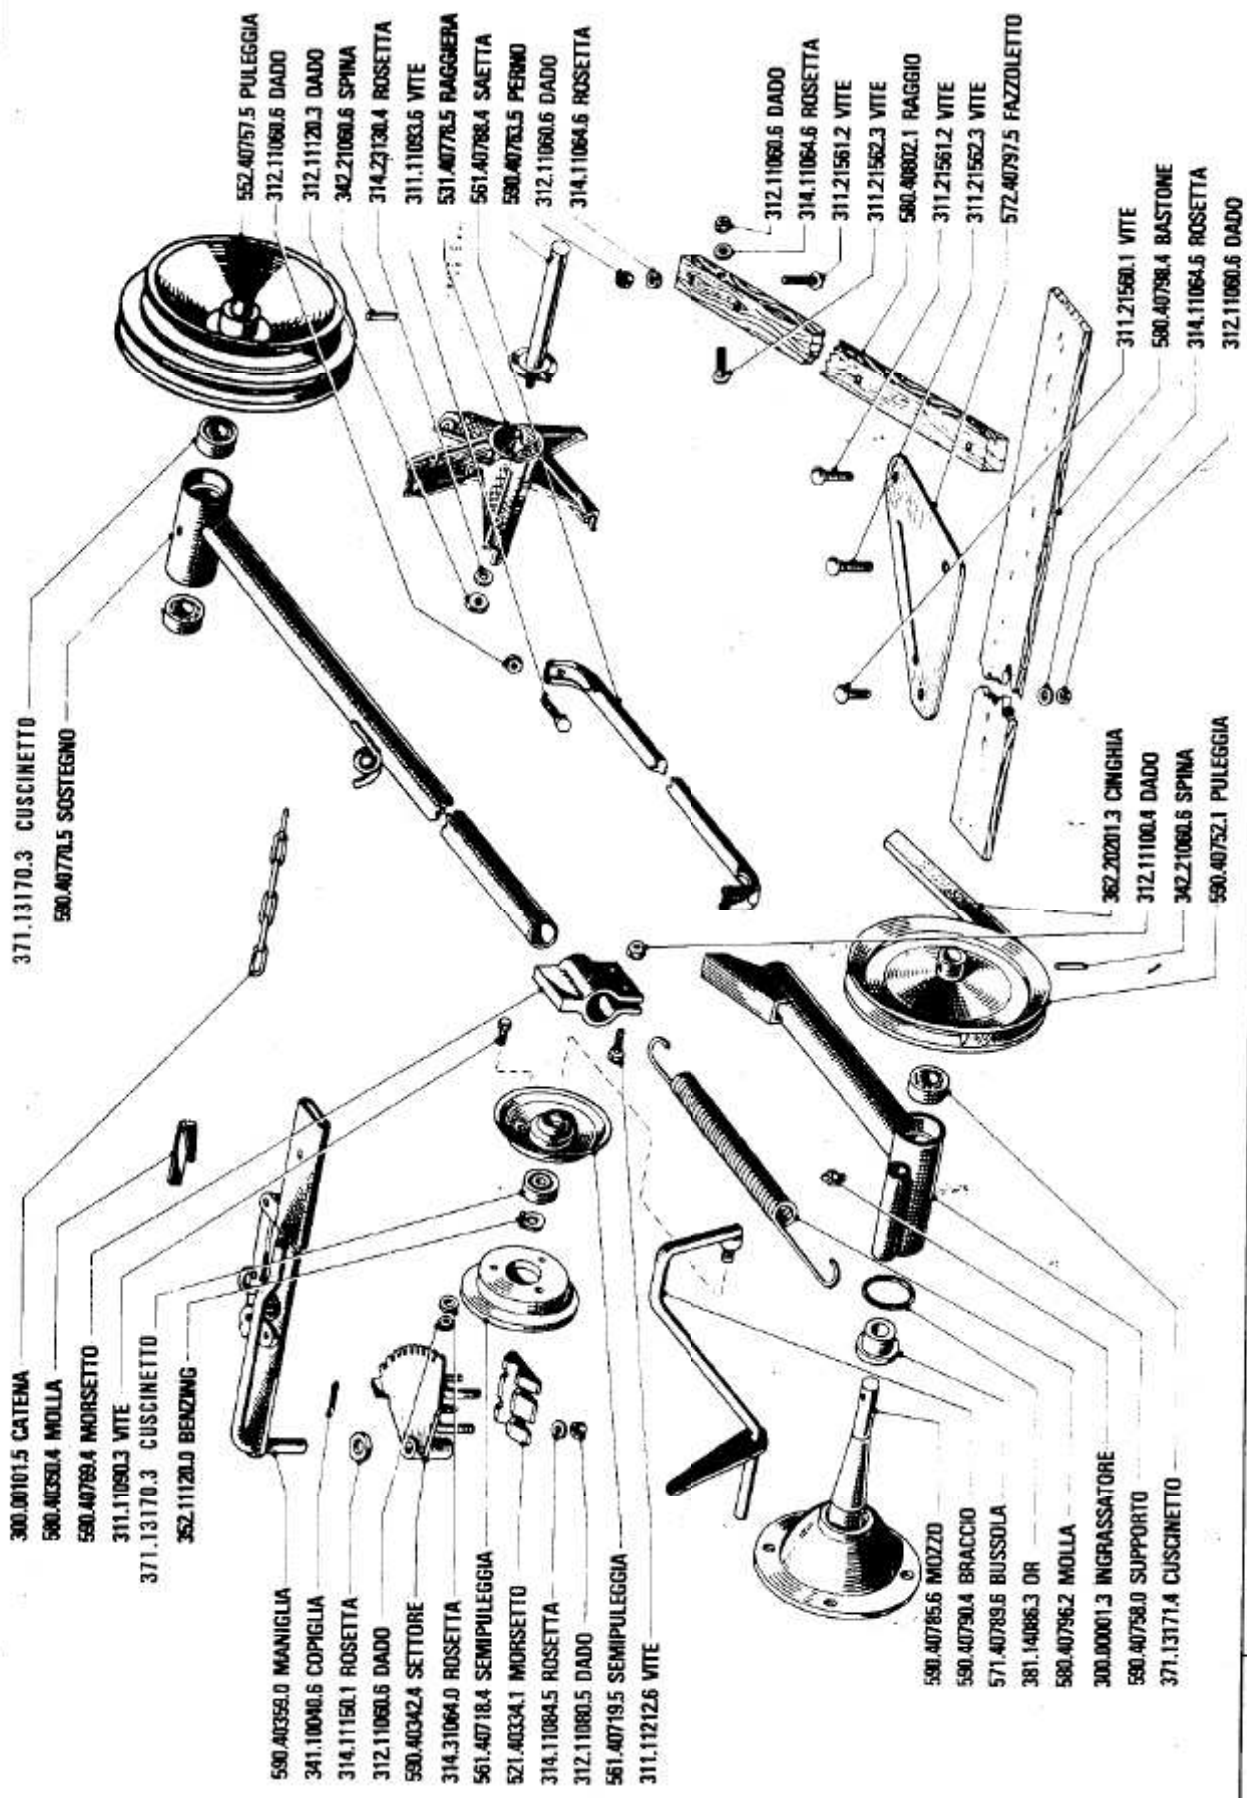

TAV. TABLE TABLE TABLA TAFEL	15	ASPO NORMALE STANDARD REEL RABATTEUR STANDARD DEVANADOR STANDARD STANDARD HASPEL	MIETILEGA SEMPLICE LEGATURA 28 E 19 CM. STANDARD REAPER-BINDER WITH BINDING AT 28 AND 19 CM. APPAREIL MOISSONNEUR-LIEUR STANDARD, LIAGE 28 ET 19 CM. SEGADORA-ATADORA STANDARD CON ATADURA 28 Y 19 CM. STANDARD BINDEMAHER, BINDEHÖHE 28 UND 19 CM.
		N°	CATAL. 6.83
		MOD.	ML