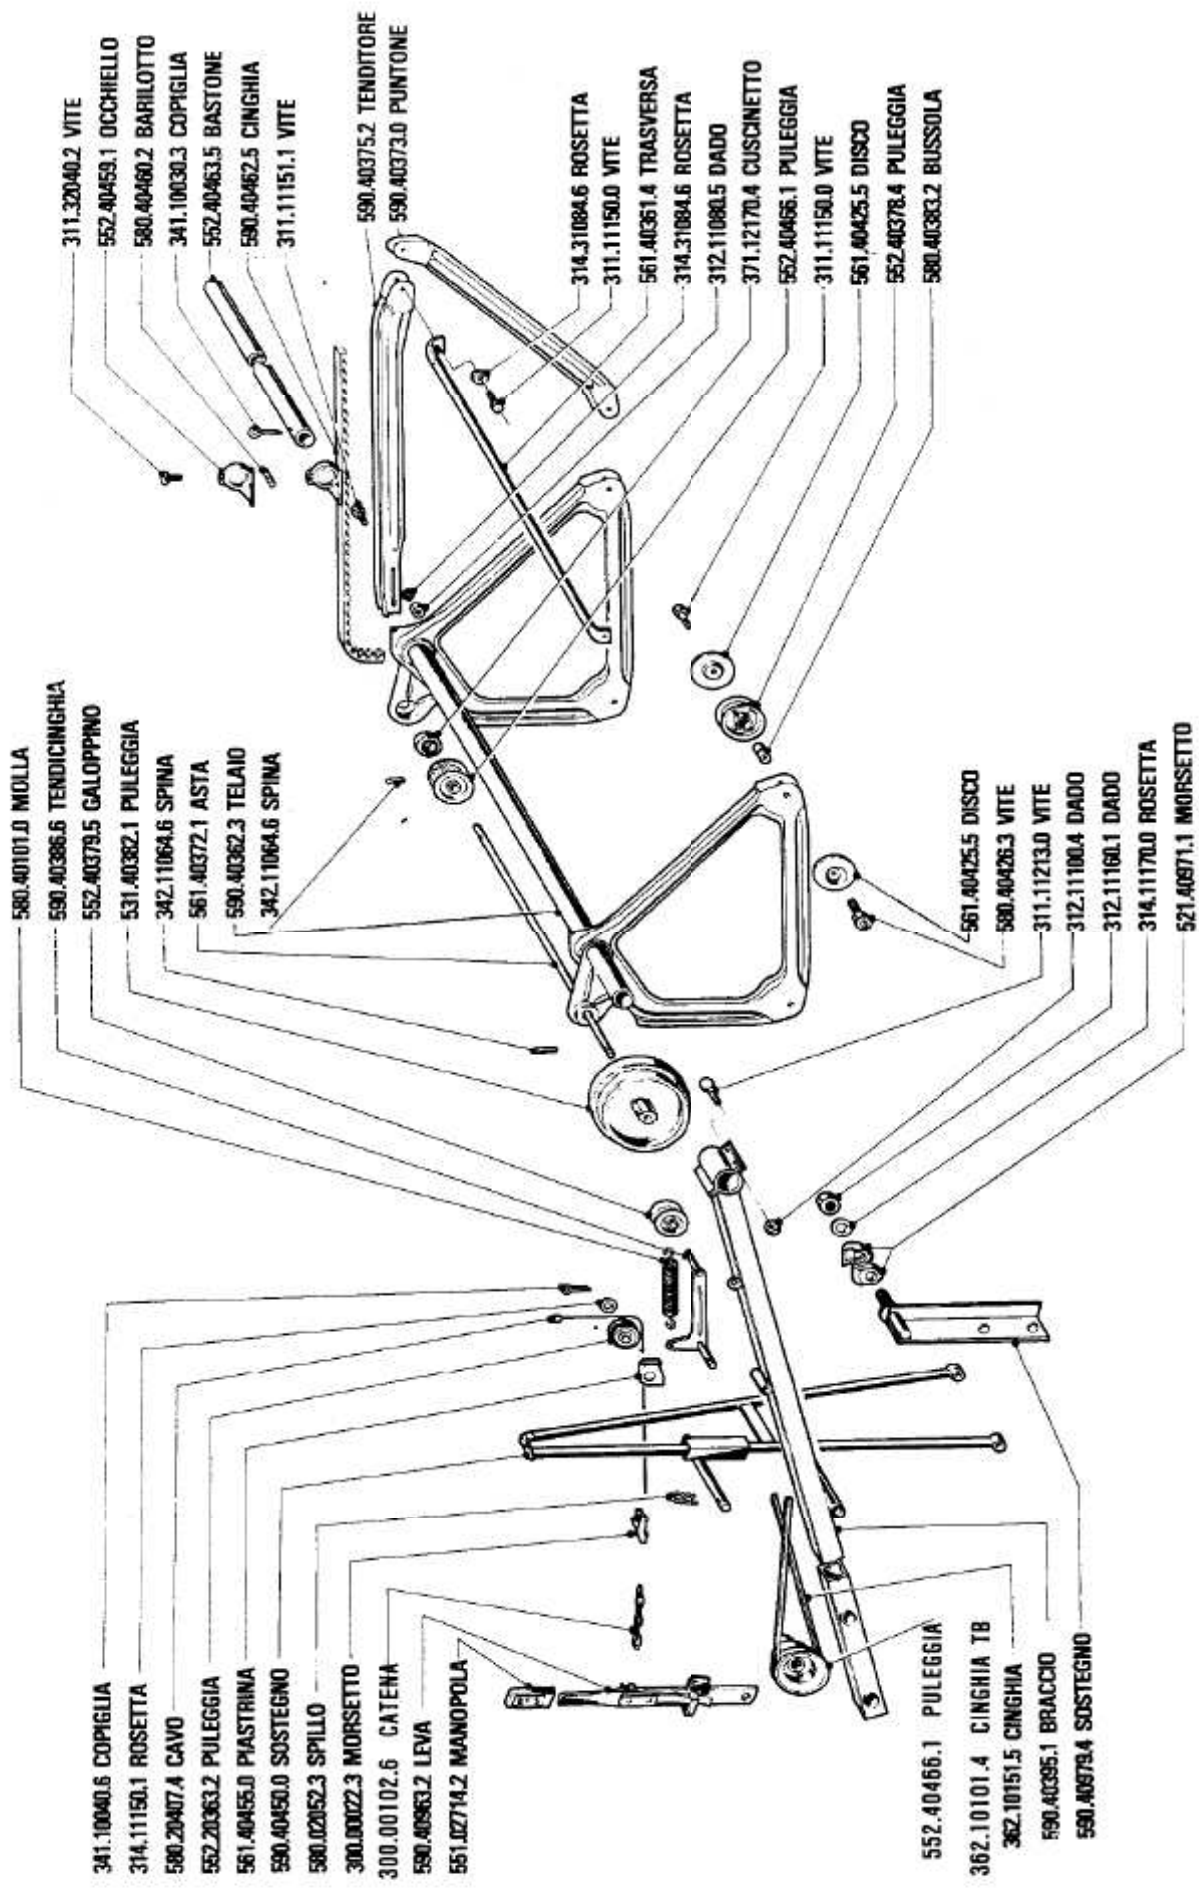

TAV. TABLE TABLE TABLA TAFEL	16	ASPO SPECIALE SPECIAL REEL RABATTEUR SPECIAL DEVANADOR ESPECIAL SPEZIALER HASPEL	METILEGA TELAIO, LEGATURA 28 CM. SPECIAL REAPER-BINDER WITH BINDING AT 28 CM. APPAREIL MOISSONNEUR-LIEUR SPECIAL, LIAGE 28 CM. SEGADORA-ATADORA ESPECIAL CON ATADURA 28 CM. SPEZIALER BINDEMAHER, BINDEHOE 28 CM.	N°
		CATAL. 6.83	MOD. ML