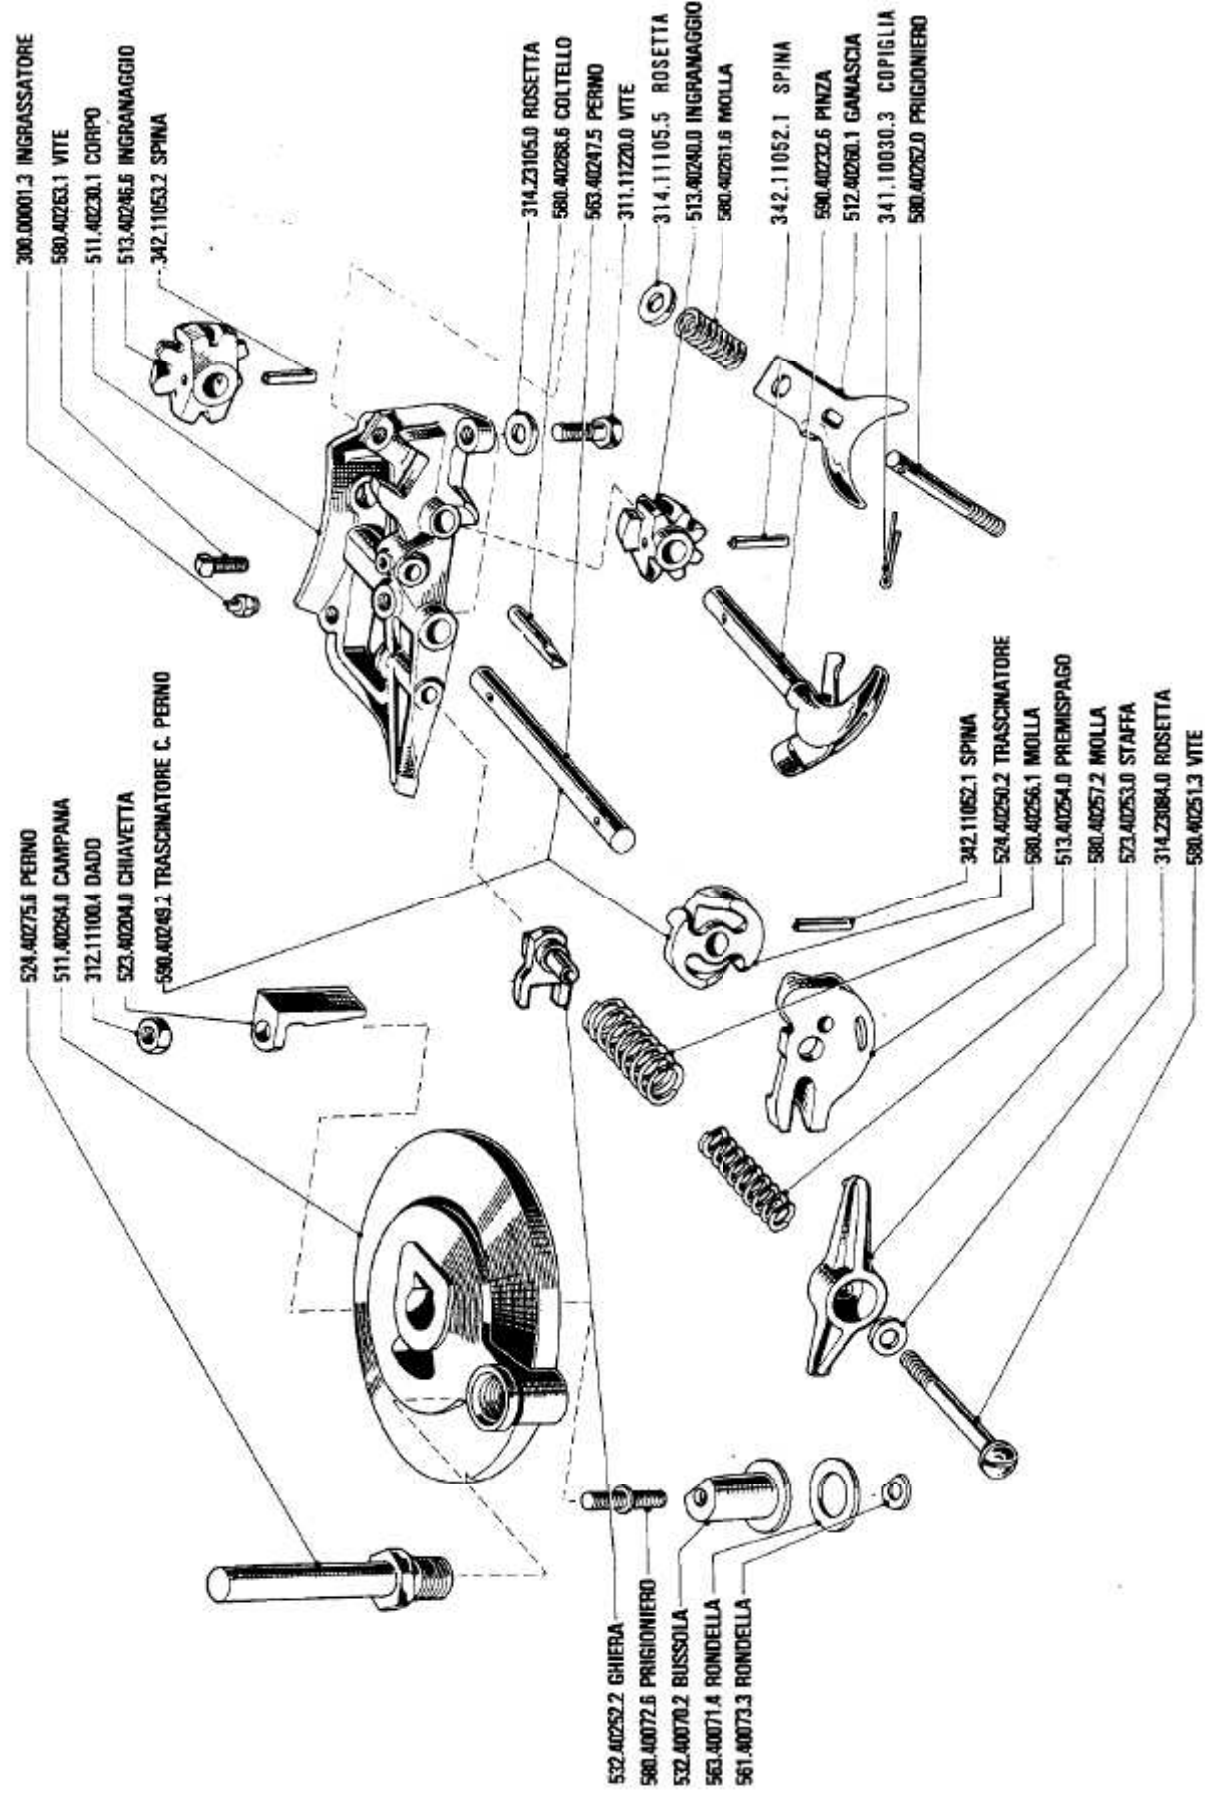

TAV. TABLE TABLE TABLA TAFEL	10	LEGATORE BINDING DEVICE LIEUR ATADOR BINDEVORRICHTUNG	MIETILEGA SEMPLICE LEGATURA 28 E 19 CM. - TELAIO LEGATURA 28 E 19 CM. STANDARD REAPER-BINDER WITH BINDING AT 28 AND 19 CM - SPECIAL, BINDING AT 28 AND 19 CM. APPAREIL MOISSONNEUR-LIEUR STANDARD, LIAGE 28 ET 19 CM - SPECIAL, LIAGE 28 ET 19 CM. SEGADORA-ATADORA STANDARD CON ATADURA 28 Y 19 CM - ESPECIAL, ATADURA 28 Y 19 CM. STANDARD BINDEMAHER, BINDEHÖHE 28 UND 19 CM - SPEZIALER, BINDEHÖHE 28 UND 19 CM.	N°
		CATAL. 6.83		
			MOD. ML