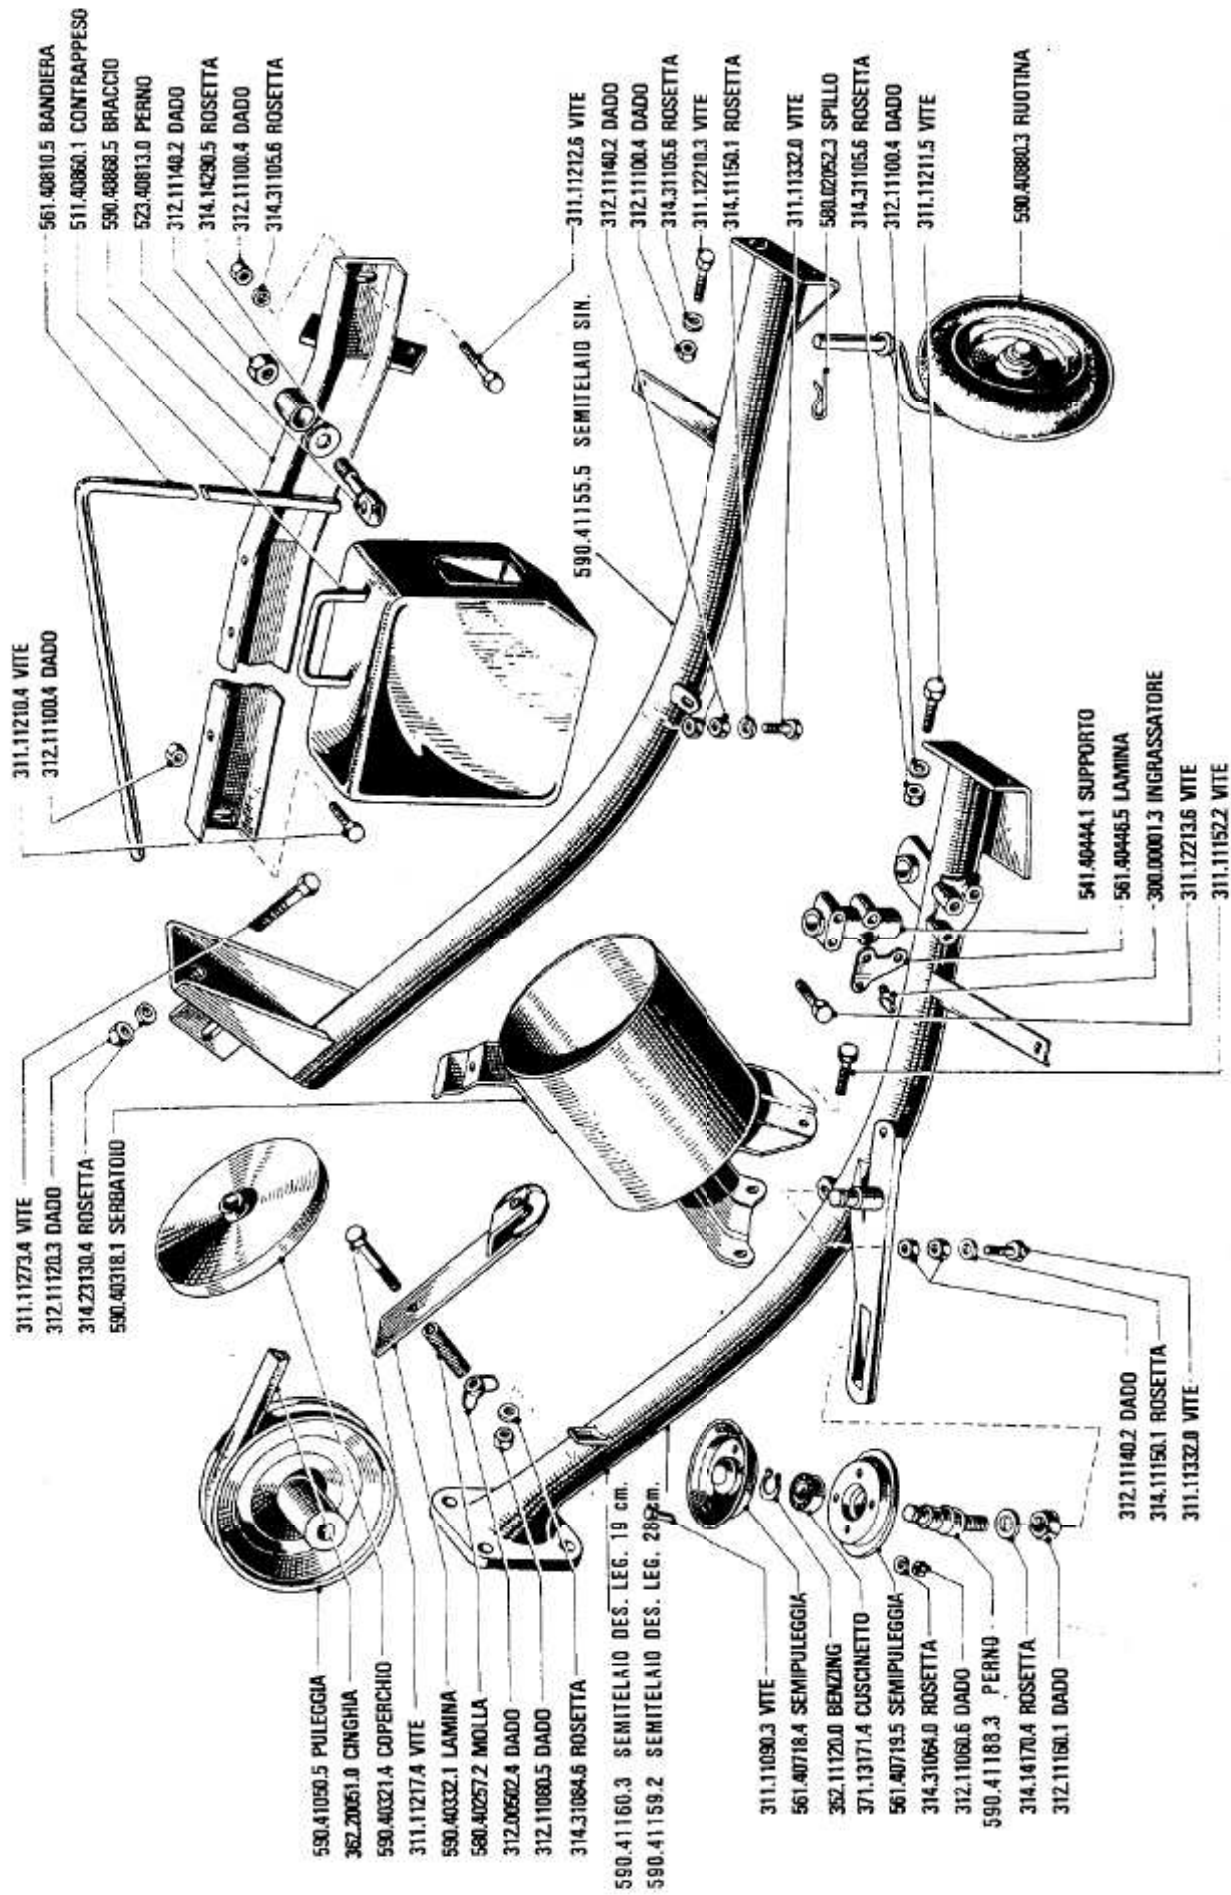

TAV. TABLE TABLE TABLA TAFEL	11	SEMITELAIO HALF-FRAME DEMI-CHASSIS SEMIBASTIDOR HALBGESTELL	MIETILEGA SEMPLICE, LEGATURA 28 E 19 CM. STANDARD REAPER-BINDER WITH BINDING AT 28 AND 19 CM. APPAREIL MOISSONNEUR-LIEUR STANDARD, LIAGE 28 ET 19 CM. SEGADORA-ATADORA STANDARD CON ATADURA 28 Y 19 CM. STANDARD BINDEMAHER, BINDEHÖHE 28 UND 19 CM.	N°
		CATAL. 6.83	MOD. ML