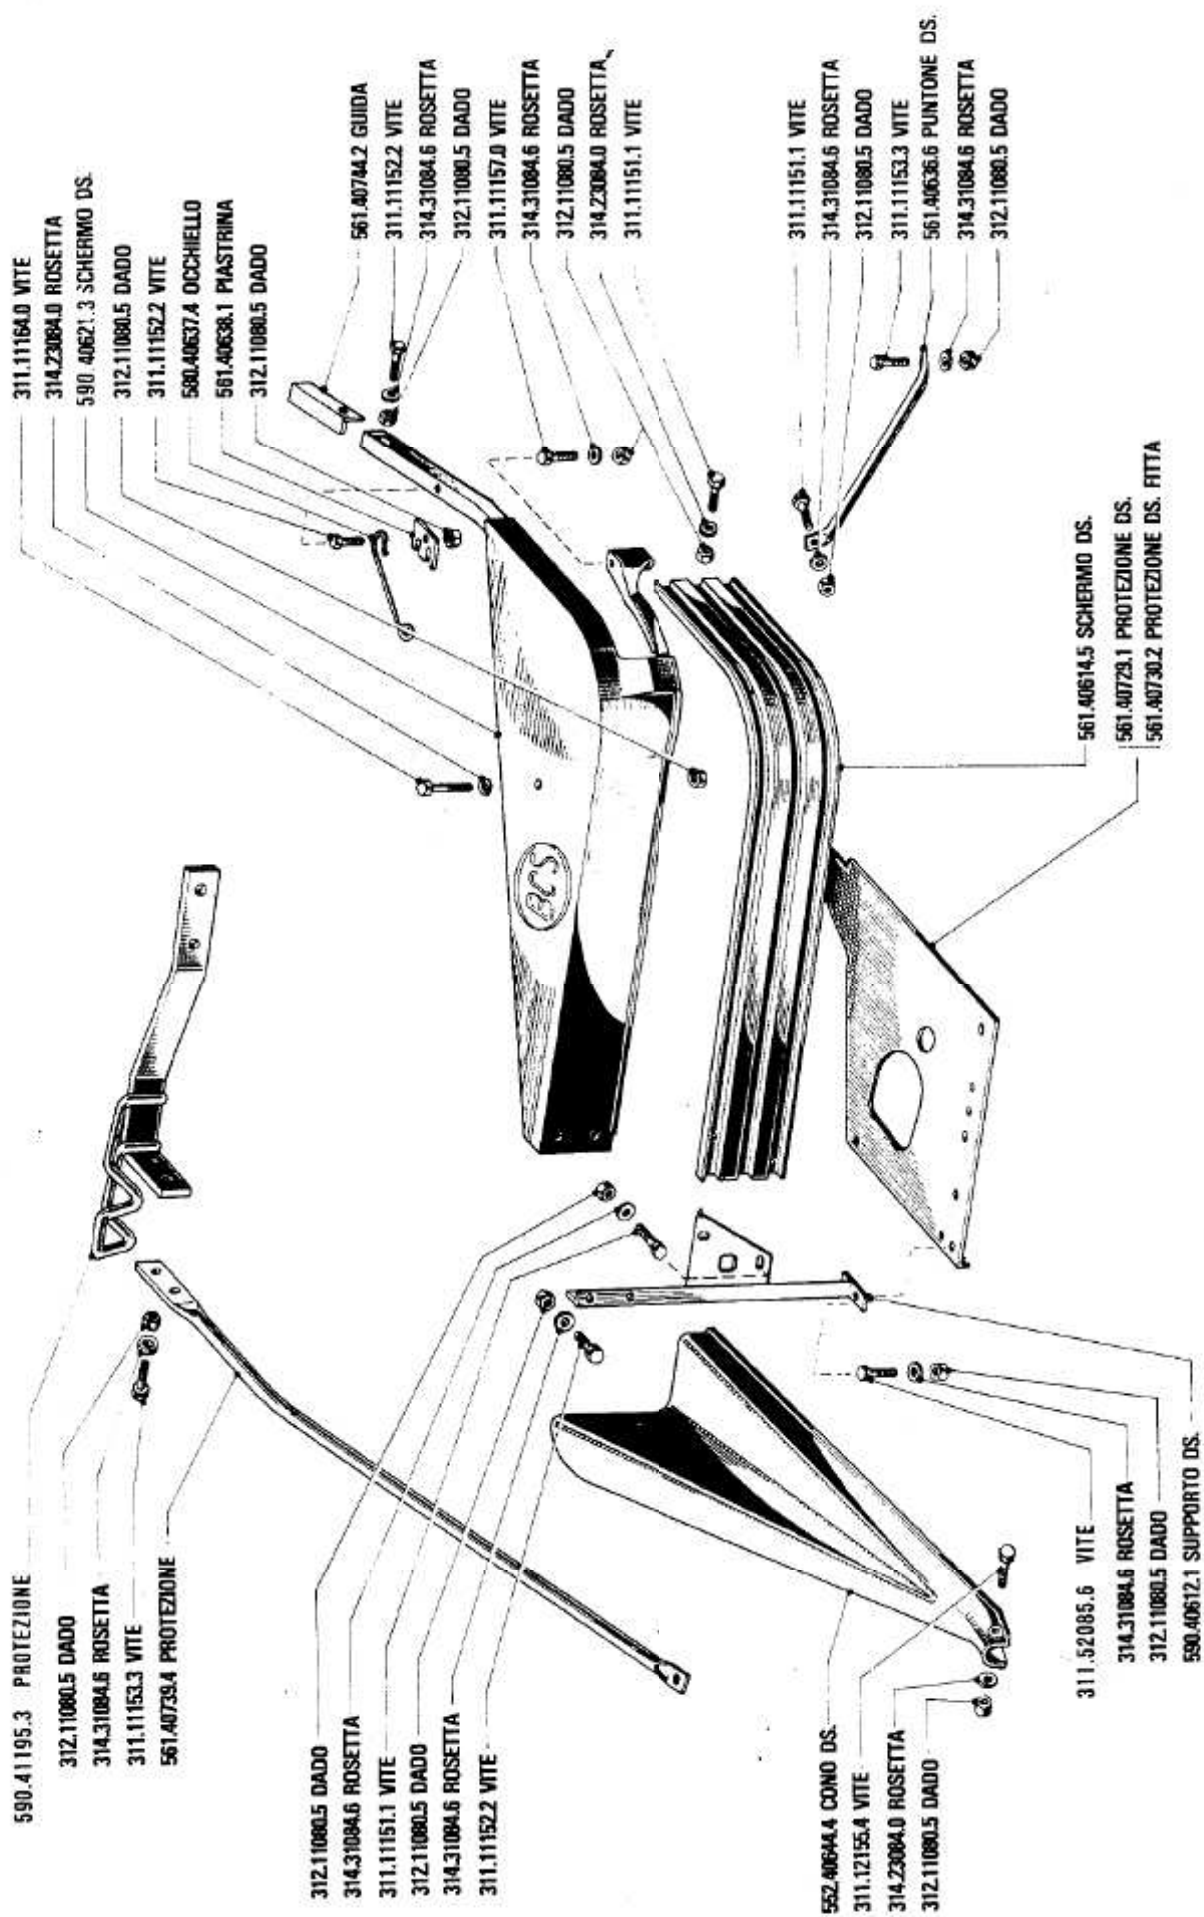

serie **mietilega**

BCS SpA - Viale Mazzini, 161 - 20081 ABBIATEGRASSO - MI - Italia

TAV. TABLE TABLE TABLA TAFEL	1	SCHERMO DESTRO RIGHT GUARD PROTECTION DROITE DEFENSA DERECHA RECHTER SCHUTZ	N°
		MIETLEGA SEMPLICE LEGATURA 28 CM. - TELAIO, LEGATURA 28 CM. STANDARD REAPER-BINDER WITH BINDING AT 28 CM - SPECIAL, BINDING AT 28 CM. APPAREIL MOISSONNEUR-LIEUR STANDARD, LIAGE A 28 CM - SPECIAL, LIAGE A 28 CM. SEGADORA-ATADORA STANDARD CON ATADURA 28 CM - ESPECIAL, ATADURA 28 CM. STANDARD BINDEMÄHER, BINDEHÖHE 28 CM - SPEZIALER, BINDEHÖHE 28 CM.	CATAL. 6.83
			MOD. ML

TAV.
TABLE
TABLE
TABLA
TAFEL

2

SCHERMO SINISTRO
LEFT GUARD
PROTECTION GAUCHE
DEFENSA IZQUIERDA
LINKER SCHUTZ

MIETILEGA SEMPLICE LEGATURA 28 CM. - TELAIO, LEGATURA 28 CM.
 STANDARD REAPER-BINDER WITH BINDING AT 28 CM - SPECIAL, BINDING AT 28 CM.
 APPAREIL MOISSONNEUR-LIEUR STANDARD, LIAGE A 28 CM - SPECIAL, LIAGE A 28 CM.
 SEGADORA-ATADORA STANDARD CON ATADURA 28 CM - ESPECIAL, ATADURA 28 CM.
 STANDARD BINDEMAHER, BINDEHÖHE 28 CM - SPEZIALER, BINDEHÖHE 28 CM.

N°

CATAL. 6 83

MOD. ML

TAV.
TABLE
TABLE
TABLA
TAFEL

3

SCHERMO DESTRO
RIGHT GUARD
PROTECTION DROITE
DEFENSA DERECHA
RECHTER SCHUTZ

MIETILEGA SEMPLICE LEGATURA 19 CM.
STANDARD REAPER-BINDER WITH BINDING AT 19 CM.
APPAREIL MOISSONNEUR-LIEUR STANDARD AVEC LIAGE A 19 CM.
SEGADORA-ATADORA STANDARD CON ATADURA 19 CM.
STANDARD BINDEMÄHER MIT BINDEHÖHE 19 CM.