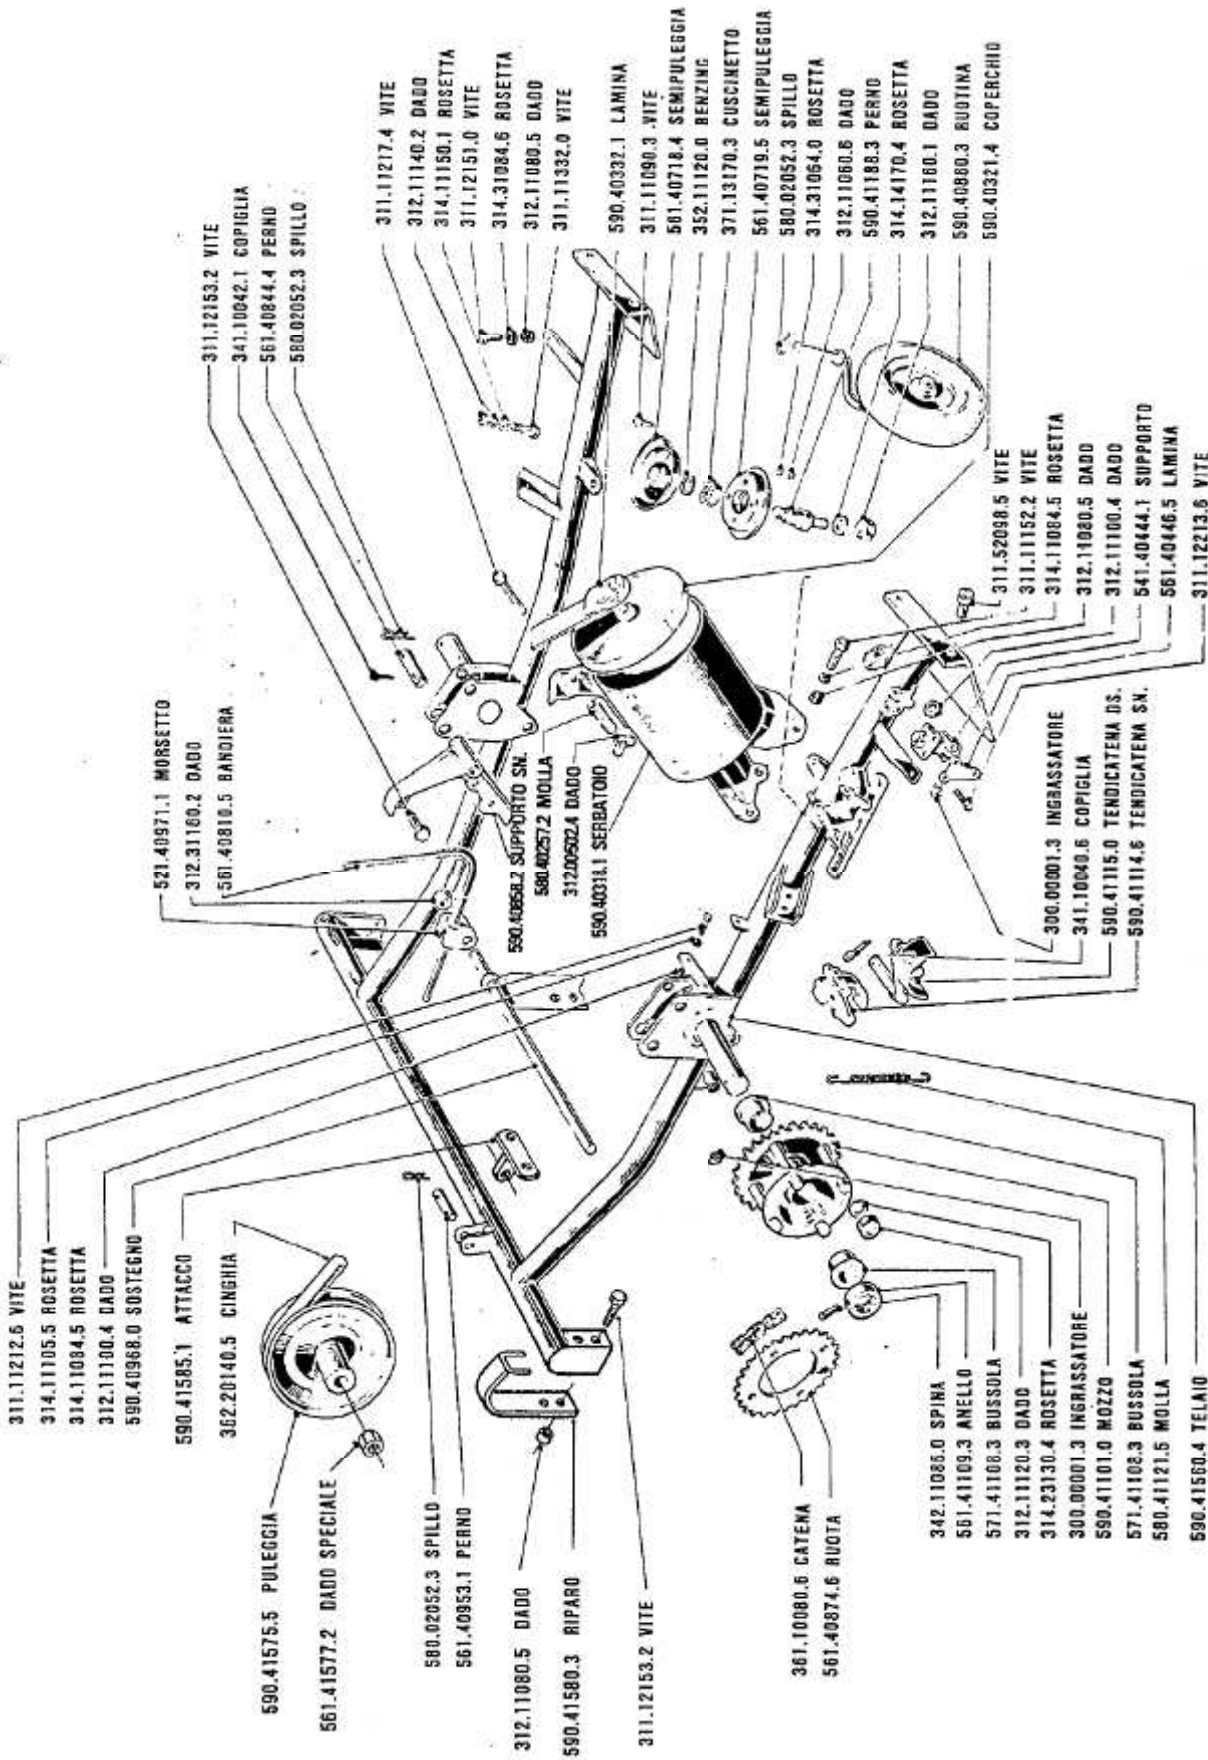

SCHERMO DESTRO
 RIGHT GUARD
 PROTECTION DROITE
 DEFENSA DERECHA
 RECHTER SCHUTZ

20
 TAV.
 TABLE
 TABLE
 TABLA
 TAFEL

N°

CATAL. 6.83

MOD. ML

TAV. TABLE TABLE TABLA TAFEL	21	BARRA CUTTER BAR BARRÉ DE COUPE BARRA DE CORTE MÄHBALKEN	MIETILEGA SEMPLICE LEGATURA 19 CM. - TELAIO 19 CM. - TAGLIO BASSO STANDARD REAPER-BINDER WITH BINDING AT 19 CM - SPECIAL, BINDING AT 19 CM - LOW CUT. APPAREIL MOISSONNEUR-LIEUR STANDARD, LIAGE A 19 CM - SPECIAL, LIAGE A 19 CM - COUPE BASSE. SEGADORA-ATADORA STANDARD CON ATADURA 19 CM - ESPECIAL, ATADURA 19 CM - CORTE BAJO. STANDARD BINDEMÄHER, BINDEHÖHE 19 CM - SPEZIALER, BINDEHÖHE 19 CM - TIEFSCHNITT.
		N°	CATAL. 6.83
		MOD.	ML