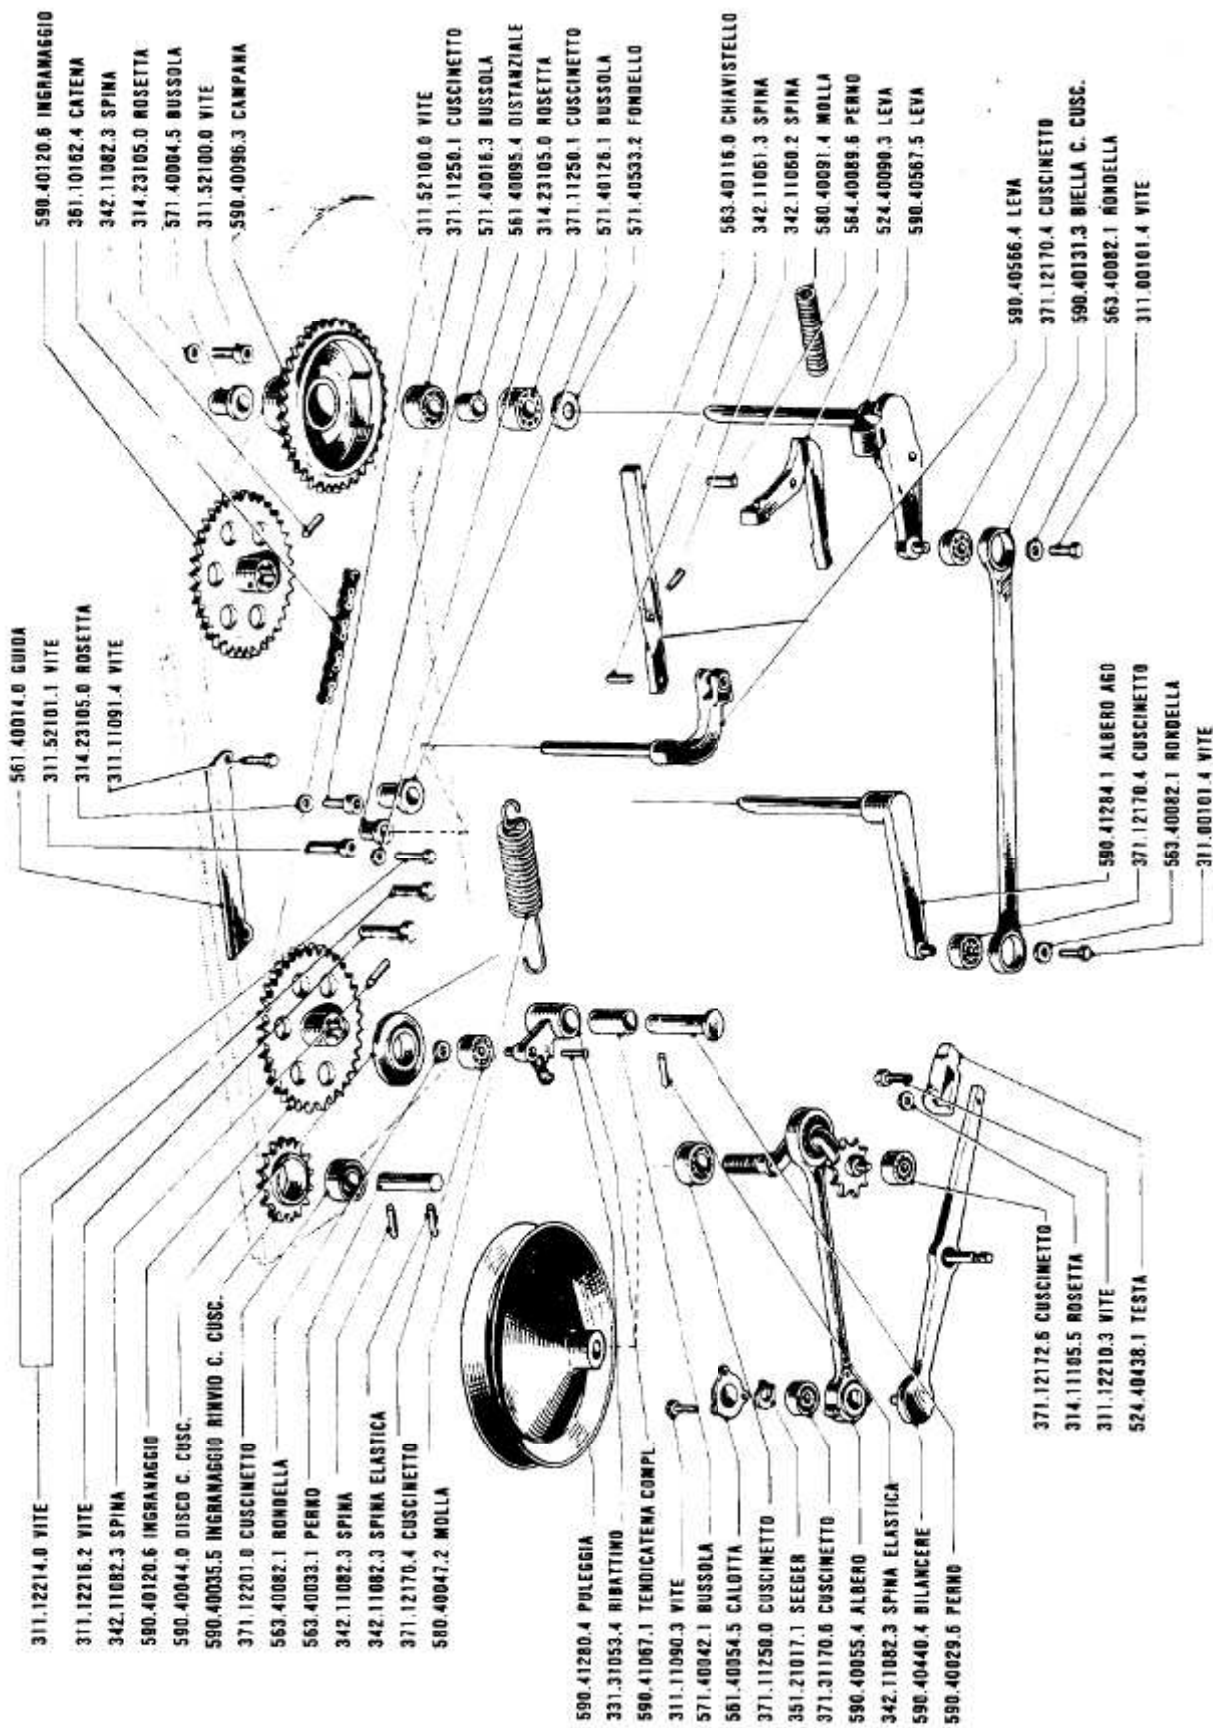

TAV.
TABLE
TABLE
TABLA
TAFEL

8

RUOTISMI
GEARINGS
ROUAGES
ENGRANAJERIA
RÄDERWERKE

MIETILEGA SEMPLICE LEGATURA 19 CM.
STANDARD REAPER-BINDER WITH BINDING AT 19 CM.
APPAREIL MOISSONNEUR-LIEUR STANDARD AVEC LIAGE A 19 CM.
SEGADORA-ATADORA STANDARD CON ATADURA 19 CM.
STANDARD BINDEMÄHER MIT BINDEHÖHE 19 CM.

N°

CATAL. 6.83

MOD. ML