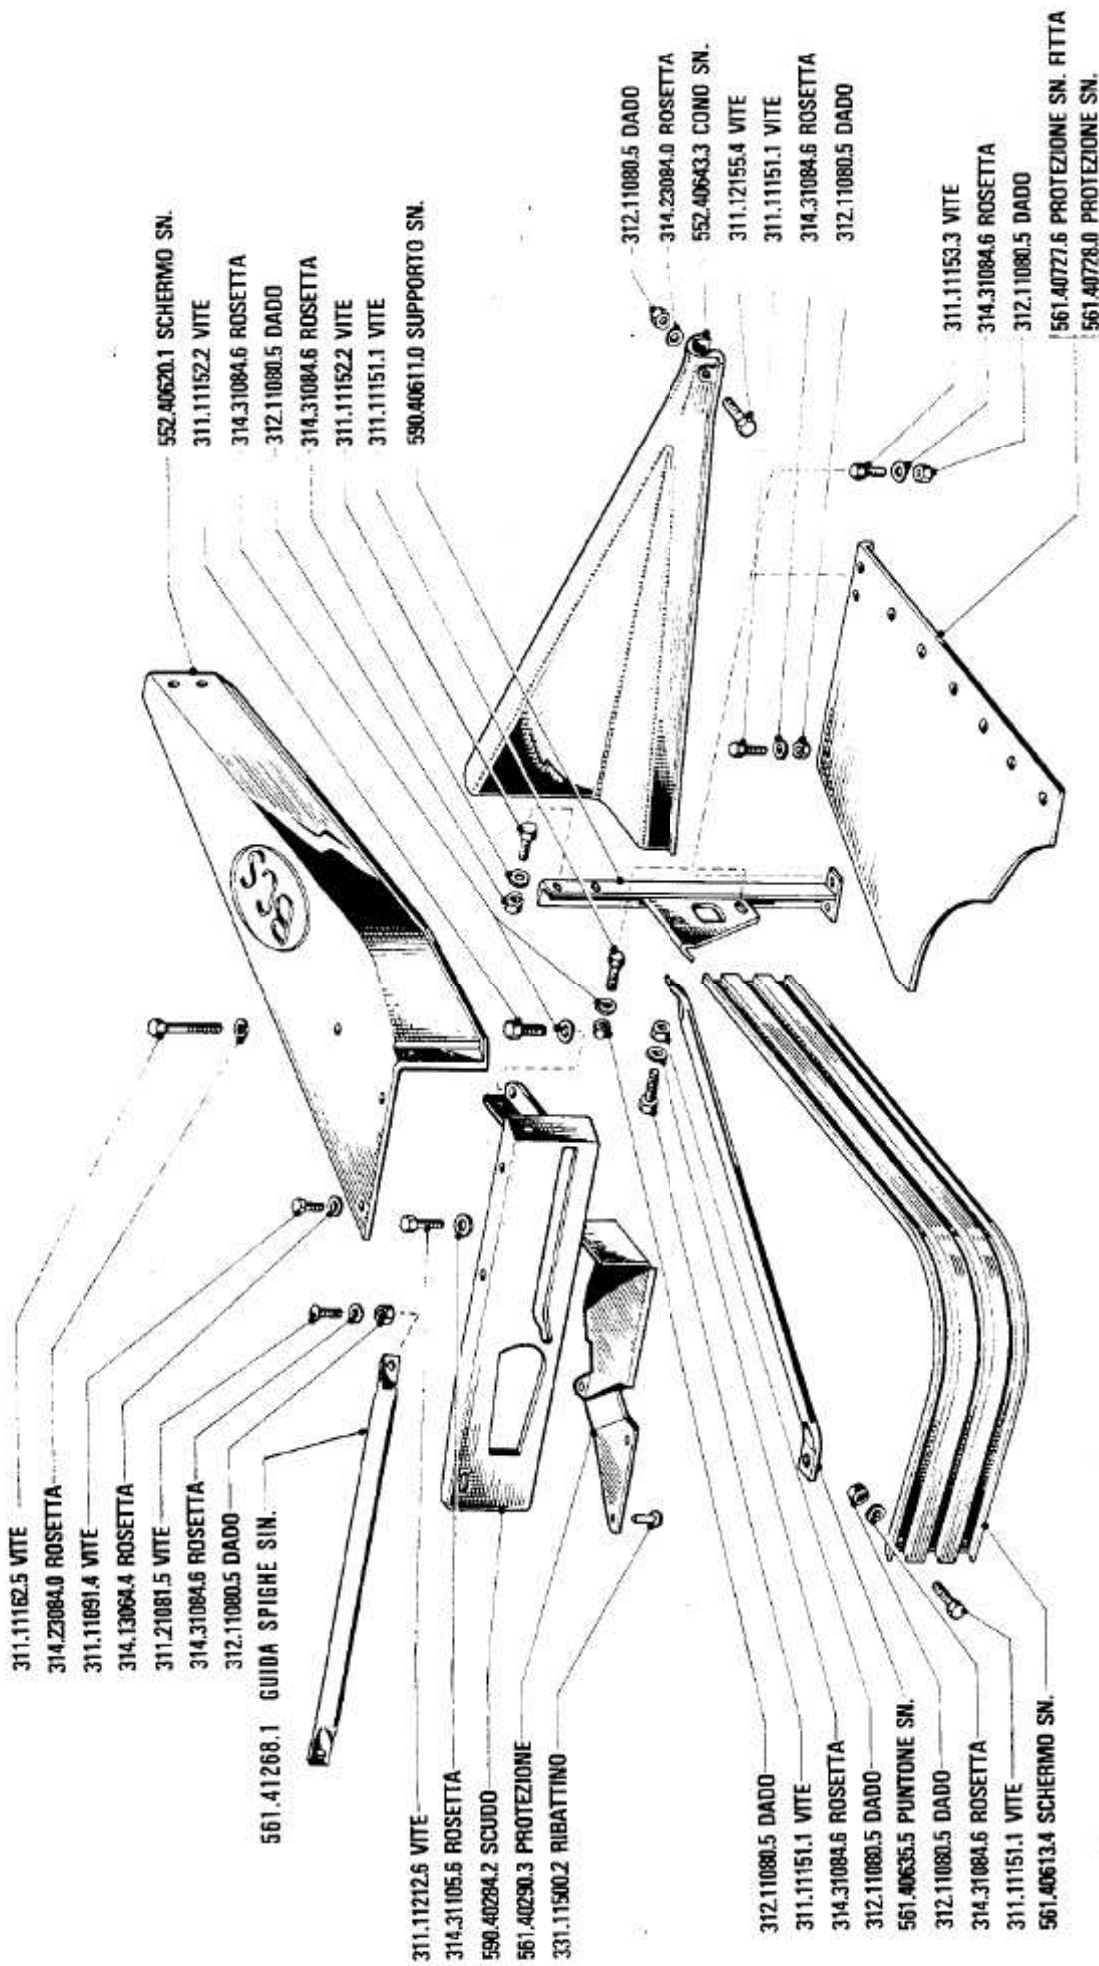

serie **mietilega**

BCS SpA - Viale Mazzini, 161 - 20081 ABBIATEGRASSO - MI - Italia

TAV. TABLE TABLE TABLA TAFEL	1	SCHERMO DESTRO RIGHT GUARD PROTECTION DROITE DEFENSA DERECHA RECHTER SCHUTZ	N°
		MIETLEGA SEMPLICE LEGATURA 28 CM. - TELAIO, LEGATURA 28 CM. STANDARD REAPER-BINDER WITH BINDING AT 28 CM - SPECIAL, BINDING AT 28 CM. APPAREIL MOISSONNEUR-LIEUR STANDARD, LIAGE A 28 CM - SPECIAL, LIAGE A 28 CM. SEGADORA-ATADORA STANDARD CON ATADURA 28 CM - ESPECIAL, ATADURA 28 CM. STANDARD BINDEMÄHER, BINDEHÖHE 28 CM - SPEZIALER, BINDEHÖHE 28 CM.	CATAL. 6.83
			MOD. ML

TAV.
TABLE
TABLE
TABLA
TAFEL

2

SCHERMO SINISTRO
LEFT GUARD
PROTECTION GAUCHE
DEFENSA IZQUIERDA
LINKER SCHUTZ

MIETILEGA SEMPLICE LEGATURA 28 CM. - TELAIO, LEGATURA 28 CM.
 STANDARD REAPER-BINDER WITH BINDING AT 28 CM - SPECIAL, BINDING AT 28 CM.
 APPAREIL MOISSONNEUR-LIEUR STANDARD, LIAGE A 28 CM - SPECIAL, LIAGE A 28 CM.
 SEGADORA-ATADORA STANDARD CON ATADURA 28 CM - ESPECIAL, ATADURA 28 CM.
 STANDARD BINDEMAHER, BINDEHÖHE 28 CM - SPEZIALER, BINDEHÖHE 28 CM.

N°

CATAL. 6 83

MOD. ML

TAV.
TABLE
TABLE
TABLA
TAFEL

3

SCHERMO DESTRO
RIGHT GUARD
PROTECTION DROITE
DEFENSA DERECHA
RECHTER SCHUTZ

MIETILEGA SEMPLICE LEGATURA 19 CM.
STANDARD REAPER-BINDER WITH BINDING AT 19 CM.
APPAREIL MOISSONNEUR-LIEUR STANDARD AVEC LIAGE A 19 CM.
SEGADORA-ATADORA STANDARD CON ATADURA 19 CM.
STANDARD BINDEMÄHER MIT BINDEHÖHE 19 CM.