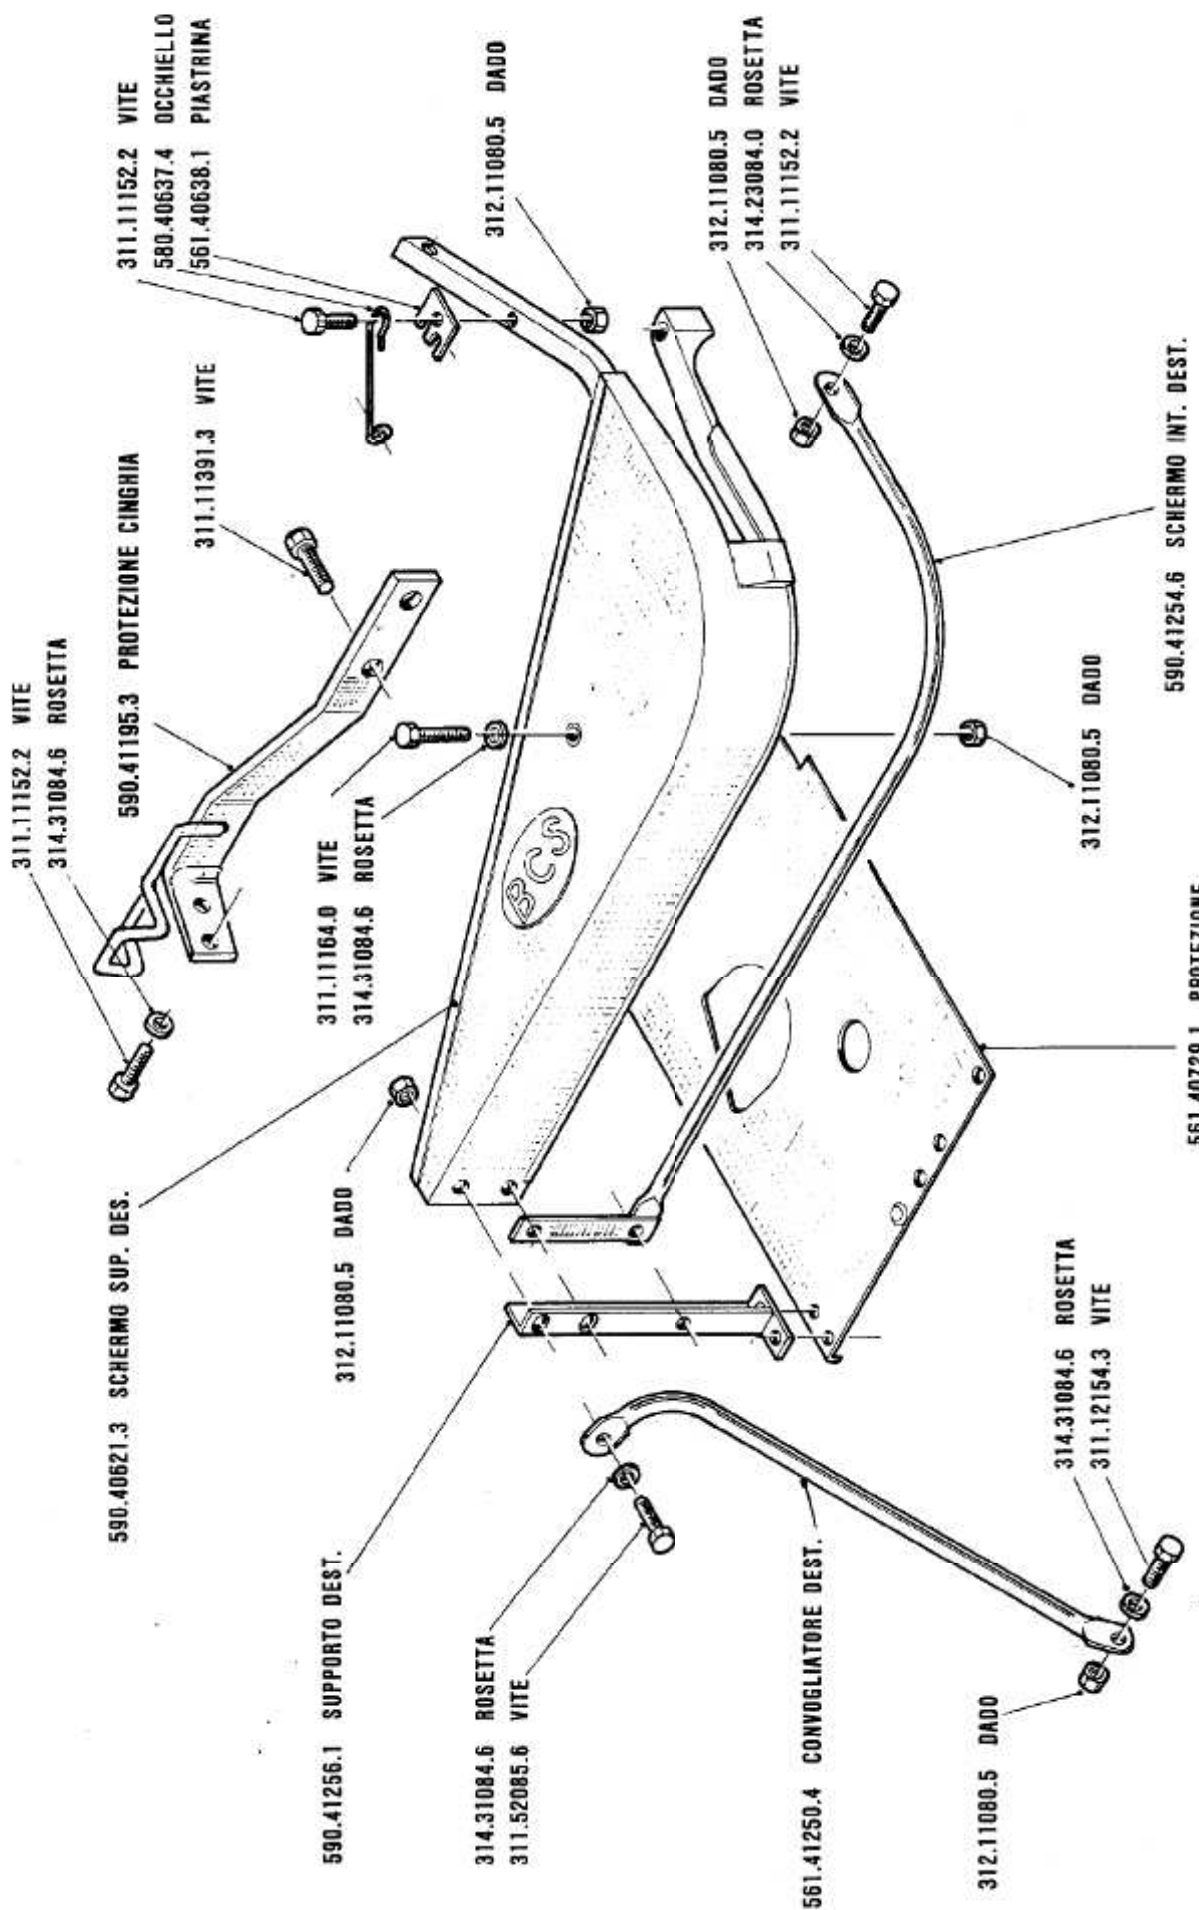

serie **mietilega**

BCS SpA - Viale Mazzini, 161 - 20081 ABBIATEGRASSO - MI - Italia

TAV. TABLE TABLE TABLA TAFEL	1	SCHERMO DESTRO RIGHT GUARD PROTECTION DROITE DEFENSA DERECHA RECHTER SCHUTZ	N°
		MIETLEGA SEMPLICE LEGATURA 28 CM. - TELAIO, LEGATURA 28 CM. STANDARD REAPER-BINDER WITH BINDING AT 28 CM - SPECIAL, BINDING AT 28 CM. APPAREIL MOISSONNEUR-LIEUR STANDARD, LIAGE A 28 CM - SPECIAL, LIAGE A 28 CM. SEGADORA-ATADORA STANDARD CON ATADURA 28 CM - ESPECIAL, ATADURA 28 CM. STANDARD BINDEMÄHER, BINDEHÖHE 28 CM - SPEZIALER, BINDEHÖHE 28 CM.	CATAL. 6.83
			MOD. ML

TAV.
TABLE
TABLE
TABLA
TAFEL

2

SCHERMO SINISTRO
LEFT GUARD
PROTECTION GAUCHE
DEFENSA IZQUIERDA
LINKER SCHUTZ

MIETILEGA SEMPLICE LEGATURA 28 CM. - TELAIO, LEGATURA 28 CM.
 STANDARD REAPER-BINDER WITH BINDING AT 28 CM - SPECIAL, BINDING AT 28 CM.
 APPAREIL MOISSONNEUR-LIEUR STANDARD, LIAGE A 28 CM - SPECIAL, LIAGE A 28 CM.
 SEGADORA-ATADORA STANDARD CON ATADURA 28 CM - ESPECIAL, ATADURA 28 CM.
 STANDARD BINDEMAHER, BINDEHÖHE 28 CM - SPEZIALER, BINDEHÖHE 28 CM.

N°

CATAL. 6 83

MOD. ML

TAV.
TABLE
TABLE
TABLA
TAFEL

3

SCHERMO DESTRO
RIGHT GUARD
PROTECTION DROITE
DEFENSA DERECHA
RECHTER SCHUTZ

MIETILEGA SEMPLICE LEGATURA 19 CM.
STANDARD REAPER-BINDER WITH BINDING AT 19 CM.
APPAREIL MOISSONNEUR-LIEUR STANDARD AVEC LIAGE A 19 CM.
SEGADORA-ATADORA STANDARD CON ATADURA 19 CM.
STANDARD BINDEMÄHER MIT BINDEHÖHE 19 CM.

N°

CATAL. 6.83

MOD. ML

TAV. TABLE TABLE TABLA TAFEL	4	SCHERMO SINISTRO LEFT GUARD PROTECTION GAUCHE DEFENSA IZQUIERDA LINKER SCHUTZ	MIETILEGA SEMPLICE LEGATURA 19 CM. STANDARD REAPER-BINDER WITH BINDING AT 19 CM. APPAREIL MOISSONNEUR-LIEUR STANDARD AVEC LIAGE A 19 CM. SEGADORA-ATADORA STANDARD CON ATADURA 19 CM. STANDARD BINDEMÄHER MIT BINDEHÖHE 19 CM.	N°
				CATAL. 6.83
				MOD. ML