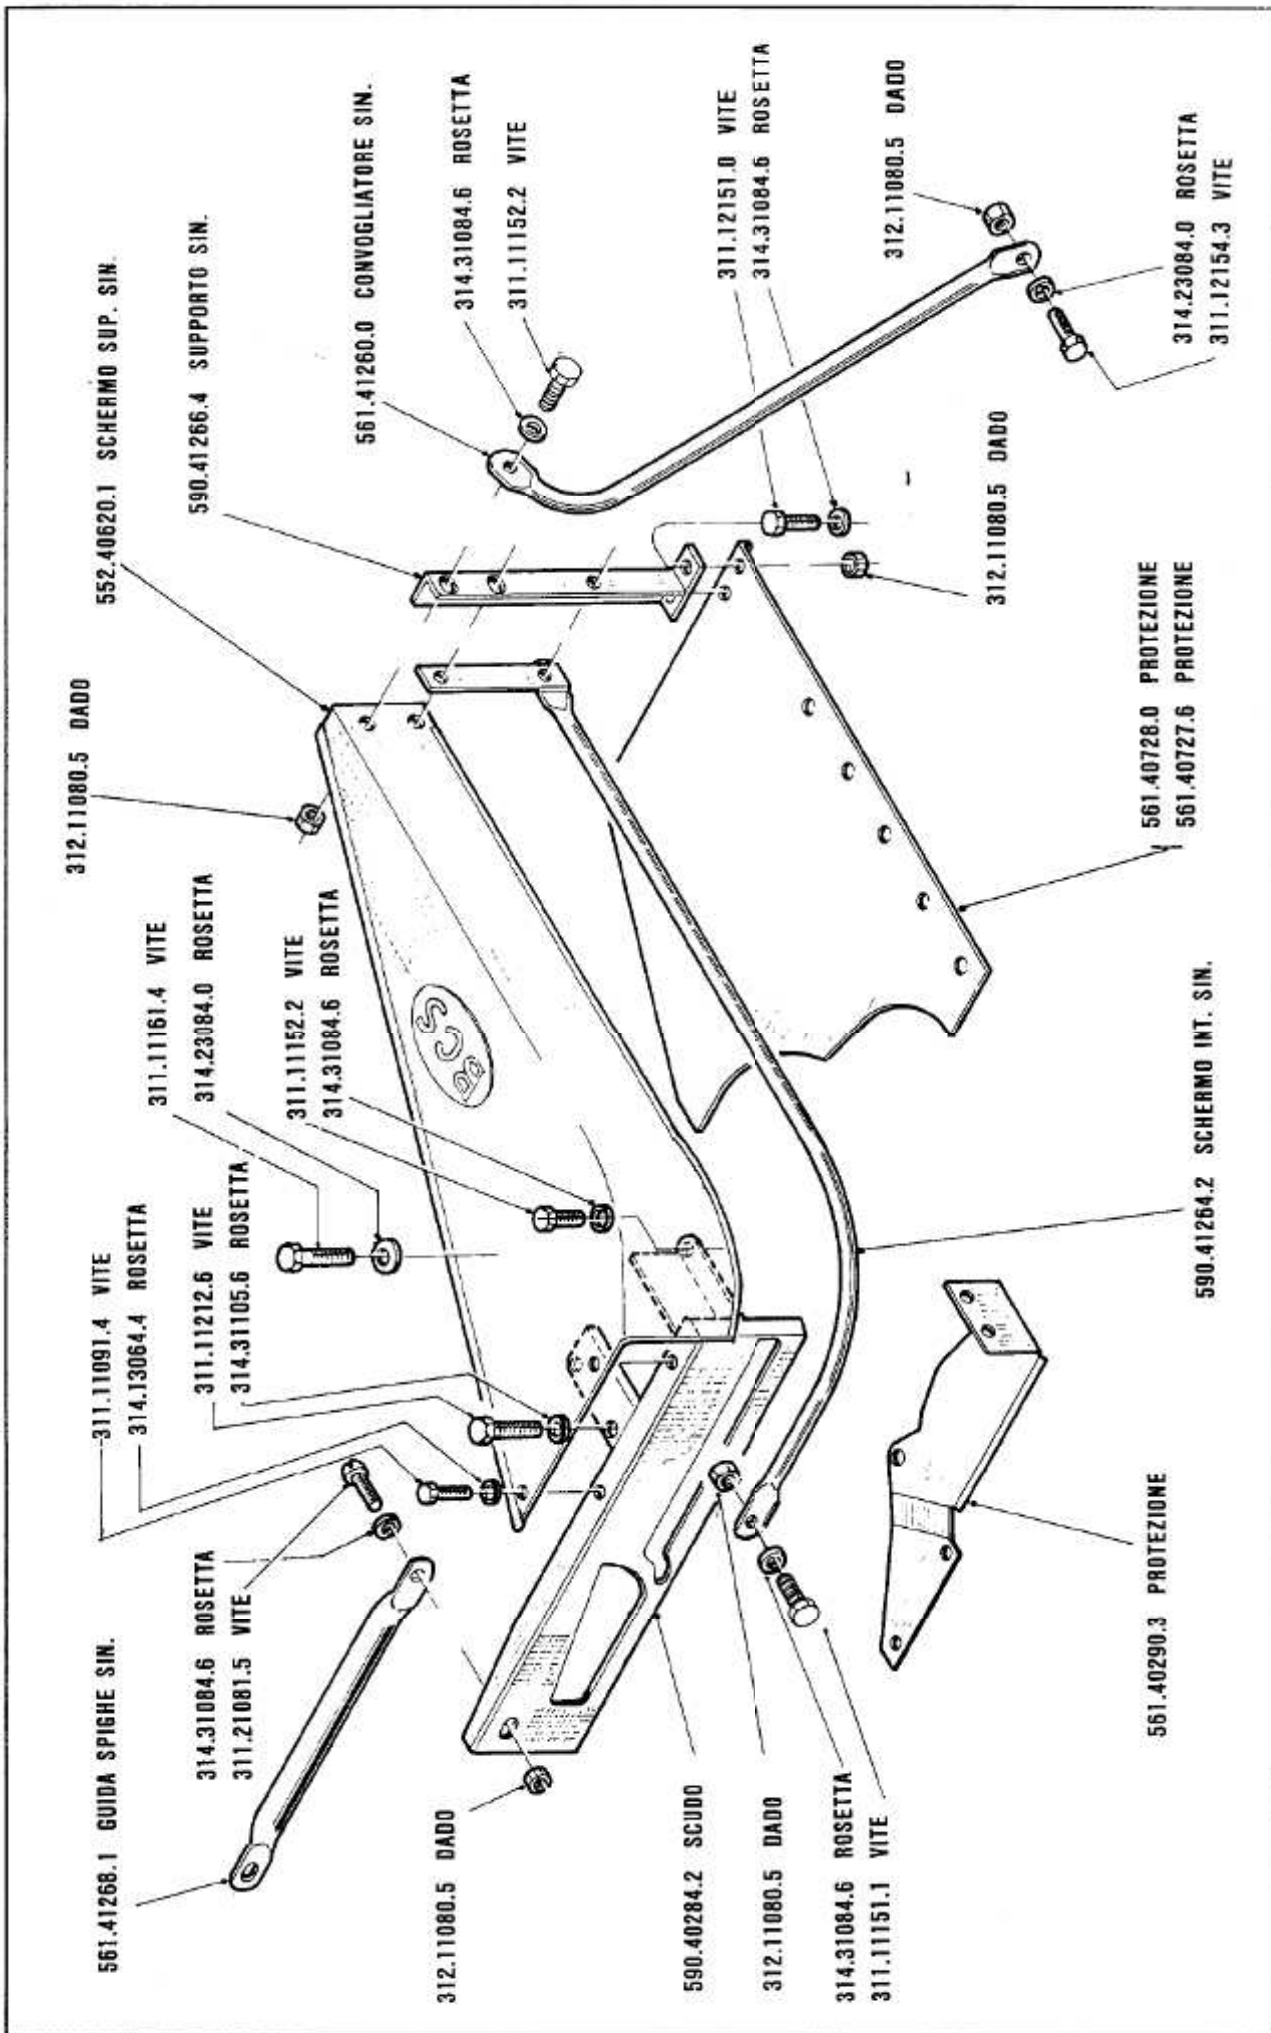

serie **mietilega**

BCS SpA - Viale Mazzini, 161 - 20081 ABBIATEGRASSO - MI - Italia

TAV. TABLE TABLE TABLA TAFEL	1	SCHERMO DESTRO RIGHT GUARD PROTECTION DROITE DEFENSA DERECHA RECHTER SCHUTZ	N°
		MIETLEGA SEMPLICE LEGATURA 28 CM. - TELAIO, LEGATURA 28 CM. STANDARD REAPER-BINDER WITH BINDING AT 28 CM - SPECIAL, BINDING AT 28 CM. APPAREIL MOISSONNEUR-LIEUR STANDARD, LIAGE A 28 CM - SPECIAL, LIAGE A 28 CM. SEGADORA-ATADORA STANDARD CON ATADURA 28 CM - ESPECIAL, ATADURA 28 CM. STANDARD BINDEMÄHER, BINDEHÖHE 28 CM - SPEZIALER, BINDEHÖHE 28 CM.	CATAL. 6.83
			MOD. ML

TAV.
TABLE
TABLE
TABLA
TAFEL

2

SCHERMO SINISTRO
LEFT GUARD
PROTECTION GAUCHE
DEFENSA IZQUIERDA
LINKER SCHUTZ

MIETILEGA SEMPLICE LEGATURA 28 CM. - TELAIO, LEGATURA 28 CM.
 STANDARD REAPER-BINDER WITH BINDING AT 28 CM - SPECIAL, BINDING AT 28 CM.
 APPAREIL MOISSONNEUR-LIEUR STANDARD, LIAGE A 28 CM - SPECIAL, LIAGE A 28 CM.
 SEGADORA-ATADORA STANDARD CON ATADURA 28 CM - ESPECIAL, ATADURA 28 CM.
 STANDARD BINDEMAHER, BINDEHÖHE 28 CM - SPEZIALER, BINDEHÖHE 28 CM.

N°

CATAL. 6 83

MOD. ML

TAV.
TABLE
TABLE
TABLA
TAFEL

3

SCHERMO DESTRO
RIGHT GUARD
PROTECTION DROITE
DEFENSA DERECHA
RECHTER SCHUTZ

MIETILEGA SEMPLICE LEGATURA 19 CM.
STANDARD REAPER-BINDER WITH BINDING AT 19 CM.
APPAREIL MOISSONNEUR-LIEUR STANDARD AVEC LIAGE A 19 CM.
SEGADORA-ATADORA STANDARD CON ATADURA 19 CM.
STANDARD BINDEMÄHER MIT BINDEHÖHE 19 CM.

N°

CATAL. 6.83

MOD. ML

TAV. TABLE TABLE TABLA TAFEL	4	SCHERMO SINISTRO LEFT GUARD PROTECTION GAUCHE DEFENSA IZQUIERDA LINKER SCHUTZ	MIETILEGA SEMPLICE LEGATURA 19 CM. STANDARD REAPER-BINDER WITH BINDING AT 19 CM. APPAREIL MOISSONNEUR-LIEUR STANDARD AVEC LIAGE A 19 CM. SEGADORA-ATADORA STANDARD CON ATADURA 19 CM. STANDARD BINDEMÄHER MIT BINDEHÖHE 19 CM.	N°
				CATAL. 6.83
				MOD. ML