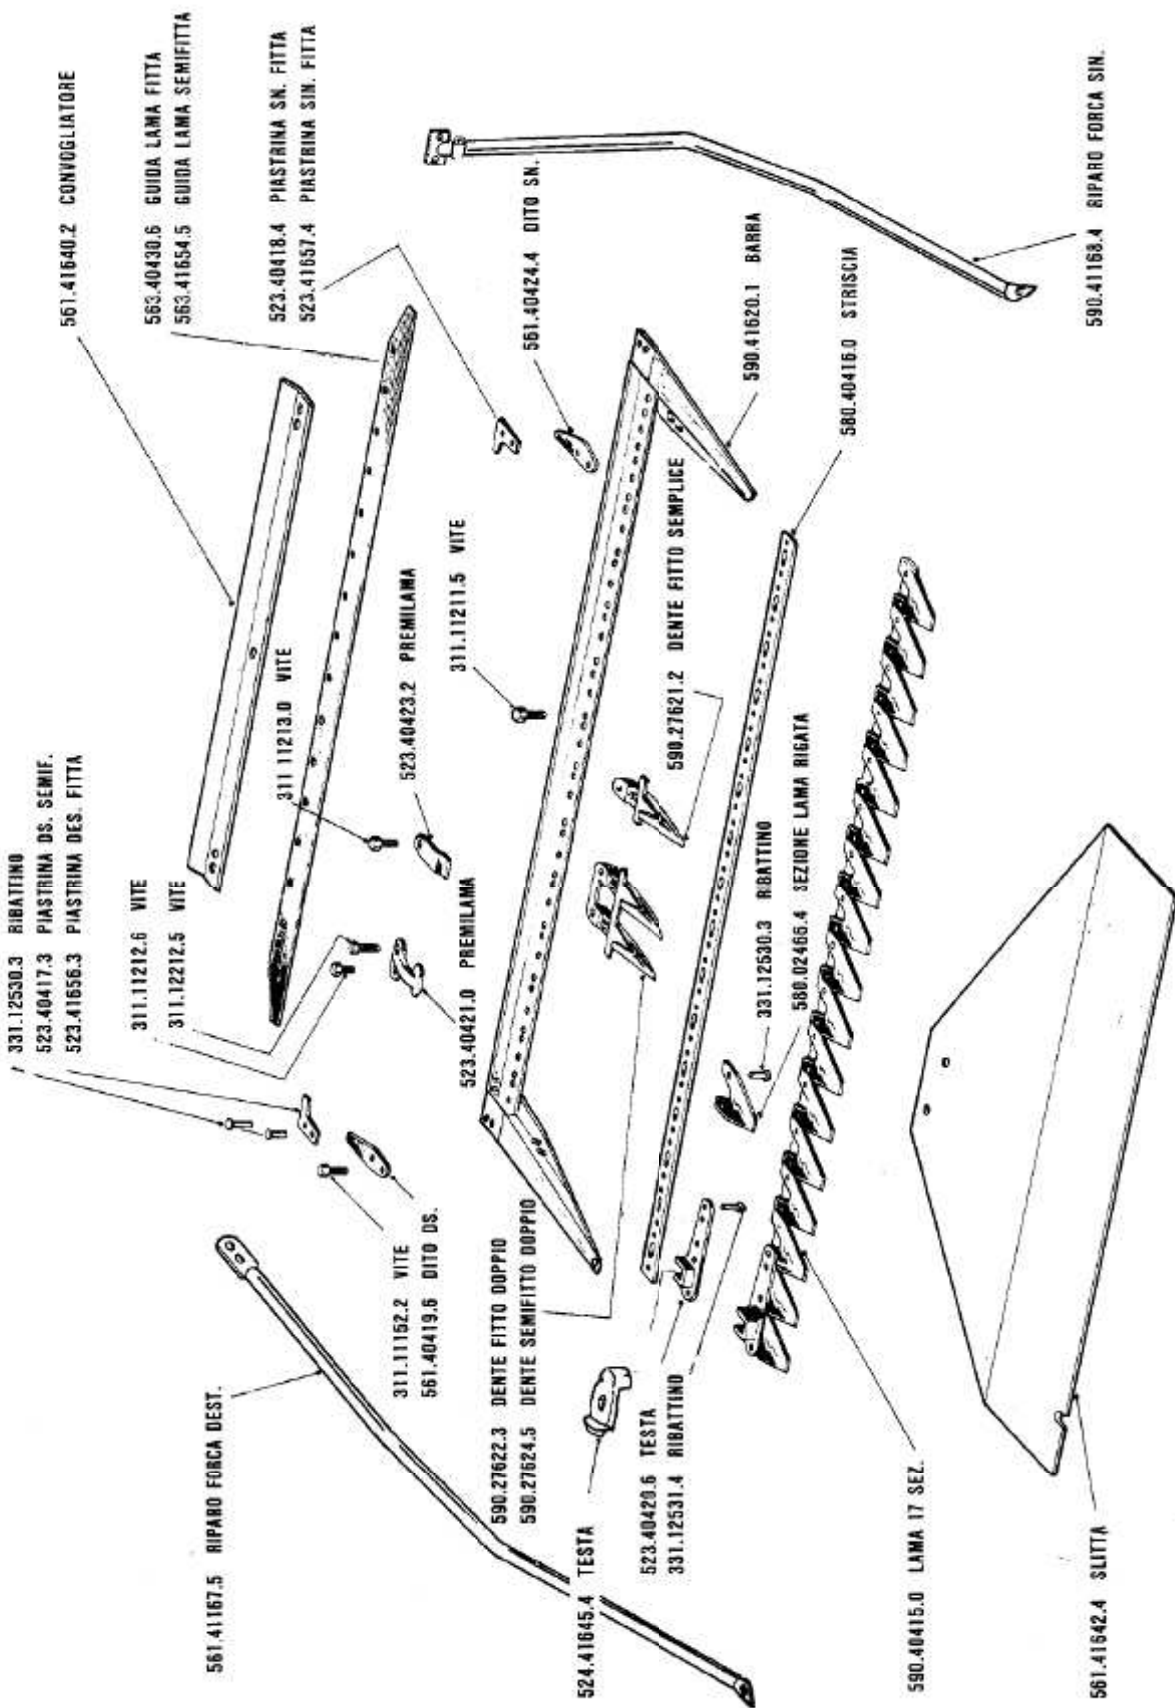

TAV. TABLE TABLE TABLA TAFEL	21	BARRA CUTTER BAR BARRÉ DE COUPE BARRA DE CORTE MÄHBALKEN	MIETILEGA SEMPLICE LEGATURA 19 CM. - TELAIO 19 CM. - TAGLIO BASSO STANDARD REAPER-BINDER WITH BINDING AT 19 CM - SPECIAL, BINDING AT 19 CM - LOW CUT. APPAREIL MOISSONNEUR-LIEUR STANDARD, LIAGE A 19 CM - SPECIAL, LIAGE A 19 CM - COUPE BASSE. SEGADORA-ATADORA STANDARD CON ATADURA 19 CM - ESPECIAL, ATADURA 19 CM - CORTE BAJO. STANDARD BINDEMÄHER, BINDEHÖHE 19 CM - SPEZIALER, BINDEHÖHE 19 CM - TIEFSCHNITT.
		N°	CATAL. 6.83
		MOD.	ML