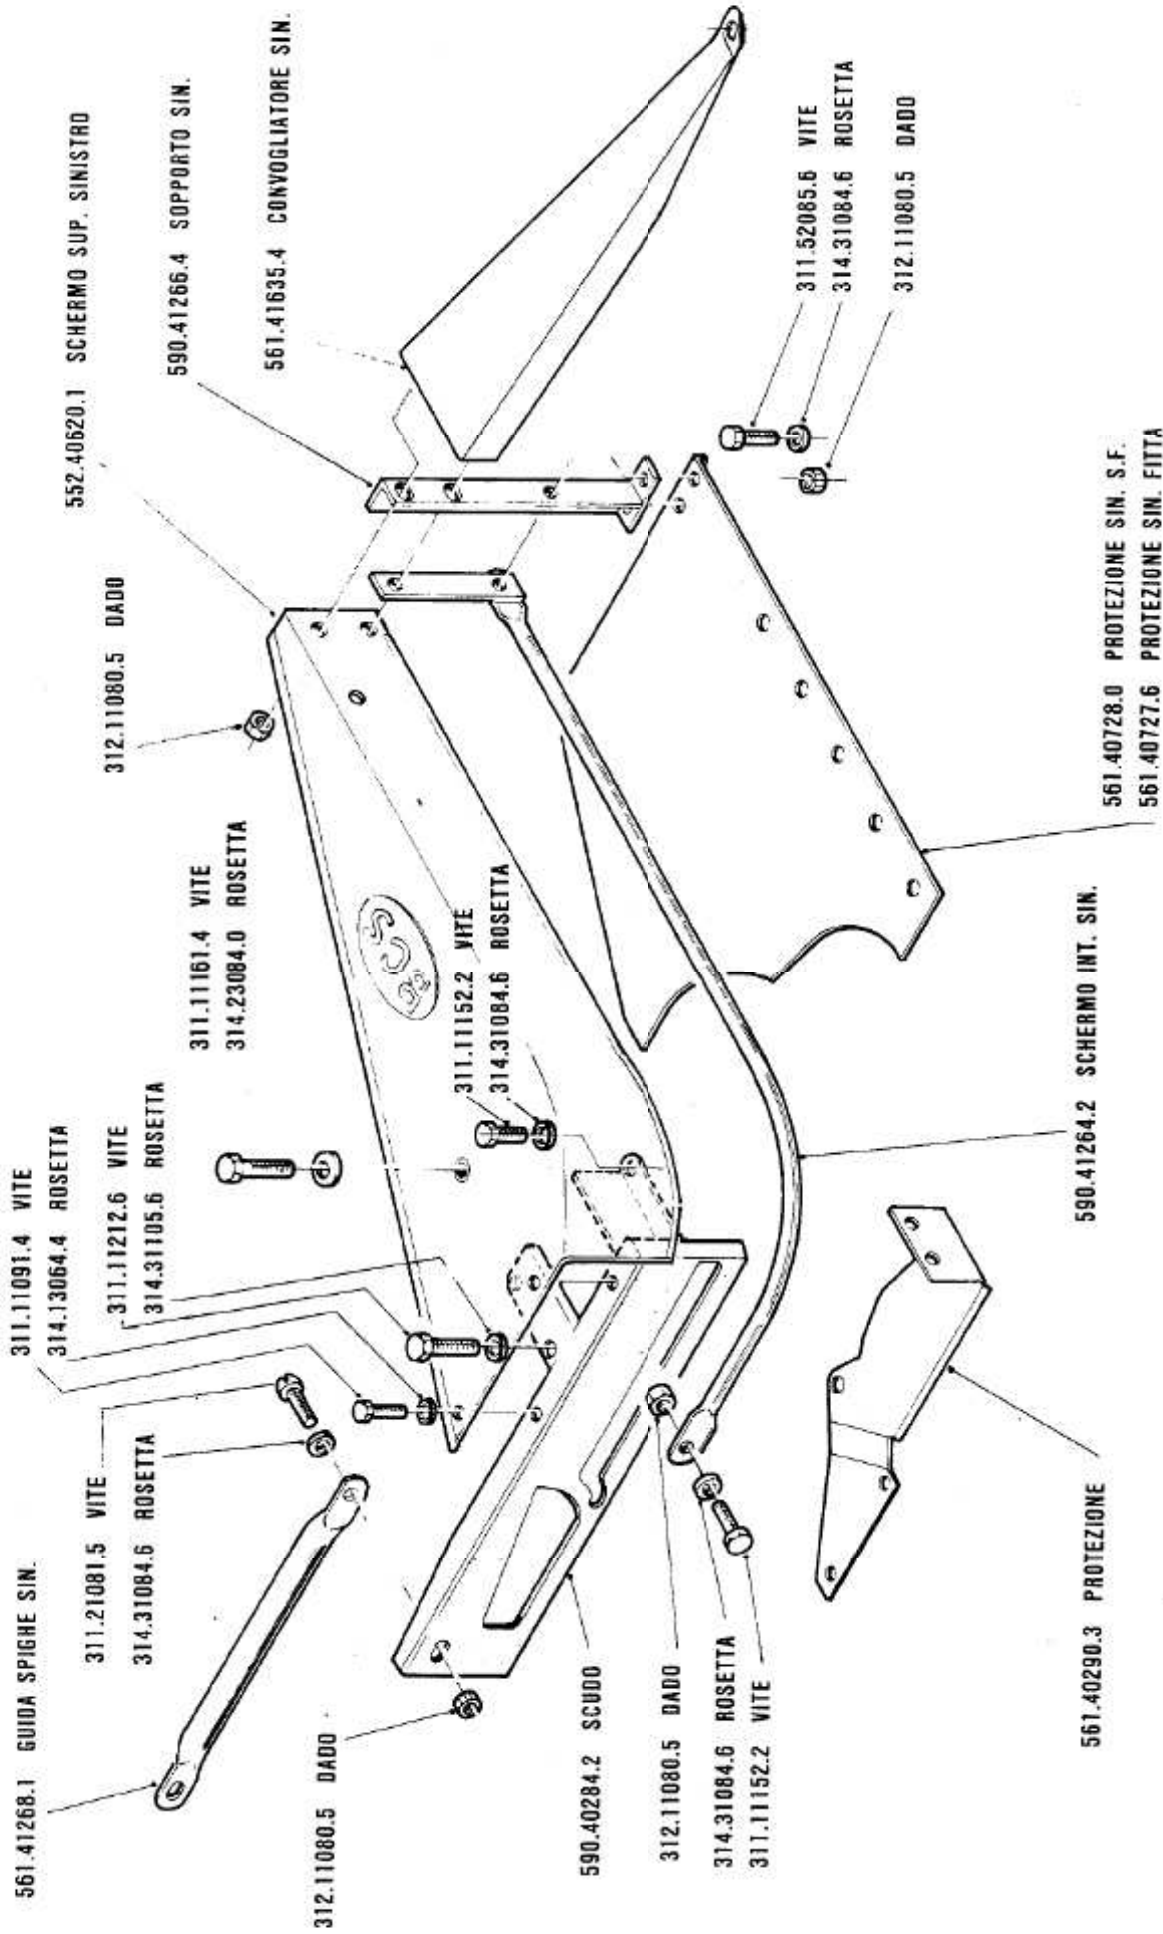

TAV.
TABLE
TABLE
TABLA
TAFEL

19

SCHERMO SINISTRO
LEFT GUARD
PROTECTION GAUCHE
DEFENSA IZQUIERDA
LINKER SCHUTZ

MITELIGA SEMPLICE LEGATURA 19 CM. - TELAIO 19 CM. - TAGLIO BASSO.
STANDARD REAPER-BINDER WITH BINDING AT 19 CM - SPECIAL - BINDING AT 19 CM - LOW CUT.
APPAREIL MOISSONNEUR-LIEUR STANDARD, LIAGE A 19 CM - SPECIAL, LIAGE 19 CM - COUPE BASSE
SEGADORA-ATADORA STANDARD CON ATADURA 19 CM - ESPECIAL, ATADURA 19 CM - CORTE BAJO.
STANDARD BINDEMÄHER, BINDEHÖHE 19 CM - SPEZIALER, BINDEHÖHE 19 CM - TIEFSCHNITT.

N°

CATAL. 6.83

MOD. ML