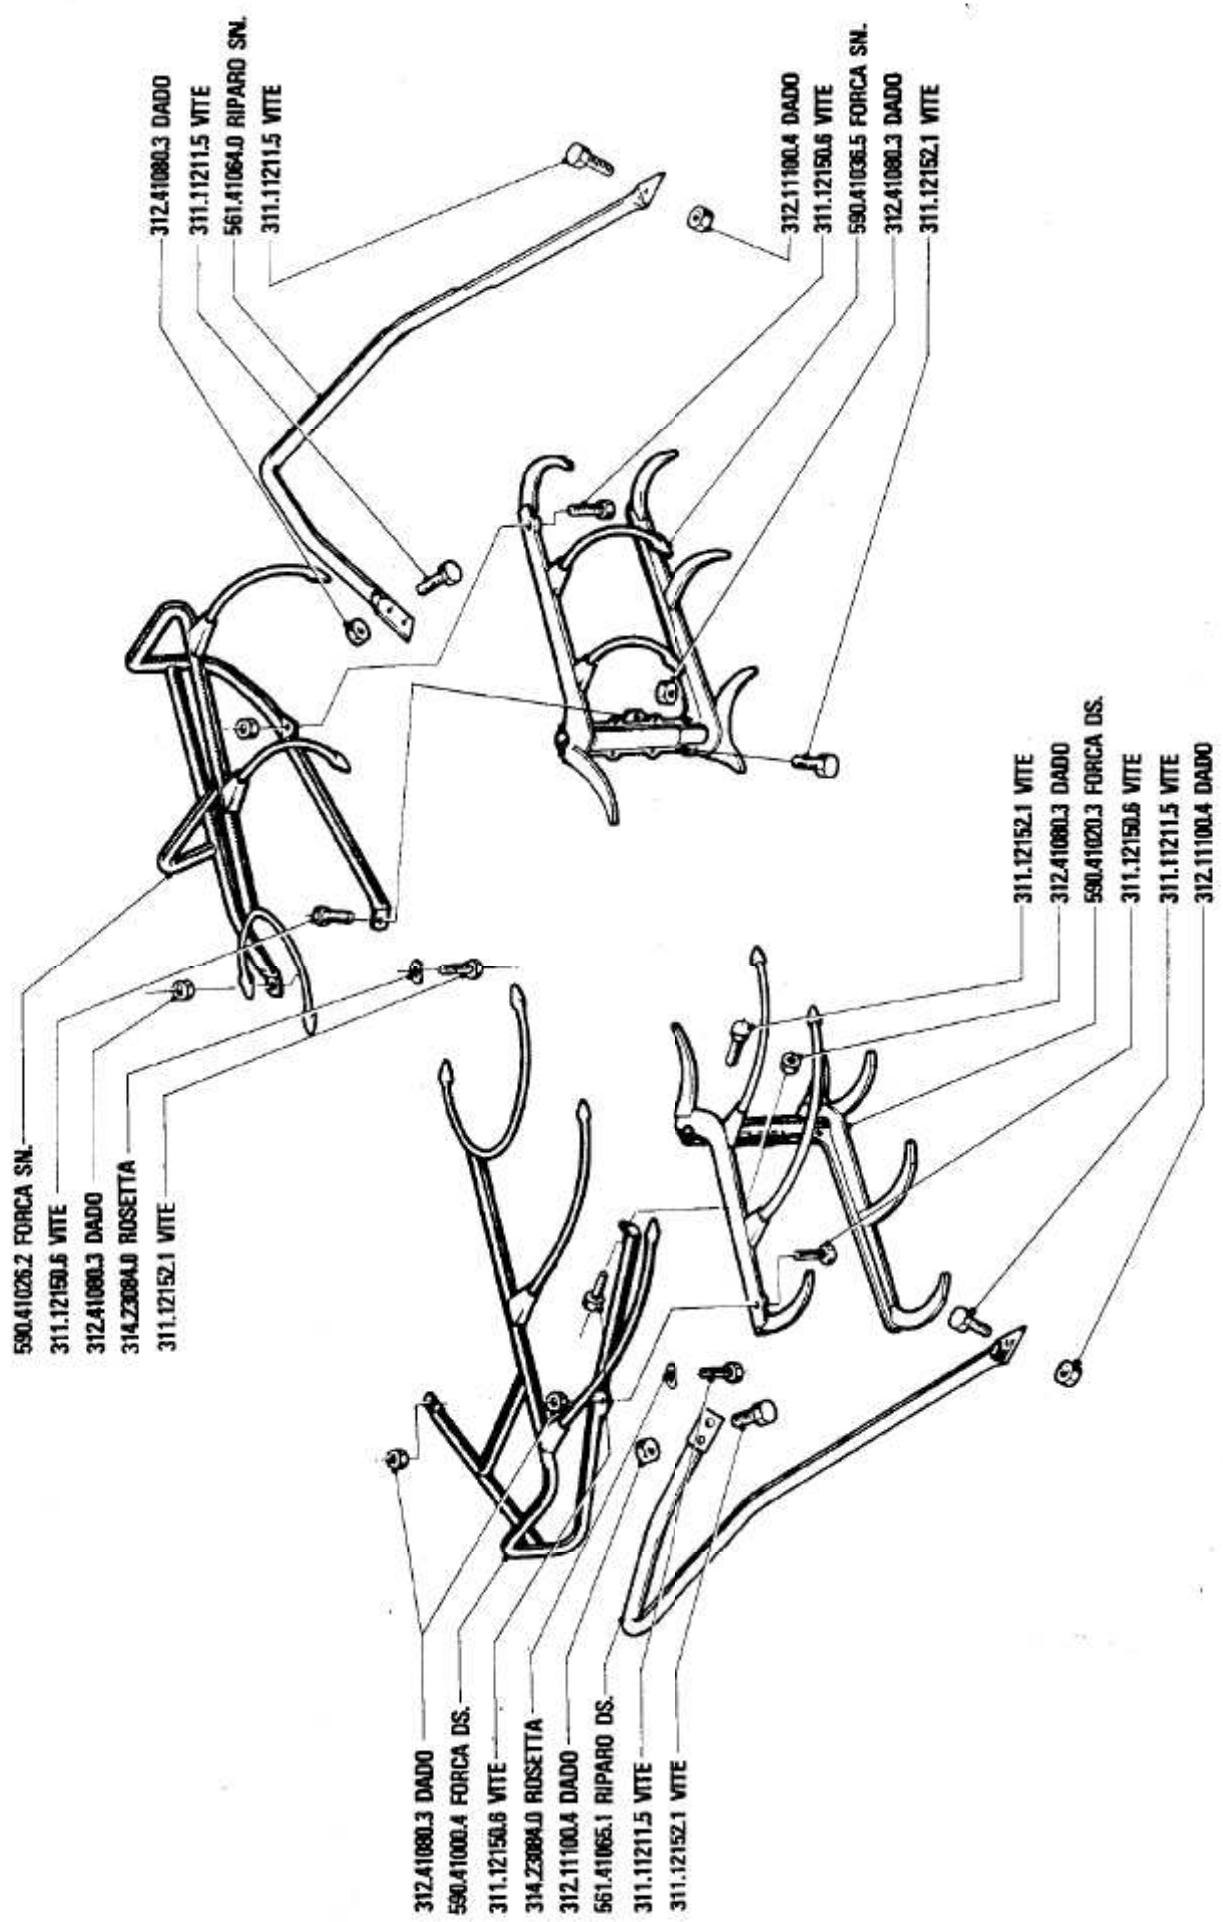

TAV.
TABLE
TABLE
TABLA
TAFEL

13

FORCHE
FORKS
FOURCHES
HORQUILLAS
GABELN

MIETLEGA SEMPLICE LEGATURA 28 CM. - TELAIO, LEGATURA 28 CM.
STANDARD REAPER-BINDER WITH BINDING AT 28 CM - SPECIAL, BINDING 28 CM.
APPAREIL MOISSONNEUR-LIEUR STANDARD, LIAGE A 28 CM - SPECIAL, LIAGE 28 CM.
SEGADORA-ATADORA STANDARD CON ATADURA 28 CM - ESPECIAL, ATADURA 28 CM.
STANDARD BINDEMAHER, BINDEHÖHE 28 CM - SPEZIALER, BINDEHÖHE 28 CM.

N°
CATAL. 6.83
MOD. ML