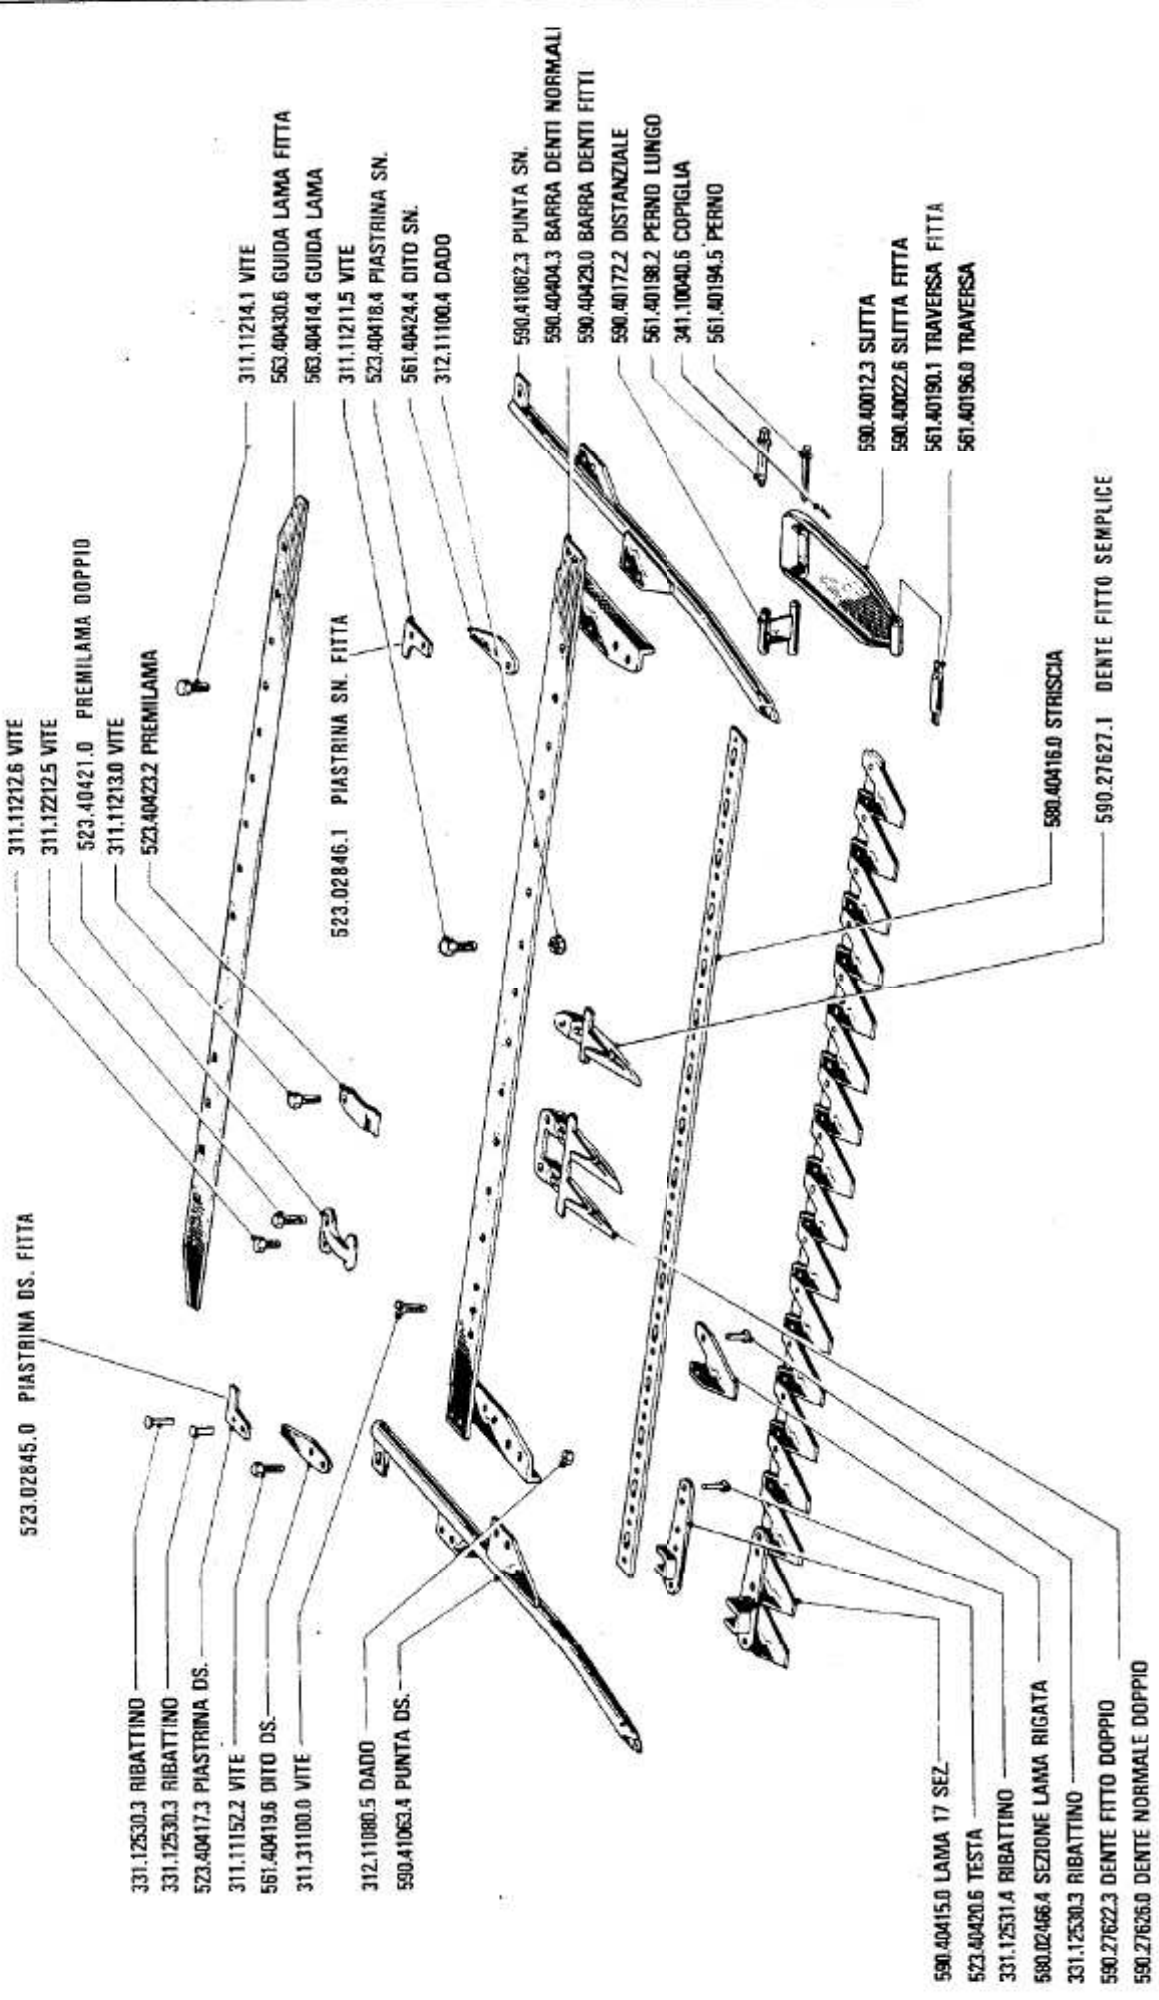

N°
CATAL. 6.83
MOD. ML

MIETILEGA SEMPLICE LEGATURA 28 E 19 CM.
STANDARD REAPER-BINDER WITH BINDING AT 28 AND 19 CM.
APPAREIL MOISSONNEUR-LIEUR STANDARD, LIAGE 28 ET 19 CM.
SEGADORA-ATADORA STANDARD CON ATADURA 28 Y 19 CM.
STANDARD BINDEMÄHER, BINDEHÖHE 28 UND 19 CM.

BARRA
CUTTER BAR
BARRE DE COUPE
BARRA DE CORTE
MÄHBALKEN

18

TAV.
TABLE
TABLE
TABLA
TAFEL