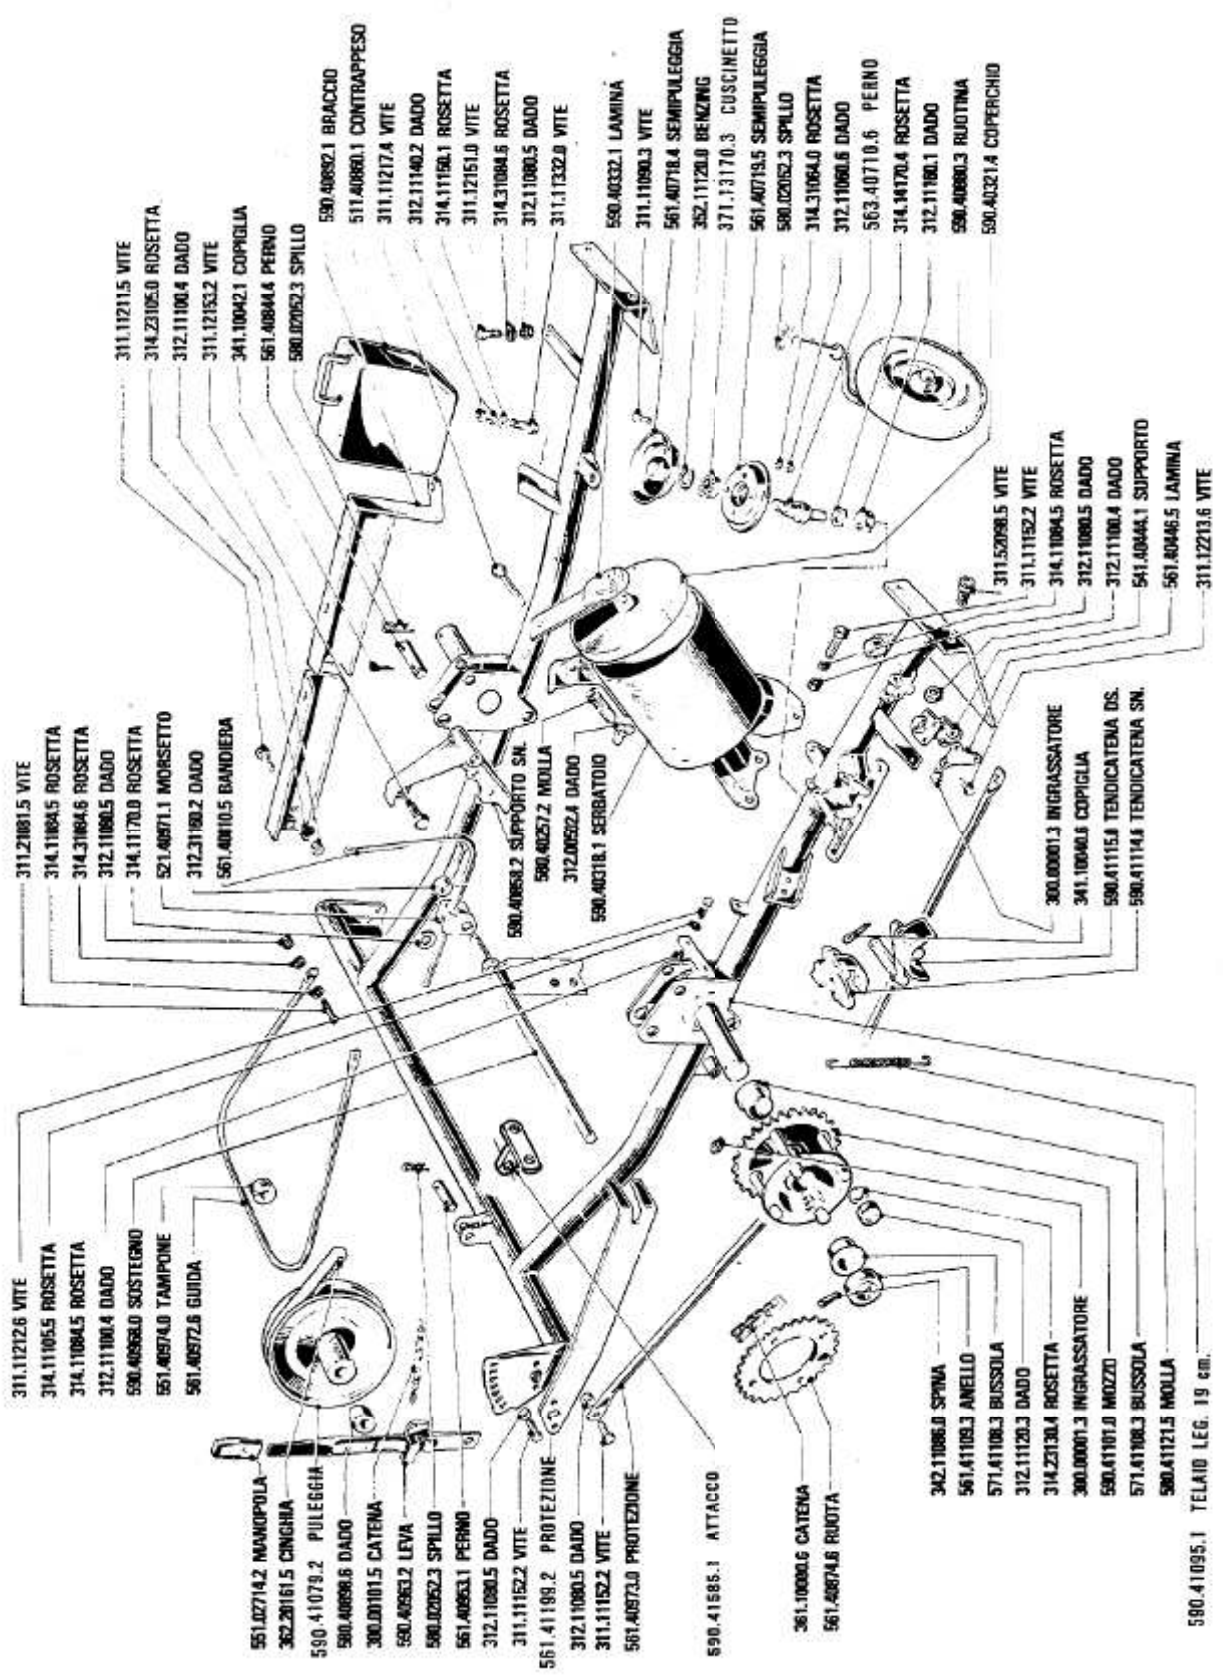

TAV. TABLE TABLE TABLA TAFEL	12	TELAIO FRAME CHASSIS BASTIDOR GESTELL		N°
		MIETILEGA TELAIO, LEGATURA 28 E 19 CM. SPECIAL REAPER-BINDER WITH BINDING AT 28 AND 19 CM. APPAREIL MOISSONNEUR-LIEUR SPECIAL, LIAGE 28 ET 19 CM. SEGADORA-ATADORA ESPECIAL CON ATADURA 28 Y 19 CM. SPEZIALER BINDEMÄHER, BINDEHÖHE 28 UND 19 CM.		CATAL. 6 83
				MOD. ML