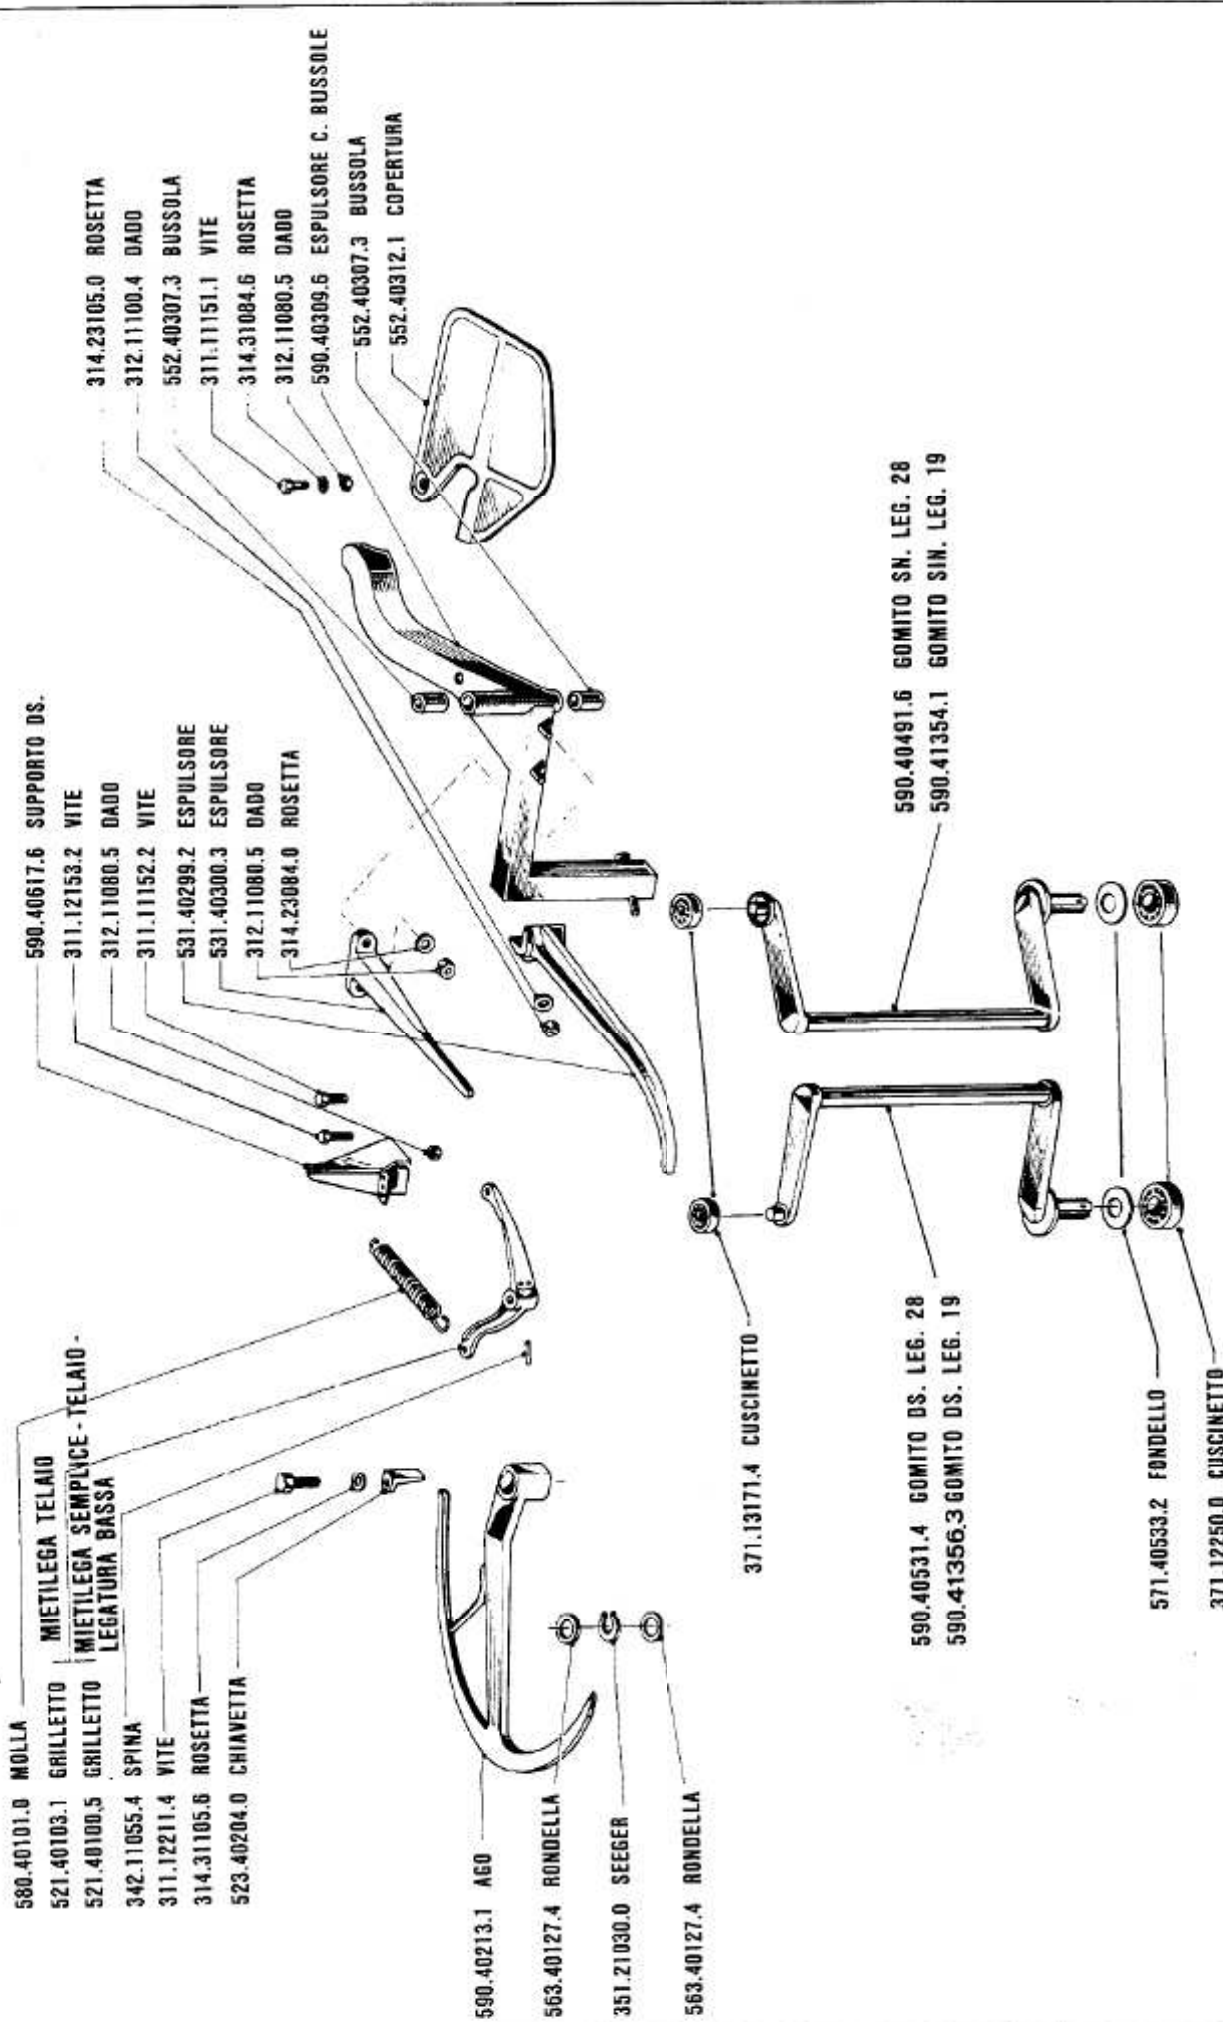

580.40101.0 MOLLA
521.40103.1 GRILLETTO
521.40100.5 GRILLETTO
342.11055.4 SPINA
311.12211.4 VITE
314.31105.6 ROSETTA
523.40204.0 CHIAVETTA

MIETILEGA TELAI0
MIETILEGA SEMPVICE - TELAI0 -
LEGATURA BASSA

590.40617.6 SUPPORTO DS.
311.12153.2 VITE
312.11080.5 DADO
311.11152.2 VITE
531.40299.2 ESPULSORE
531.40300.3 ESPULSORE
312.11080.5 DADO
314.23084.0 ROSETTA

314.23105.0 ROSETTA
312.11100.4 DADO
552.40307.3 BUSSOLA
311.11151.1 VITE
314.31084.6 ROSETTA
312.11080.5 DADO
590.40309.5 ESPULSORE C. BUSSOLE

552.40307.3 BUSSOLA
552.40312.1 COPERTURA

590.40213.1 AGO
563.40127.4 RONDELLA
351.21030.0 SEEGER
563.40127.4 RONDELLA

371.13171.4 CUSCINETTO
590.40531.4 GOMITO DS. LEG. 28
590.41356.3 GOMITO DS. LEG. 19

590.40491.6 GOMITO SN. LEG. 28
590.41354.1 GOMITO SIN. LEG. 19

571.40533.2 FONDELLO
371.12250.0 CUSCINETTO

TAV.
TABLE
TABLE
TABLA
TAFEL

COMANDO FORCHE
FORK CONTROL
COMMANDE FOURCHES
MANDO HORQUILLAS
GABELANTRIEB

MIETILEGA SEMPLICE LEGATURA 28 E 19 CM. - TELAIO LEGATURA 28 E 19 CM.
STANDARD REAPER-BINDER WITH BINDING AT 28 AND 19 CM - SPECIAL, BINDING AT 28 AND 19 CM.
APPAREIL MOISSONNEUR-LIEUR STANDARD, LIAGE 28 ET 19 CM - SPECIAL, LIAGE 28 ET 19 CM.
SEGADORA-ATADORA STANDARD CON ATADURA 28 Y 19 CM - ESPECIAL, ATADURA 28 Y 19 CM.
STANDARD BINDEMAHER, BINDEHOHE 28 UND 19 CM - SPEZIALER, BINDEHOHE 28 UND 19 CM.

N°
CATAL. 6.83
MOD. ML

9