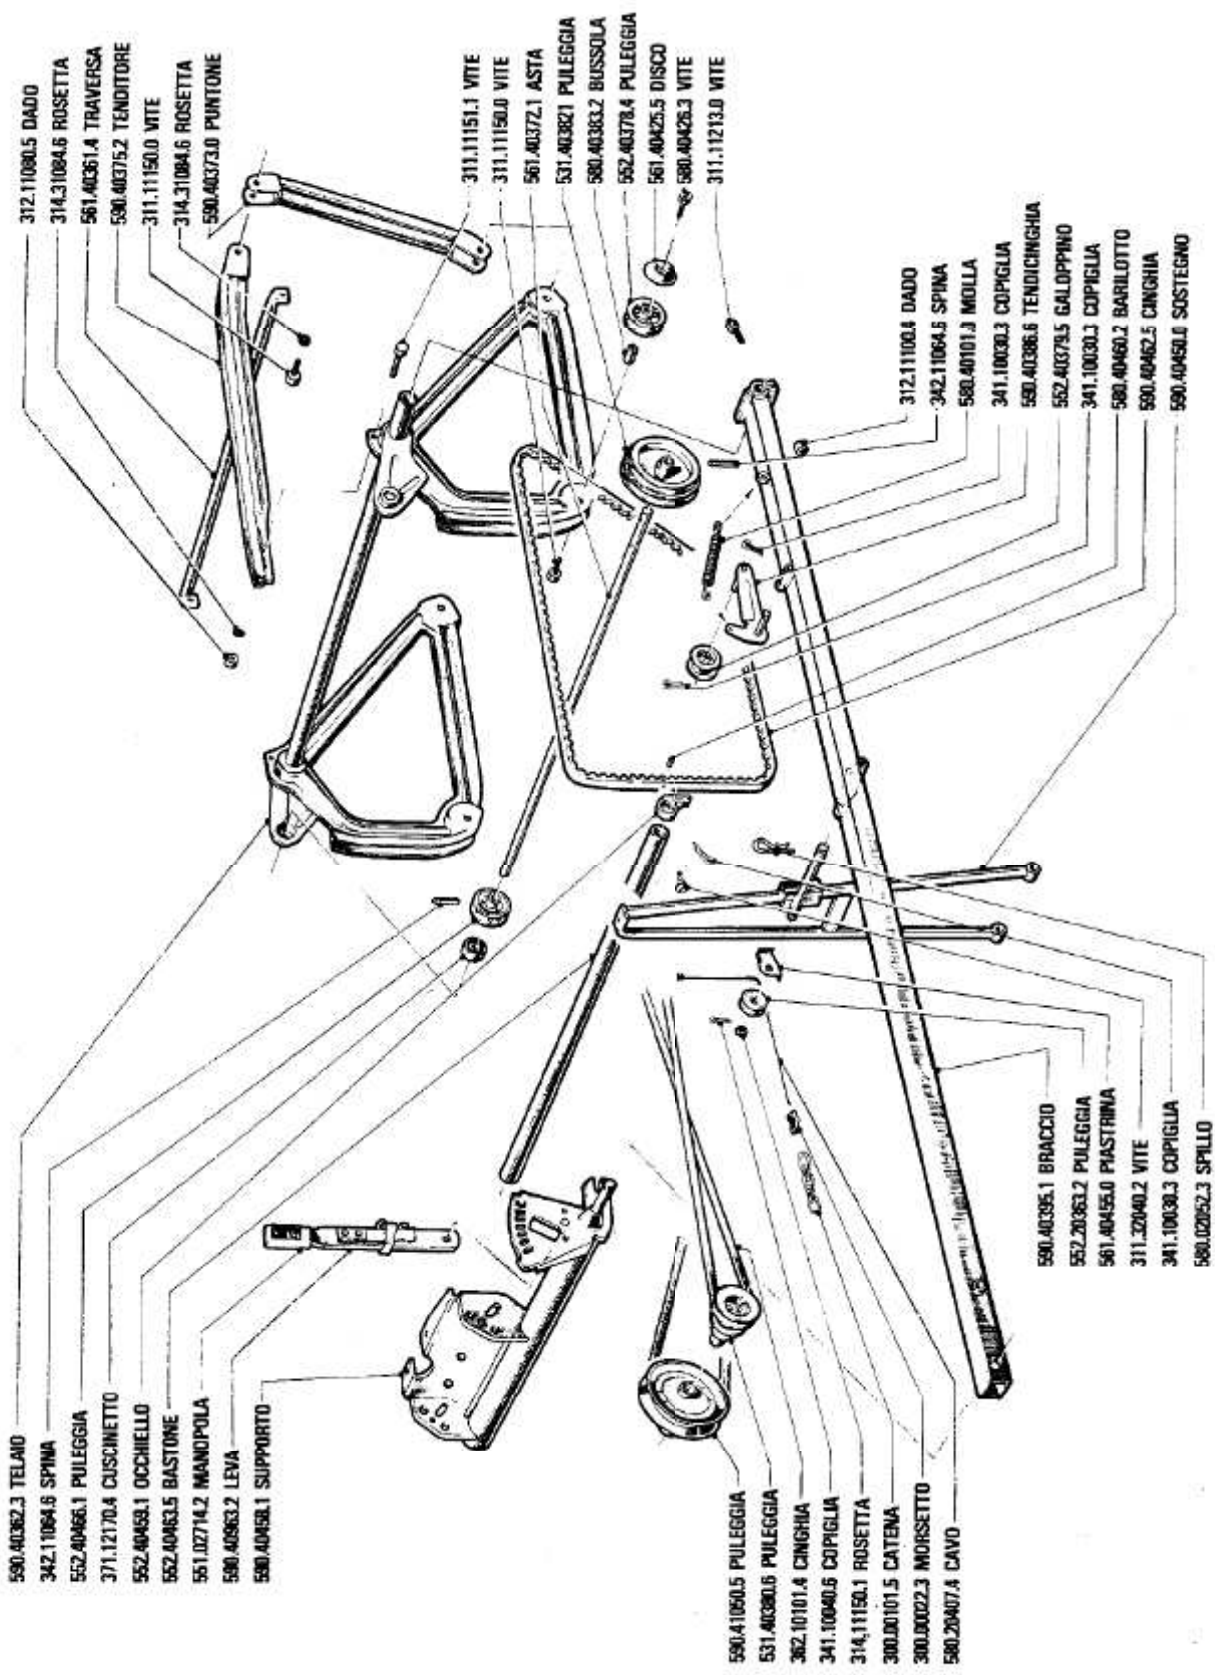

N°	
CATAL.	6.83
MOD.	ML

MIELEGA SEMPLICE LEGATURA 28 E 19 CM
STANDARD REAPER-BINDER WITH BINDING AT 28 AND 19 CM.
APPAREIL MOISSONNEUR-LIEUR STANDARD, LIAGE 28 ET 19 CM.
SEGADORA-ATADORA STANDARD CON ATADURA 28 Y 19 CM.
STANDARD BINDEMAHER, BINDEHÖHE 28 UND 19 CM.

ASPO SPECIALE
SPECIAL REEL
RABATTEUR SPECIAL
DEVANADOR ESPECIAL
SPEZIALER HASPEL

17
TAV.
TABLE
TABLE
TABLA
TAFEL