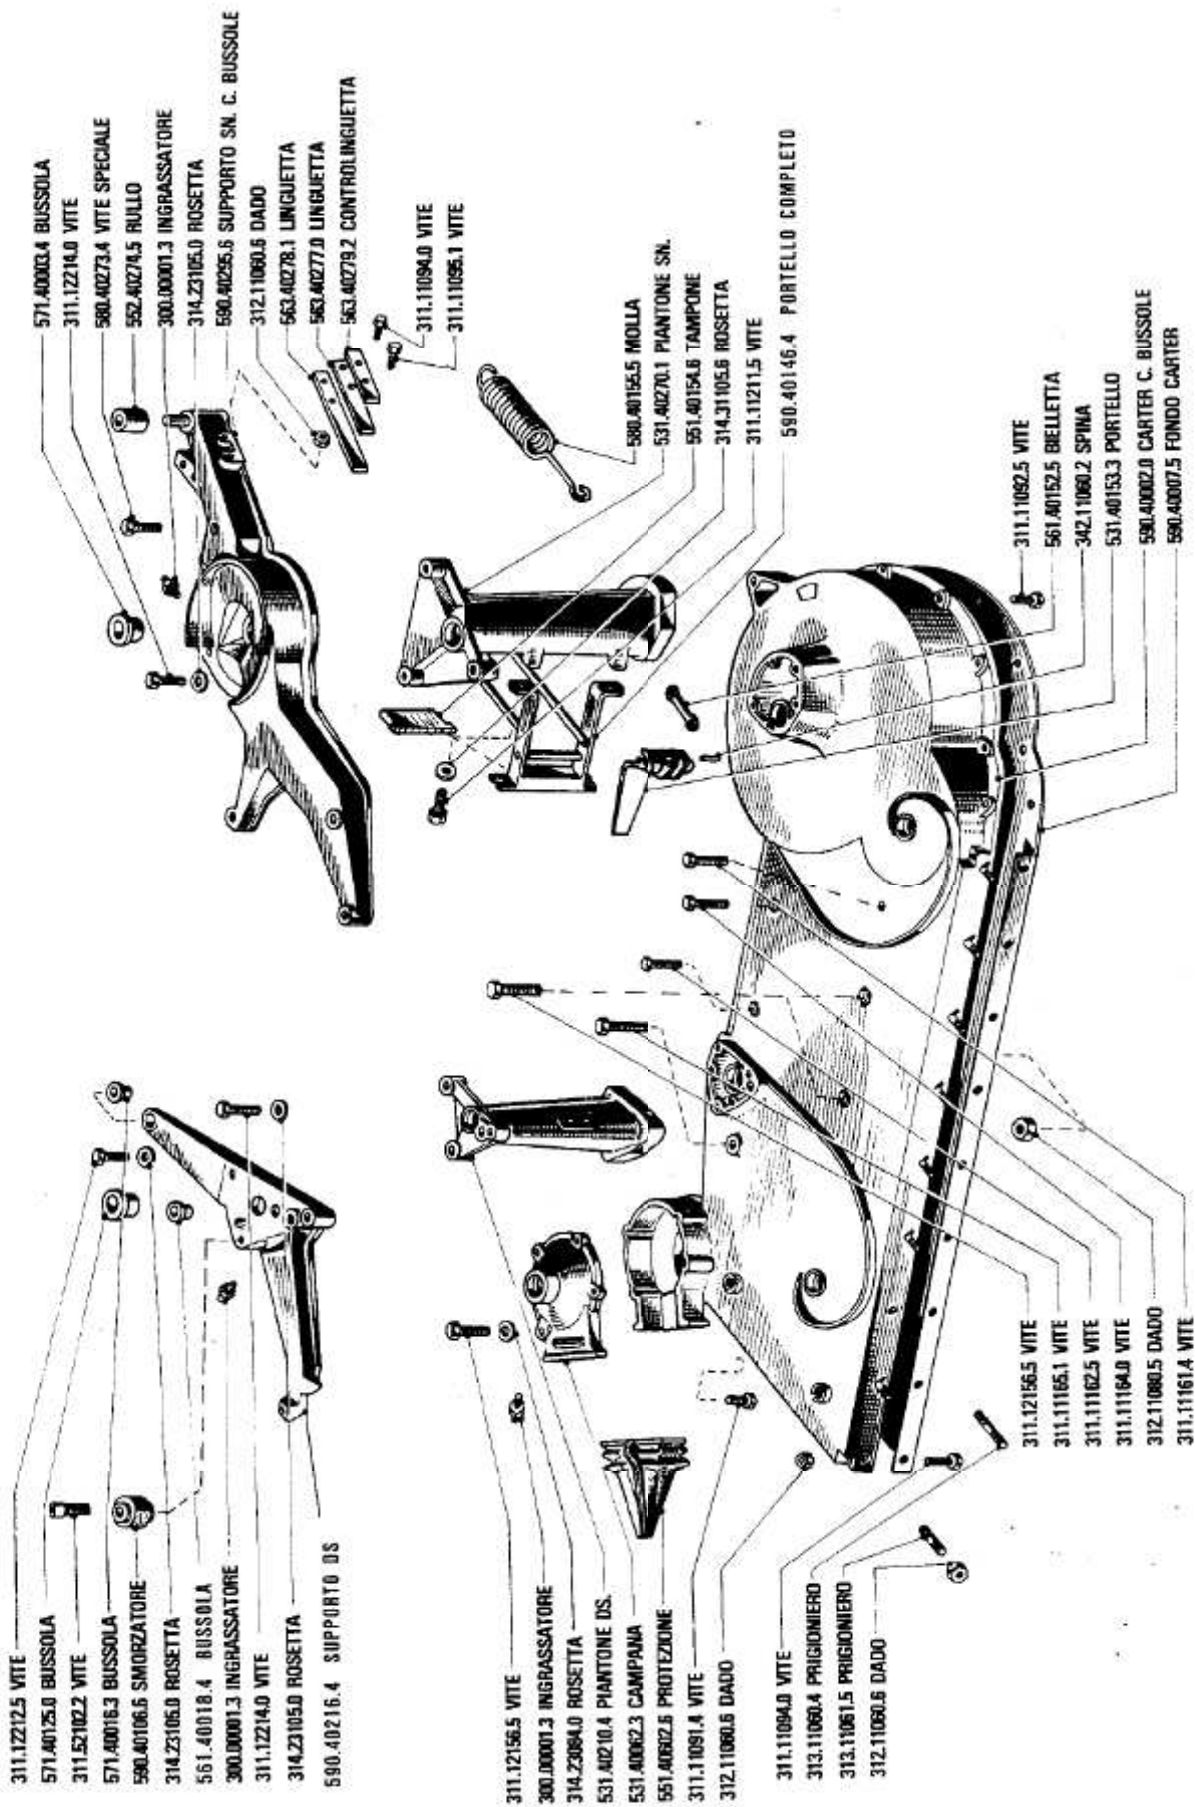

N°

CATAL. 6 83

MOD. ML

TAV.
TABLE
TABLE
TABLA
TAFEL

3

SCHERMO DESTRO
RIGHT GUARD
PROTECTION DROITE
DEFENSA DERECHA
RECHTER SCHUTZ

MIETILEGA SEMPLICE LEGATURA 19 CM.
STANDARD REAPER-BINDER WITH BINDING AT 19 CM.
APPAREIL MOISSONNEUR-LIEUR STANDARD AVEC LIAGE A 19 CM.
SEGADORA-ATADORA STANDARD CON ATADURA 19 CM.
STANDARD BINDEMÄHER MIT BINDEHÖHE 19 CM.

N°

CATAL. 6.83

MOD. ML

TAV. TABLE TABLE TABLA TAFEL	4	SCHERMO SINISTRO LEFT GUARD PROTECTION GAUCHE DEFENSA IZQUIERDA LINKER SCHUTZ	MIETILEGA SEMPLICE LEGATURA 19 CM. STANDARD REAPER-BINDER WITH BINDING AT 19 CM. APPAREIL MOISSONNEUR-LIEUR STANDARD AVEC LIAGE A 19 CM. SEGADORA-ATADORA STANDARD CON ATADURA 19 CM. STANDARD BINDEMÄHER MIT BINDEHÖHE 19 CM.	N°
				CATAL. 6.83
				MOD. ML