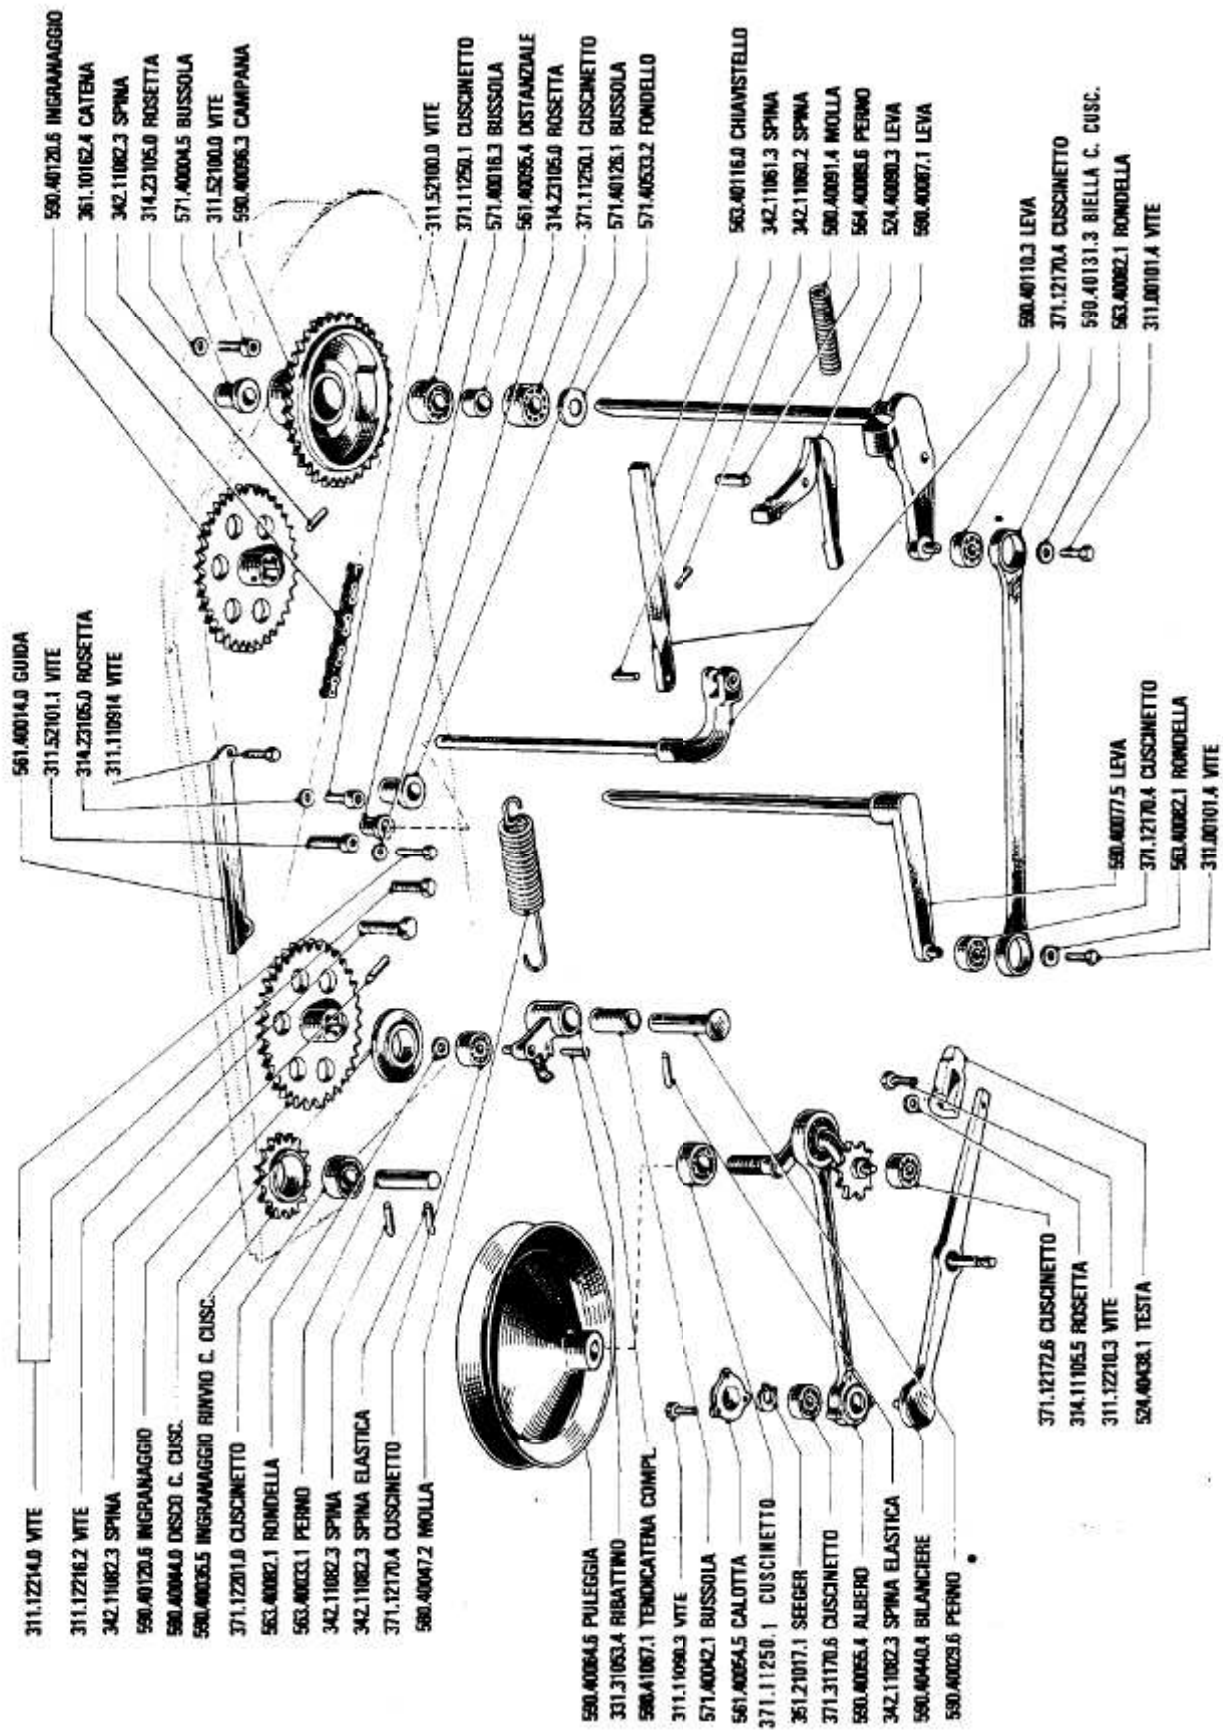

TAV. TABLE TABLE TABLA TAFEL	7	RUOTISMI GEARINGS ROUAGES ENGRANAJERIA RADERWERKE	MIETILEGA SEMPLICE LEGATURA 28 CM. - TELAIO LEGATURA 28 CM. STANDARD REAPER-BINDER WITH BINDING AT 28 CM - SPECIAL. BINDING AT 28 CM. APPAREIL MOISSONNEUR-LIEUR STANDARD, LIAGE A 28 CM - SPECIAL, LIAGE 28 CM. SEGADORA-ATADORA STANDARD CON ATADURA 28 CM - ESPECIAL, ATADURA 28 CM. STANDARD BINDEMÄHER, BINDEHÖHE 28 CM - SPEZIALER, BINDEHÖHE 28 CM.	N°
		CATAL. 6.83		
		MOD. ML