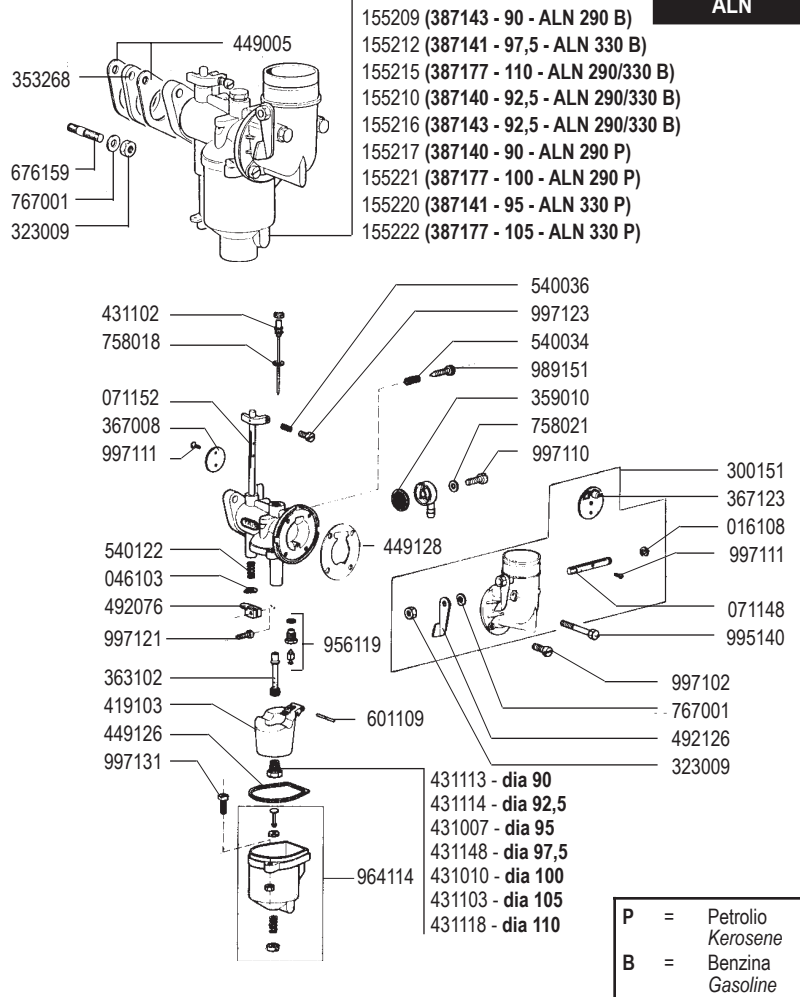

AT

ALN

RICAMBI - SPARE PARTS - ERSATZTEILE - PIECES DETACHEES - REPUESTOS

AT