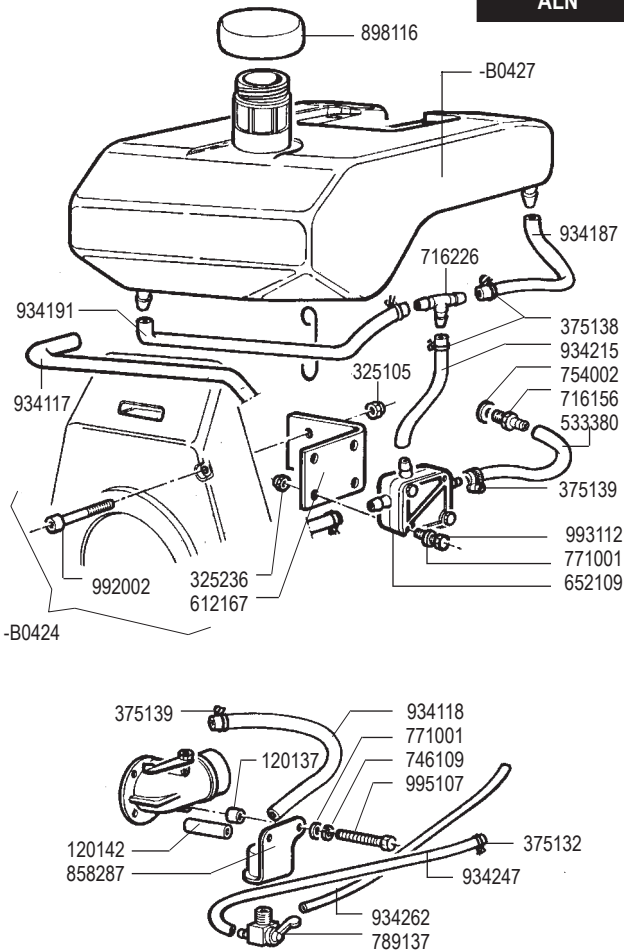

ALN - AT

-A2881 (ALN)

-A3306 (AT)

-A3296 (ALN)

-A2882 (AT 330)

RICAMBI - SPARE PARTS - ERSATZTEILE - PIECES DETACHEES - REPUESTOS

ALN - AT

-A2984

- 691127 dia. 44 2A
- 691138 dia. 52 2A
- 691112 dia. 62 2A
- 691190 dia. 65 2A
- 691137 dia. 70 2A
- 691167 dia. 75 2A
- 691203 dia. 95 3A

-A2783

OIL WATCH

- A2964 (AT)
- A2967 (AT) A.E.-E.S.
- A2963 (ALN 330)
- A2966 (ALN 330) A.E.-E.S.
- A2962 (ALN 290)
- A2962 (ALN 290) A.E.-E.S.

A.E. = Per Avv elettrico
E.S. = For electric start

CODICE	178123
DATA	06/02
N REVISIONE	5
EMESSO IL	10/96

RICAMBI - SPARE PARTS - ERSATZTEILE - PIECES DETACHEES - REPUESTOS

ALN

AT