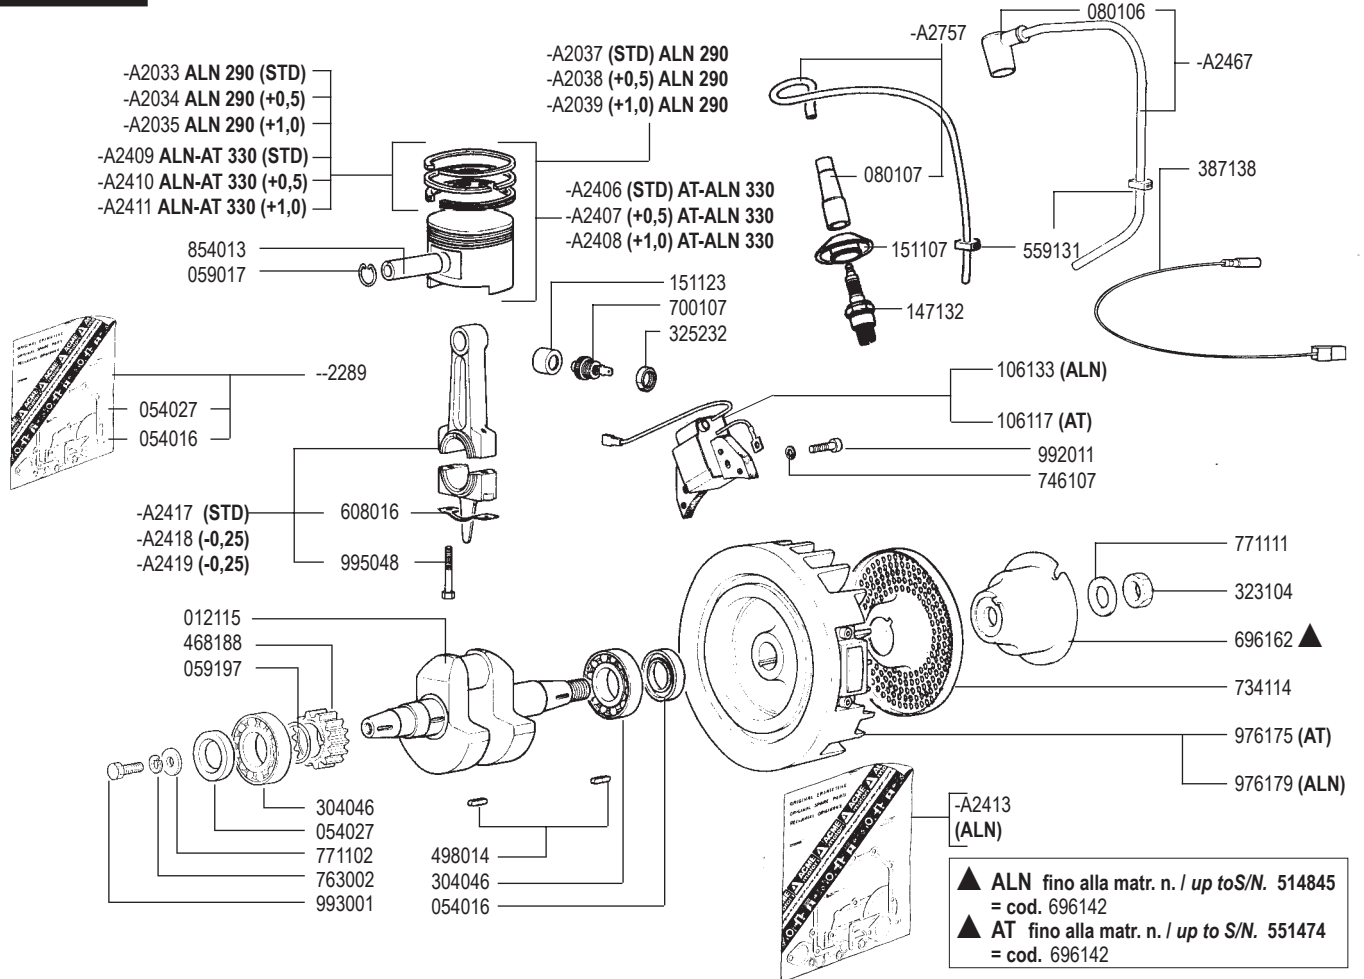

ALN - AT

RICAMBI - SPARE PARTS - ERSATZTEILE - PIÈCES DETACHÉES - REPUESTOS

ALN - AT