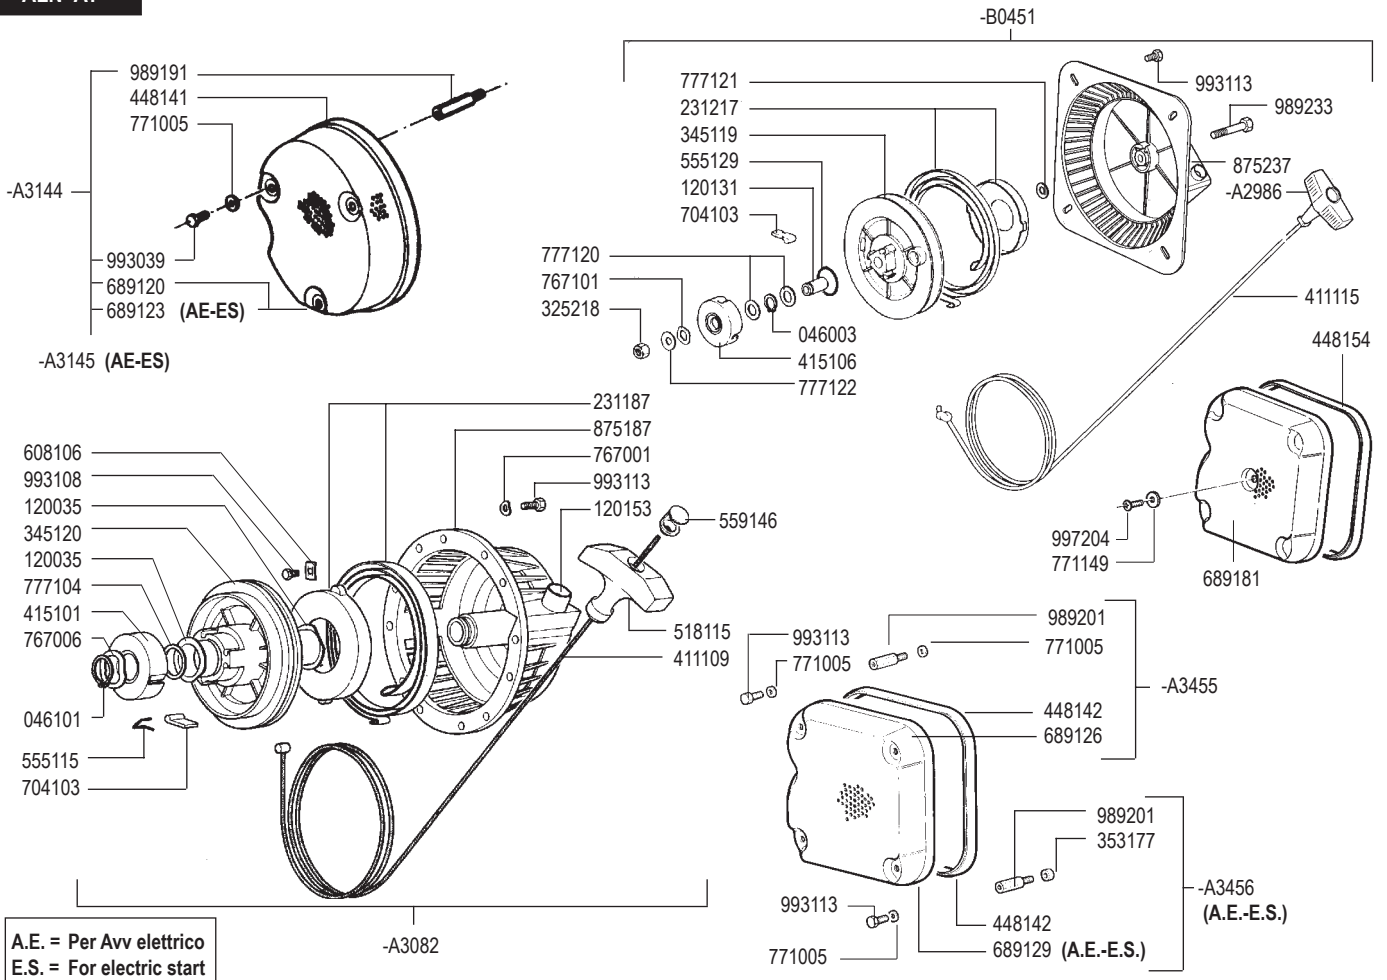

AT

ALN

RICAMBI - SPARE PARTS - ERSATZTEILE - PIECES DETACHEES - REPUESTOS

ALN

A.E. = Per Avv elettrico
E.S. = For electric start

RICAMBI - SPARE PARTS - ERSATZTEILE - PIECES DETACHEES - REPUESTOS

A.E. = Per Avv elettrico
E.S. = For electric start

ALN - AT

-A2881 (ALN)

-A3306 (AT)

-A3296 (ALN)

-A2882 (AT 330)

RICAMBI - SPARE PARTS - ERSATZTEILE - PIECES DETACHEES - REPUESTOS

ALN - AT

-A2984

- 691127 dia. 44 2A
- 691138 dia. 52 2A
- 691112 dia. 62 2A
- 691190 dia. 65 2A
- 691137 dia. 70 2A
- 691167 dia. 75 2A
- 691203 dia. 95 3A

-A2783

OIL WATCH

- A2964 (AT)
- A2967 (AT) A.E.-E.S.
- A2963 (ALN 330)
- A2966 (ALN 330) A.E.-E.S.
- A2962 (ALN 290)
- A2962 (ALN 290) A.E.-E.S.