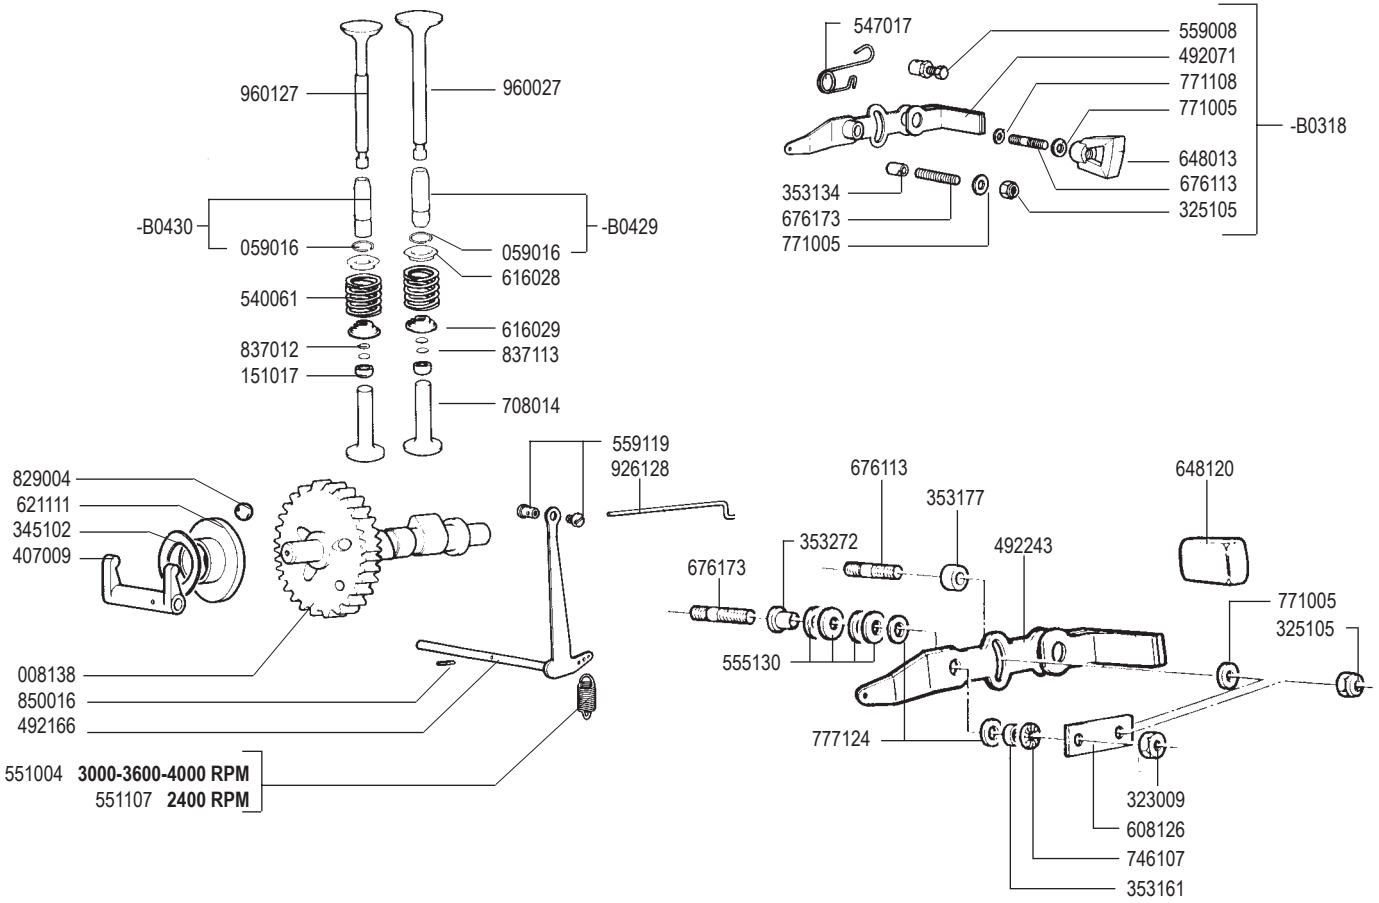

AT 330 OHV

ALN 290W - 330W

- A2744 SHORT BLOCK ALN 330 STD / ELEST
- A2745 SHORT BLOCK ALN 330 VERT. ELEST
- A2747 SHORT BLOCK ALN 290 STD / ELEST

- A2749 SHORT BLOCK AT 330 OHV STD / ELEST

RICAMBI - SPARE PARTS - ERSATZTEILE - PIECES DETACHEES - REPUESTOS

AT

ALN

RICAMBI - SPARE PARTS - ERSATZTEILE - PIECES DETACHEES - REPUESTOS

ALN

A.E. = Per Avv elettrico
E.S. = For electric start

RICAMBI - SPARE PARTS - ERSATZTEILE - PIECES DETACHEES - REPUESTOS

A.E. = Per Avv elettrico
E.S. = For electric start

ALN - AT

-A2881 (ALN)

-A3306 (AT)

-A3296 (ALN)

-A2882 (AT 330)

RICAMBI - SPARE PARTS - ERSATZTEILE - PIECES DETACHEES - REPUESTOS

ALN - AT

-A2984

- 691127 dia. 44 2A
- 691138 dia. 52 2A
- 691112 dia. 62 2A
- 691190 dia. 65 2A
- 691137 dia. 70 2A
- 691167 dia. 75 2A
- 691203 dia. 95 3A

-A2783

OIL WATCH

- A2964 (AT)
- A2967 (AT) A.E.-E.S.
- A2963 (ALN 330)
- A2966 (ALN 330) A.E.-E.S.
- A2962 (ALN 290)
- A2962 (ALN 290) A.E.-E.S.