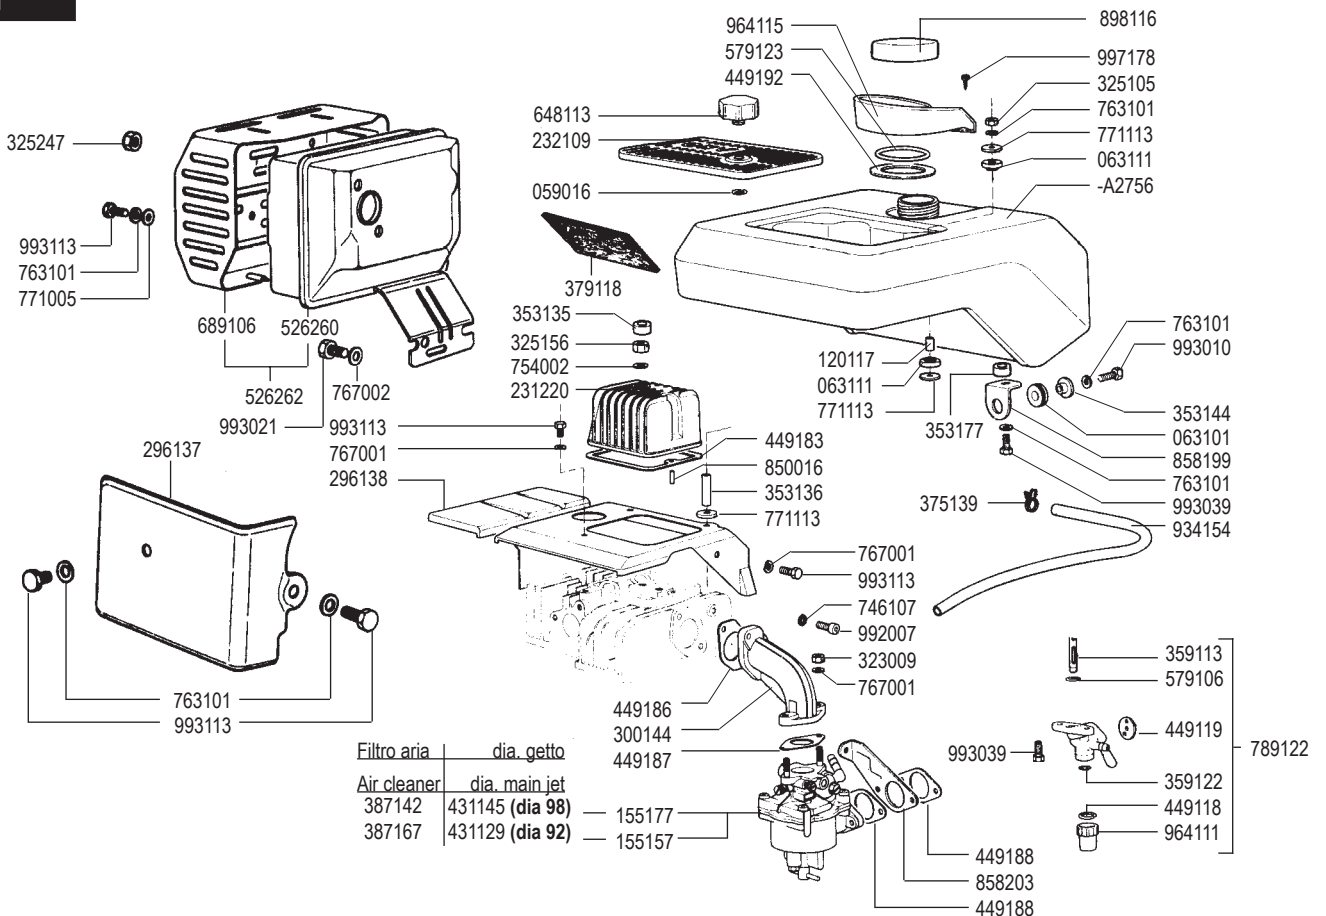

AT

ALN

RICAMBI - SPARE PARTS - ERSATZTEILE - PIECES DETACHEES - REPUESTOS

ALN

A.E. = Per Avv elettrico
E.S. = For electric start

RICAMBI - SPARE PARTS - ERSATZTEILE - PIECES DETACHEES - REPUESTOS

A.E. = Per Avv elettrico
E.S. = For electric start

ALN - AT

-A2881 (ALN)

-A3306 (AT)

-A3296 (ALN)

-A2882 (AT 330)

RICAMBI - SPARE PARTS - ERSATZTEILE - PIECES DETACHEES - REPUESTOS

ALN - AT

-A2984

- 691127 dia. 44 2A
- 691138 dia. 52 2A
- 691112 dia. 62 2A
- 691190 dia. 65 2A
- 691137 dia. 70 2A
- 691167 dia. 75 2A
- 691203 dia. 95 3A

-A2783

OIL WATCH

- A2964 (AT)
- A2967 (AT) A.E.-E.S.
- A2963 (ALN 330)
- A2966 (ALN 330) A.E.-E.S.
- A2962 (ALN 290)
- A2962 (ALN 290) A.E.-E.S.