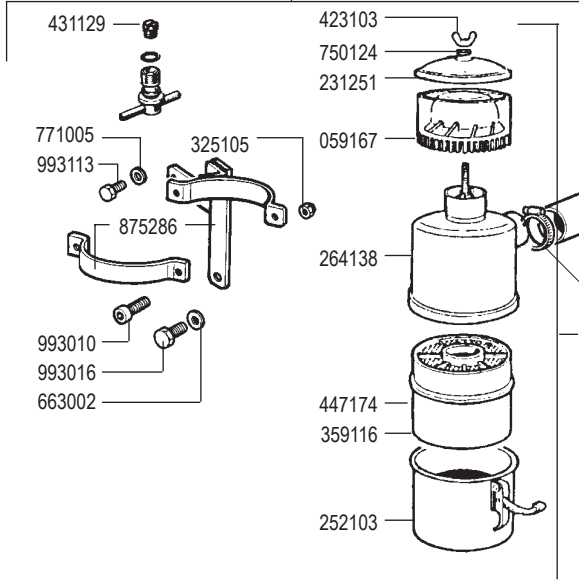

AT

ALN

RICAMBI - SPARE PARTS - ERSATZTEILE - PIECES DETACHEES - REPUESTOS

ALN

A.E. = Per Avv elettrico
E.S. = For electric start

RICAMBI - SPARE PARTS - ERSATZTEILE - PIECES DETACHEES - REPUESTOS

A.E. = Per Avv elettrico
E.S. = For electric start

ALN - AT

-A2881 (ALN)

-A3306 (AT)

-A3296 (ALN)

-A2882 (AT 330)

RICAMBI - SPARE PARTS - ERSATZTEILE - PIECES DETACHEES - REPUESTOS

ALN - AT

-A2984

- 691127 dia. 44 2A
- 691138 dia. 52 2A
- 691112 dia. 62 2A
- 691190 dia. 65 2A
- 691137 dia. 70 2A
- 691167 dia. 75 2A
- 691203 dia. 95 3A

-A2783

OIL WATCH

- A2964 (AT)
- A2967 (AT) A.E.-E.S.
- A2963 (ALN 330)
- A2966 (ALN 330) A.E.-E.S.
- A2962 (ALN 290)
- A2962 (ALN 290) A.E.-E.S.