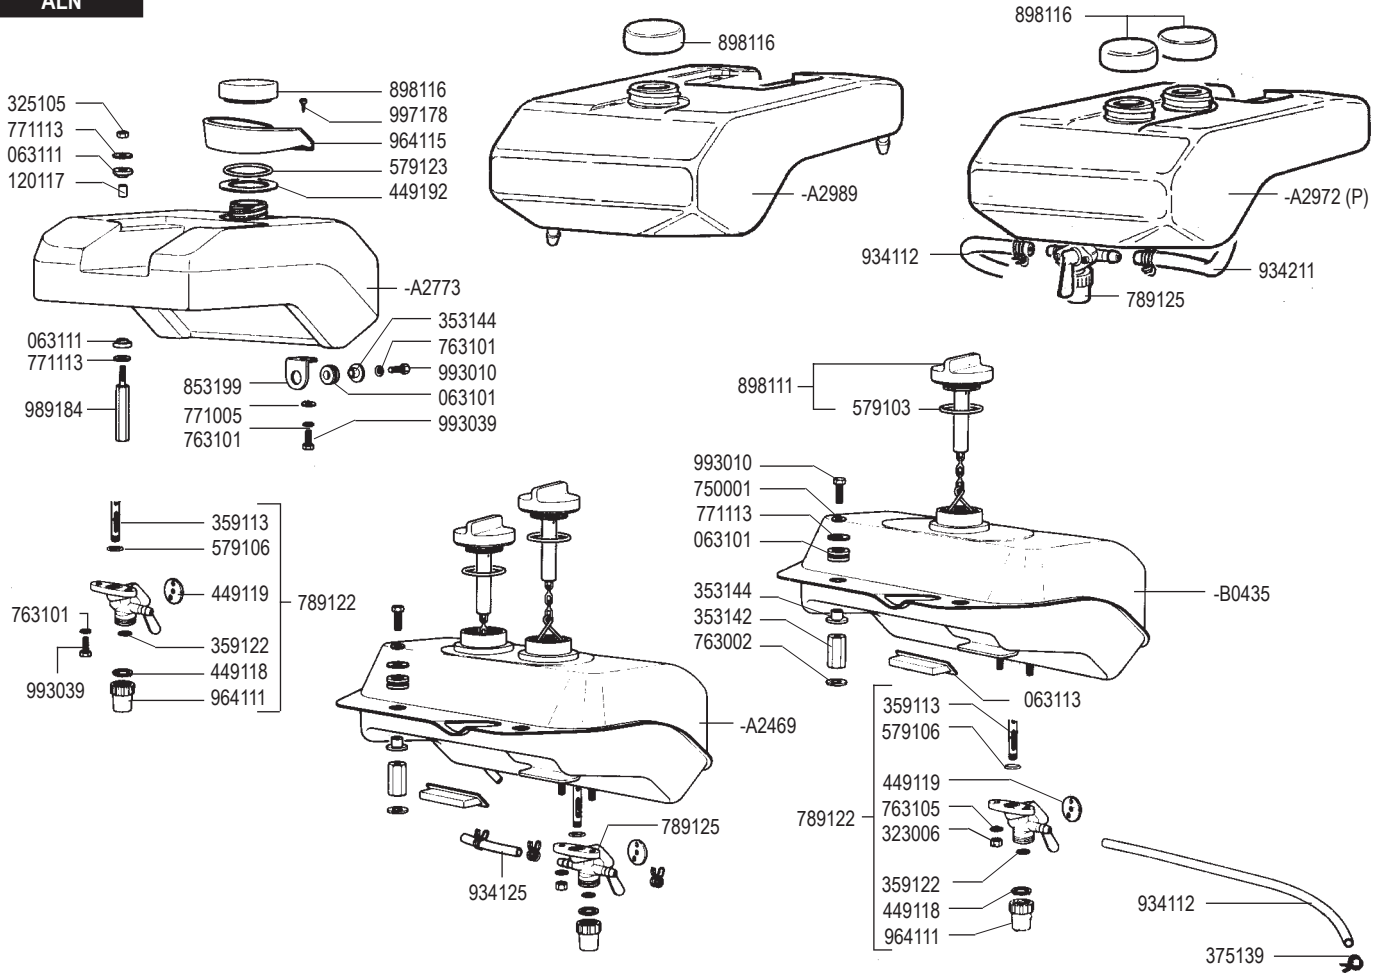

ALN

RICAMBI - SPARE PARTS - ERSATZTEILE - PIECES DETACHEES - REPUESTOS

ALN