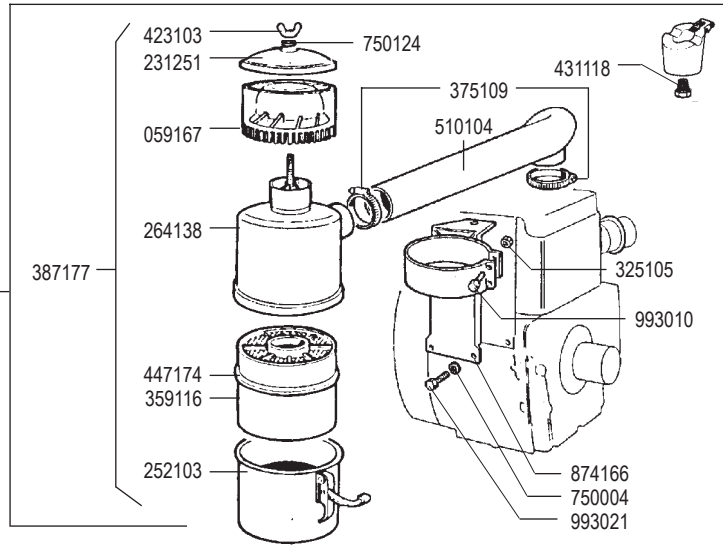

ALN - AT

-A2881 (ALN)

-A3306 (AT)

-A3296 (ALN)

-A2882 (AT 330)

RICAMBI - SPARE PARTS - ERSATZTEILE - PIECES DETACHEES - REPUESTOS

ALN - AT

-A2984

- 691127 dia. 44 2A
- 691138 dia. 52 2A
- 691112 dia. 62 2A
- 691190 dia. 65 2A
- 691137 dia. 70 2A
- 691167 dia. 75 2A
- 691203 dia. 95 3A

-A2783

OIL WATCH

- A2964 (AT)
- A2967 (AT) A.E.-E.S.
- A2963 (ALN 330)
- A2966 (ALN 330) A.E.-E.S.
- A2962 (ALN 290)
- A2962 (ALN 290) A.E.-E.S.