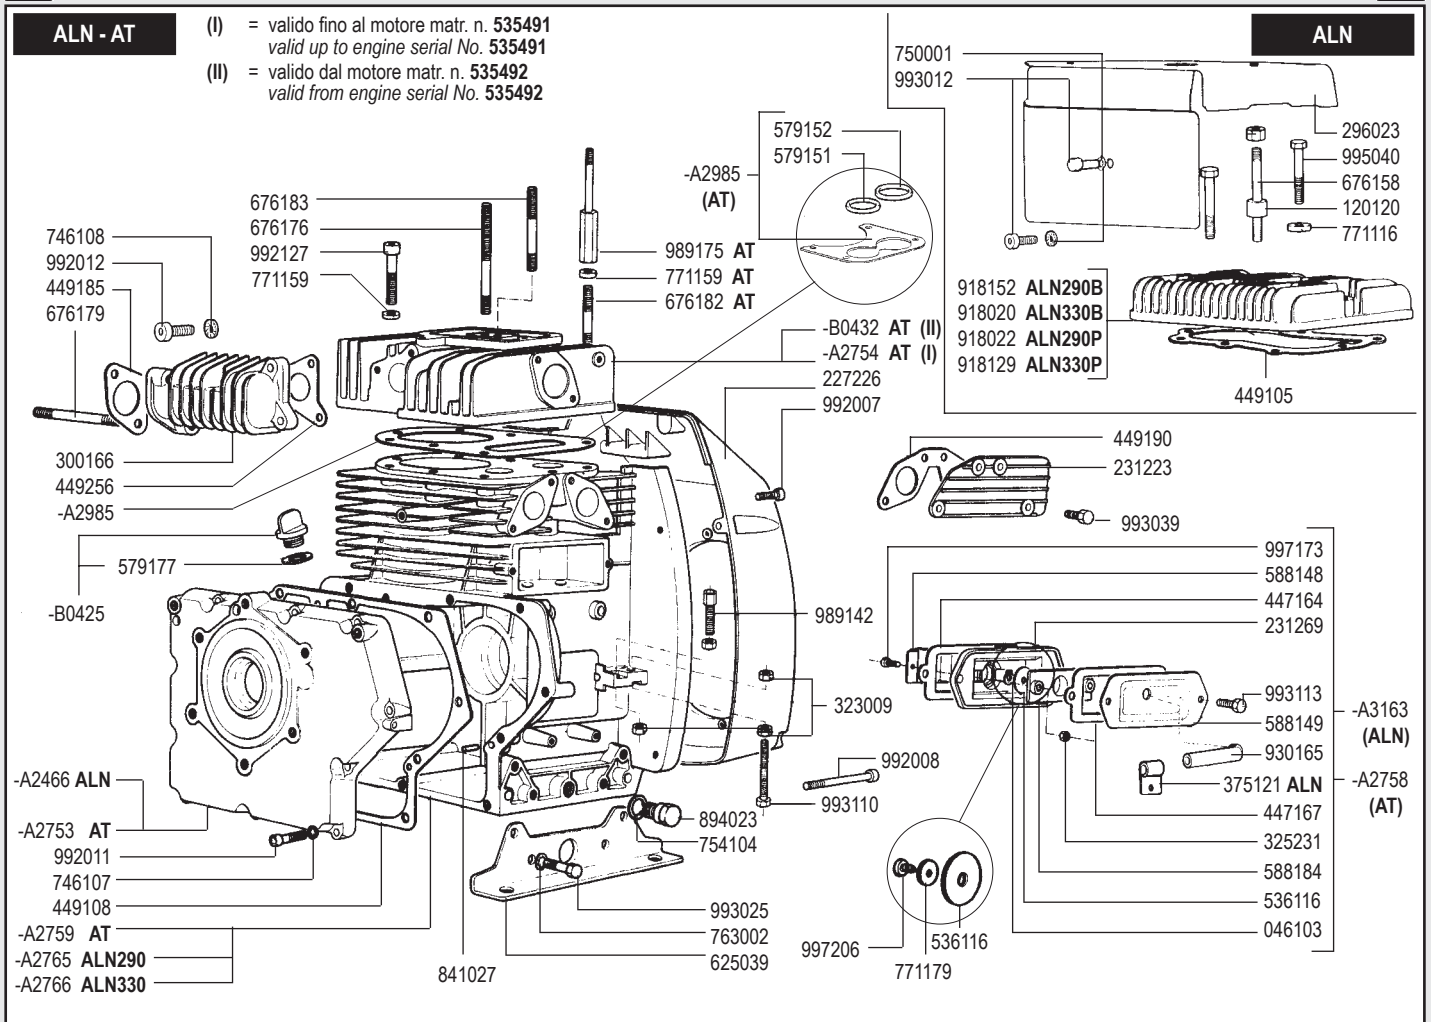

AT 330 OHV

ALN 290W - 330W

- A2744 SHORT BLOCK ALN 330 STD / ELEST
- A2745 SHORT BLOCK ALN 330 VERT. ELEST
- A2747 SHORT BLOCK ALN 290 STD / ELEST

- A2749 SHORT BLOCK AT 330 OHV STD / ELEST

RICAMBI - SPARE PARTS - ERSATZTEILE - PIECES DETACHEES - REPUESTOS

ALN - AT

-A2881 (ALN)

-A3306 (AT)

-A3296 (ALN)

-A2882 (AT 330)

RICAMBI - SPARE PARTS - ERSATZTEILE - PIECES DETACHEES - REPUESTOS

ALN - AT

-A2984

- 691127 dia. 44 2A
- 691138 dia. 52 2A
- 691112 dia. 62 2A
- 691190 dia. 65 2A
- 691137 dia. 70 2A
- 691167 dia. 75 2A
- 691203 dia. 95 3A

-A2783

OIL WATCH

- A2964 (AT)
- A2967 (AT) A.E.-E.S.
- A2963 (ALN 330)
- A2966 (ALN 330) A.E.-E.S.
- A2962 (ALN 290)
- A2962 (ALN 290) A.E.-E.S.