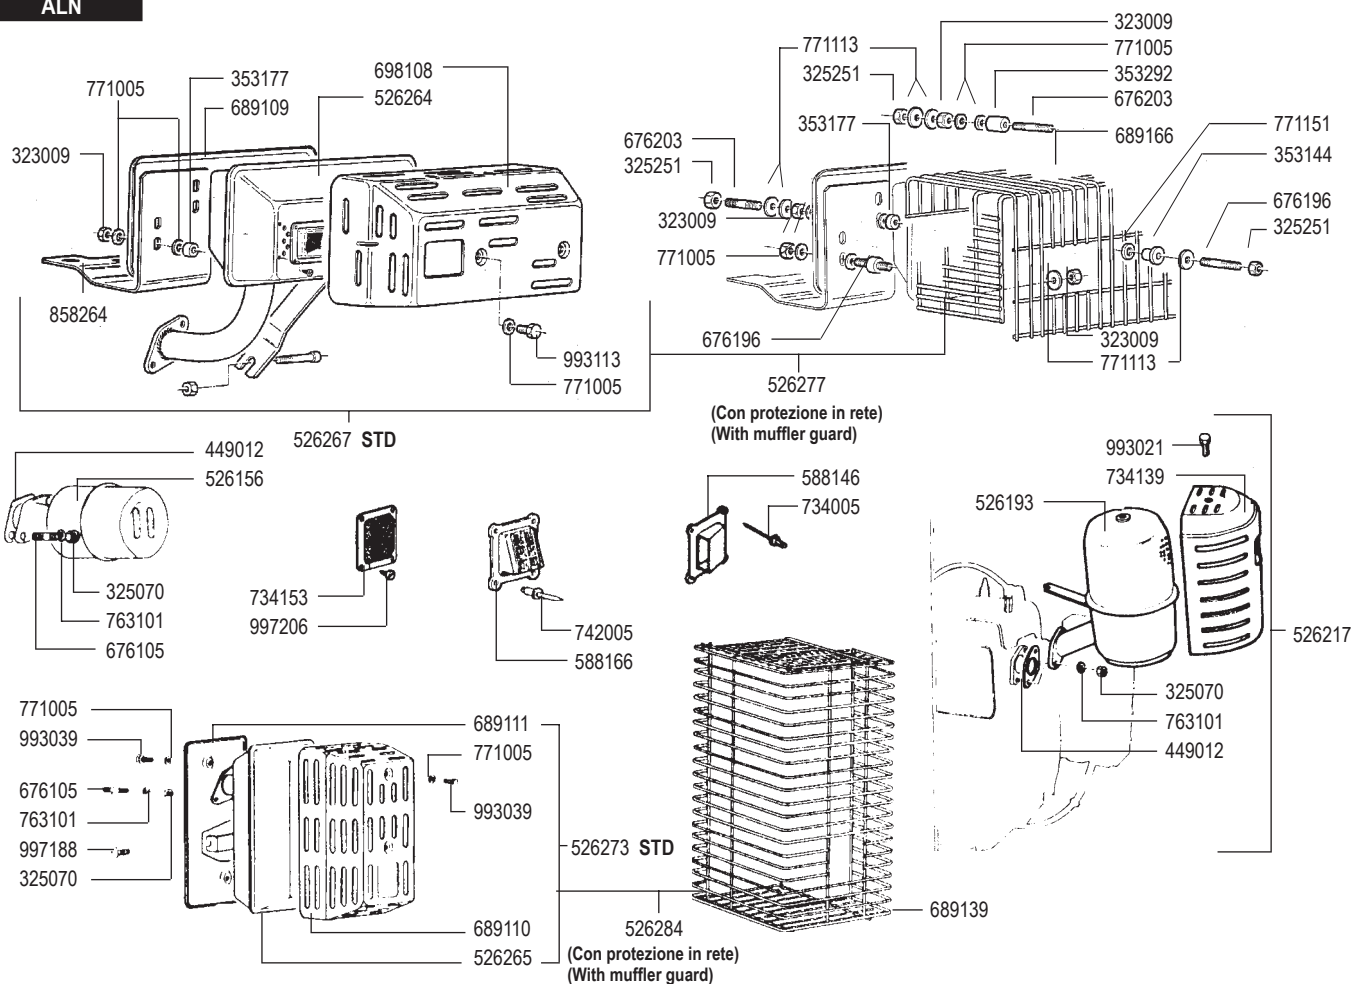

AT

ALN

RICAMBI - SPARE PARTS - ERSATZTEILE - PIECES DETACHEES - REPUESTOS

ALN

A.E. = Per Avv elettrico
E.S. = For electric start

RICAMBI - SPARE PARTS - ERSATZTEILE - PIECES DETACHEES - REPUESTOS

A.E. = Per Avv elettrico
E.S. = For electric start

ALN - AT

-A2881 (ALN)

-A3306 (AT)

-A3296 (ALN)

-A2882 (AT 330)

RICAMBI - SPARE PARTS - ERSATZTEILE - PIECES DETACHEES - REPUESTOS

ALN - AT

-A2984

- 691127 dia. 44 2A
- 691138 dia. 52 2A
- 691112 dia. 62 2A
- 691190 dia. 65 2A
- 691137 dia. 70 2A
- 691167 dia. 75 2A
- 691203 dia. 95 3A

-A2783

OIL WATCH

- A2964 (AT)
- A2967 (AT) A.E.-E.S.
- A2963 (ALN 330)
- A2966 (ALN 330) A.E.-E.S.
- A2962 (ALN 290)
- A2962 (ALN 290) A.E.-E.S.