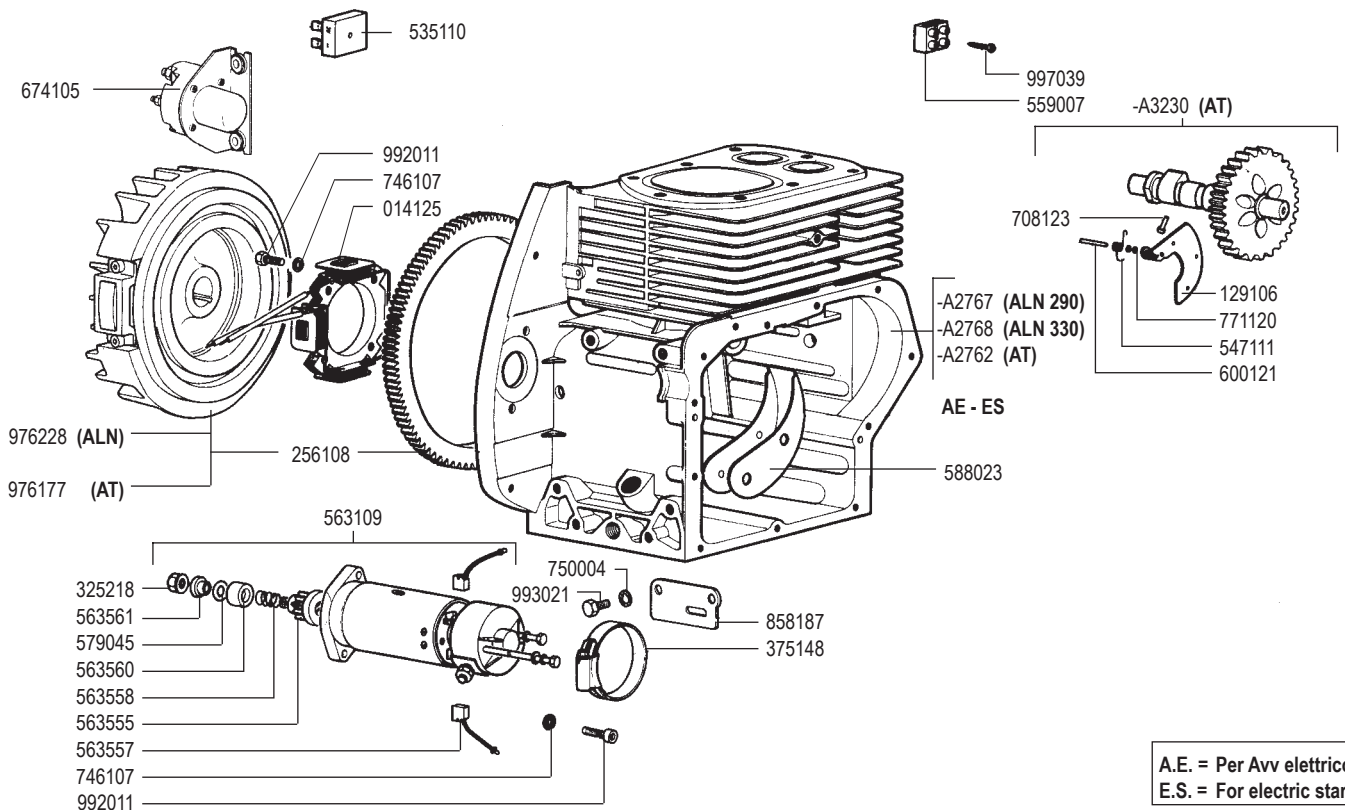

AT

ALN

RICAMBI - SPARE PARTS - ERSATZTEILE - PIECES DETACHEES - REPUESTOS

ALN

A.E. = Per Avv elettrico
E.S. = For electric start

RICAMBI - SPARE PARTS - ERSATZTEILE - PIECES DETACHEES - REPUESTOS

A.E. = Per Avv elettrico
E.S. = For electric start

ALN - AT

-A2881 (ALN)

-A3306 (AT)

-A3296 (ALN)

-A2882 (AT 330)

RICAMBI - SPARE PARTS - ERSATZTEILE - PIECES DETACHEES - REPUESTOS

ALN - AT

-A2984

- 691127 dia. 44 2A
- 691138 dia. 52 2A
- 691112 dia. 62 2A
- 691190 dia. 65 2A
- 691137 dia. 70 2A
- 691167 dia. 75 2A
- 691203 dia. 95 3A

-A2783

OIL WATCH

- A2964 (AT)
- A2967 (AT) A.E.-E.S.
- A2963 (ALN 330)
- A2966 (ALN 330) A.E.-E.S.
- A2962 (ALN 290)
- A2962 (ALN 290) A.E.-E.S.