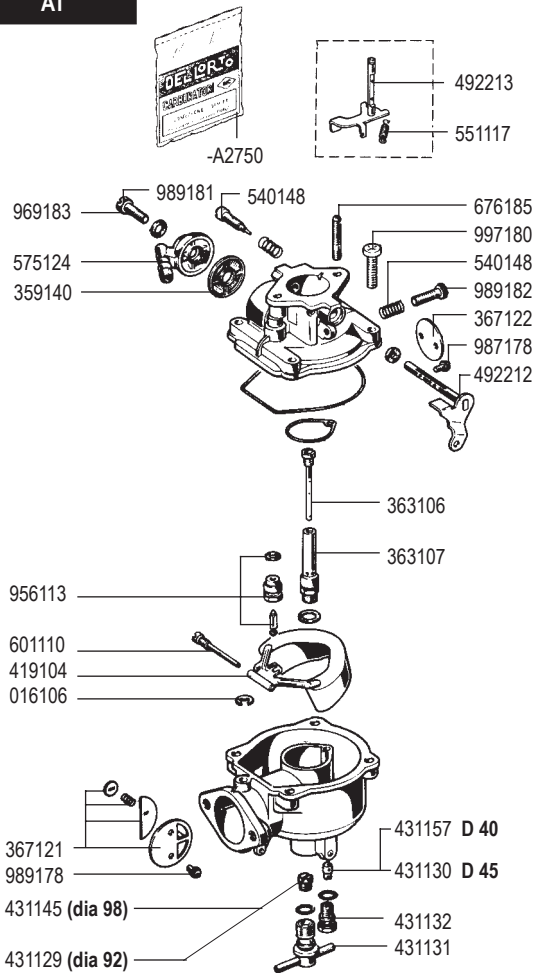

AT

ALN

RICAMBI - SPARE PARTS - ERSATZTEILE - PIECES DETACHEES - REPUESTOS

AT