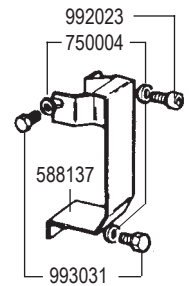

ALN - AT

-A2881 (ALN)

-A3306 (AT)

-A3296 (ALN)

-A2882 (AT 330)

RICAMBI - SPARE PARTS - ERSATZTEILE - PIECES DETACHEES - REPUESTOS

ALN - AT

-A2984

- 691127 dia. 44 2A
- 691138 dia. 52 2A
- 691112 dia. 62 2A
- 691190 dia. 65 2A
- 691137 dia. 70 2A
- 691167 dia. 75 2A
- 691203 dia. 95 3A

-A2783

OIL WATCH

- A2964 (AT)
- A2967 (AT) A.E.-E.S.
- A2963 (ALN 330)
- A2966 (ALN 330) A.E.-E.S.
- A2962 (ALN 290)
- A2962 (ALN 290) A.E.-E.S.