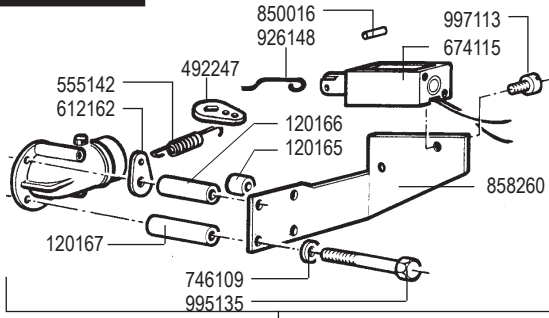

AT

ALN

RICAMBI - SPARE PARTS - ERSATZTEILE - PIECES DETACHEES - REPUESTOS

ALN

A.E. = Per Avv elettrico
E.S. = For electric start

RICAMBI - SPARE PARTS - ERSATZTEILE - PIECES DETACHEES - REPUESTOS

A.E. = Per Avv elettrico
E.S. = For electric start

ALN - AT

-A2881 (ALN)

-A3306 (AT)

-A3296 (ALN)

-A2882 (AT 330)

RICAMBI - SPARE PARTS - ERSATZTEILE - PIECES DETACHEES - REPUESTOS

ALN - AT

-A2984

- 691127 dia. 44 2A
- 691138 dia. 52 2A
- 691112 dia. 62 2A
- 691190 dia. 65 2A
- 691137 dia. 70 2A
- 691167 dia. 75 2A
- 691203 dia. 95 3A

-A2783

OIL WATCH

- A2964 (AT)
- A2967 (AT) A.E.-E.S.
- A2963 (ALN 330)
- A2966 (ALN 330) A.E.-E.S.
- A2962 (ALN 290)
- A2962 (ALN 290) A.E.-E.S.