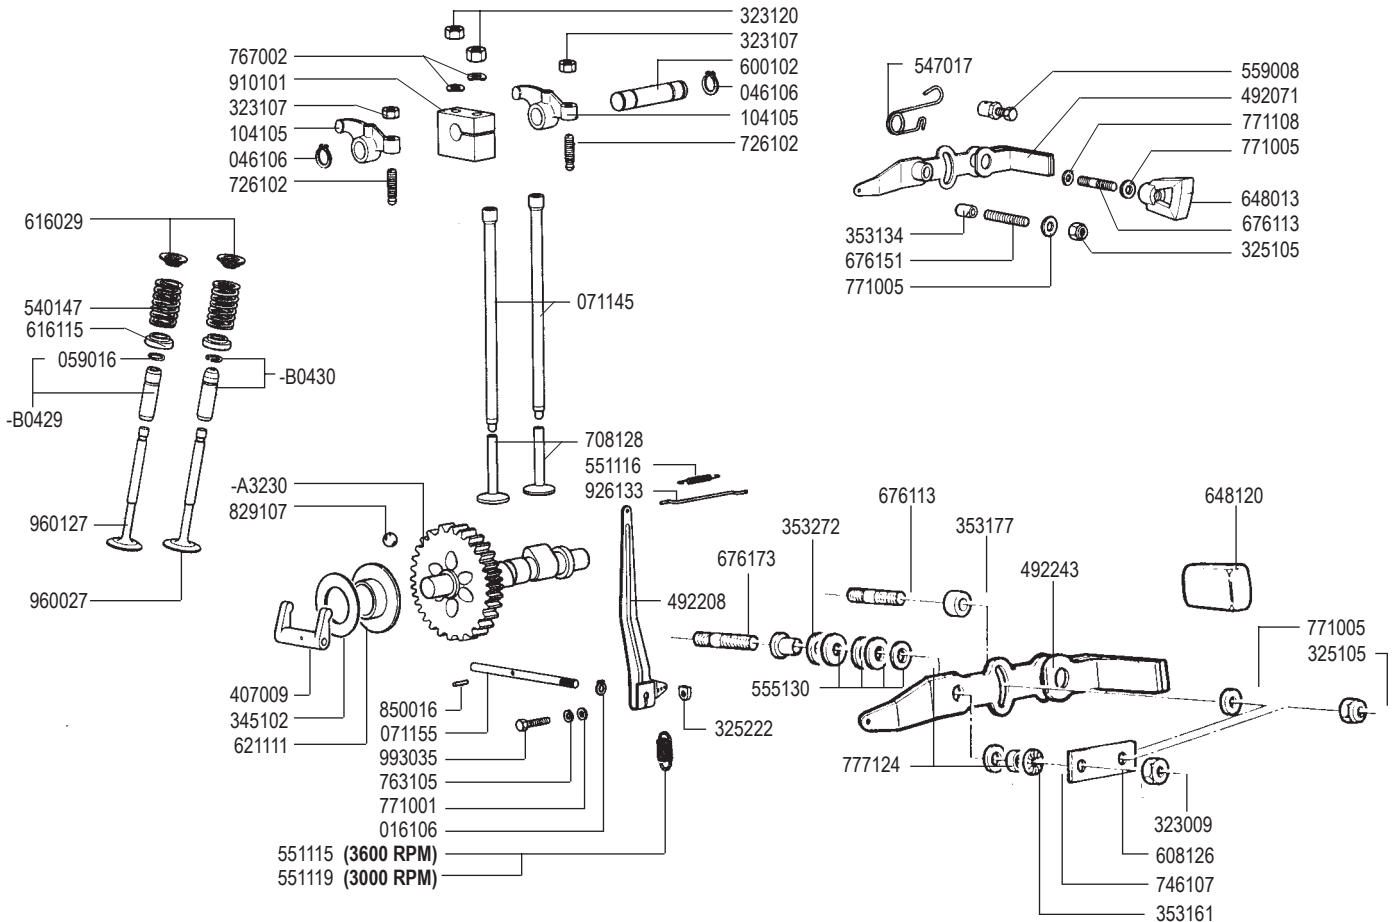

RICAMBI - SPARE PARTS - ERSATZTEILE - PIECES DETACHEES - REPUESTOS