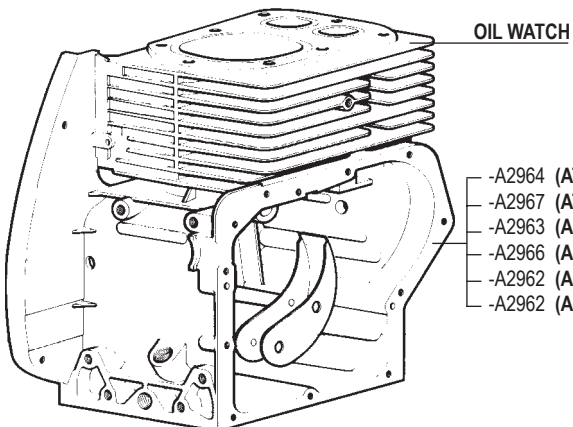

ALN - AT

-A2881 (ALN)

-A3306 (AT)

-A3296 (ALN)

-A2882 (AT 330)

RICAMBI - SPARE PARTS - ERSATZTEILE - PIECES DETACHEES - REPUESTOS

ALN - AT

-A2984

- 691127 dia. 44 2A
- 691138 dia. 52 2A
- 691112 dia. 62 2A
- 691190 dia. 65 2A
- 691137 dia. 70 2A
- 691167 dia. 75 2A
- 691203 dia. 95 3A

-A2783

OIL WATCH

- A2964 (AT)
- A2967 (AT) A.E.-E.S.
- A2963 (ALN 330)
- A2966 (ALN 330) A.E.-E.S.
- A2962 (ALN 290)
- A2962 (ALN 290) A.E.-E.S.