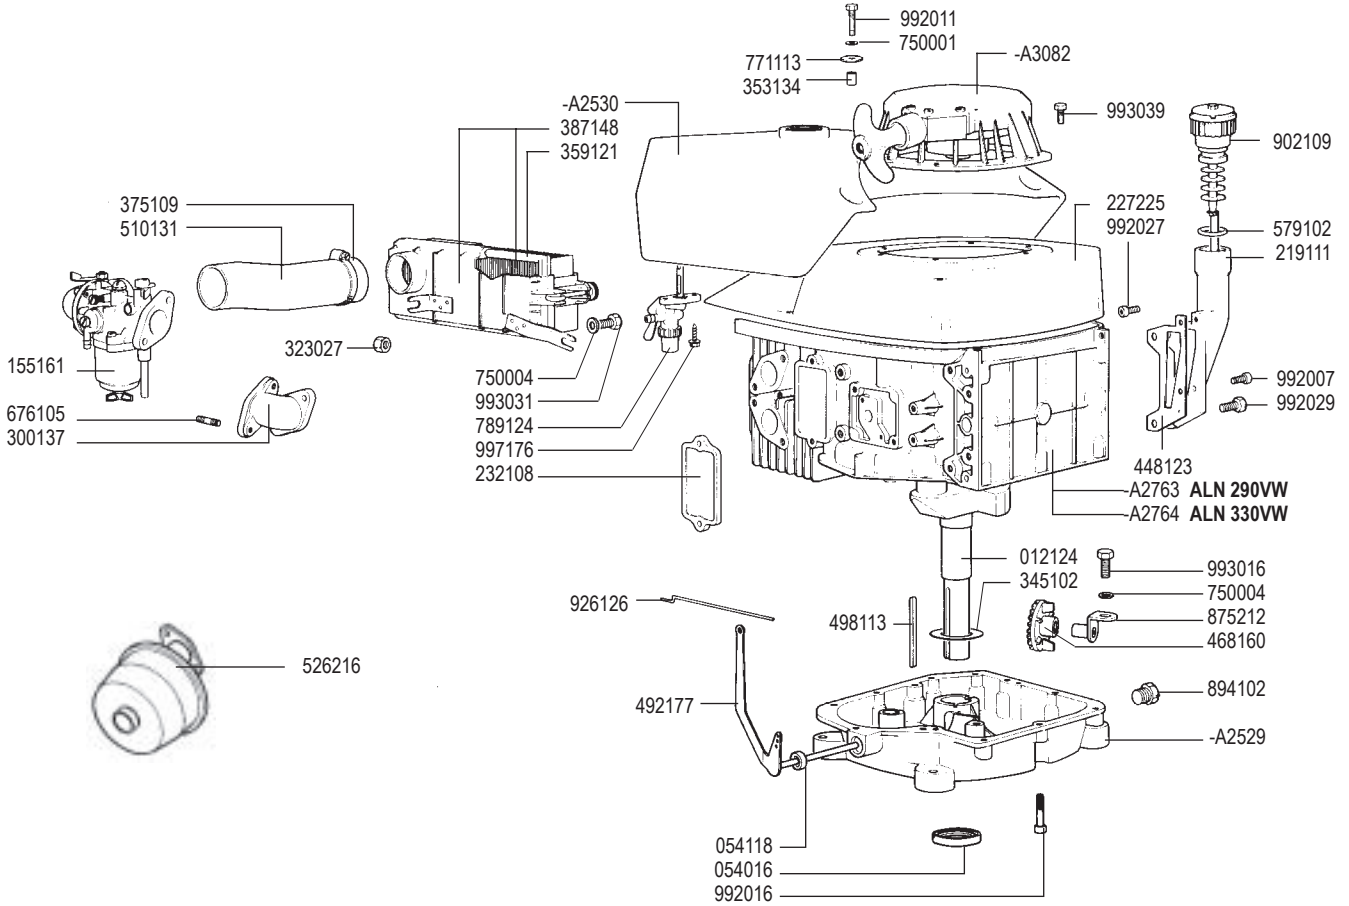

CODICE	178123
DATA	06/02
N REVISIONE	5
EMESSO IL	10/96

RICAMBI - SPARE PARTS - ERSATZTEILE - PIECES DETACHEES - REPUESTOS

ALN

AT