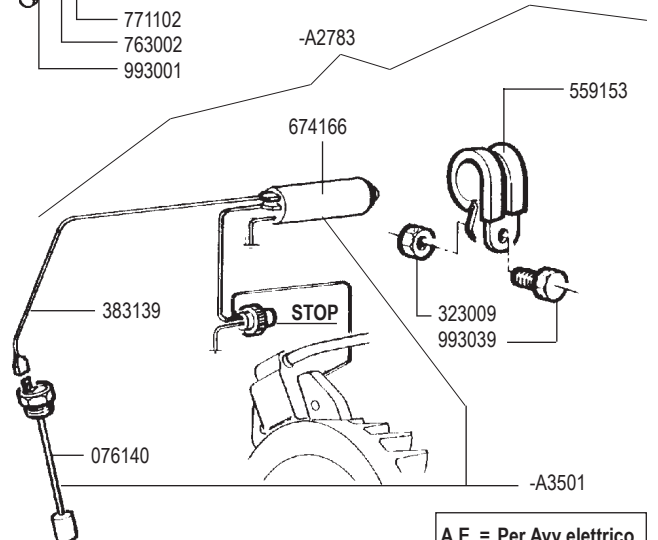

ALN - AT

-A2881 (ALN)

-A3306 (AT)

-A3296 (ALN)

-A2882 (AT 330)

RICAMBI - SPARE PARTS - ERSATZTEILE - PIECES DETACHEES - REPUESTOS

ALN - AT

-A2984

- 691127 dia. 44 2A
- 691138 dia. 52 2A
- 691112 dia. 62 2A
- 691190 dia. 65 2A
- 691137 dia. 70 2A
- 691167 dia. 75 2A
- 691203 dia. 95 3A

-A2783

OIL WATCH

- A2964 (AT)
- A2967 (AT) A.E.-E.S.
- A2963 (ALN 330)
- A2966 (ALN 330) A.E.-E.S.
- A2962 (ALN 290)
- A2962 (ALN 290) A.E.-E.S.

A.E. = Per Avv elettrico
E.S. = For electric start

CODICE	178123
DATA	06/02
N REVISIONE	5
EMESSO IL	10/96

RICAMBI - SPARE PARTS - ERSATZTEILE - PIECES DETACHEES - REPUESTOS

ALN

AT