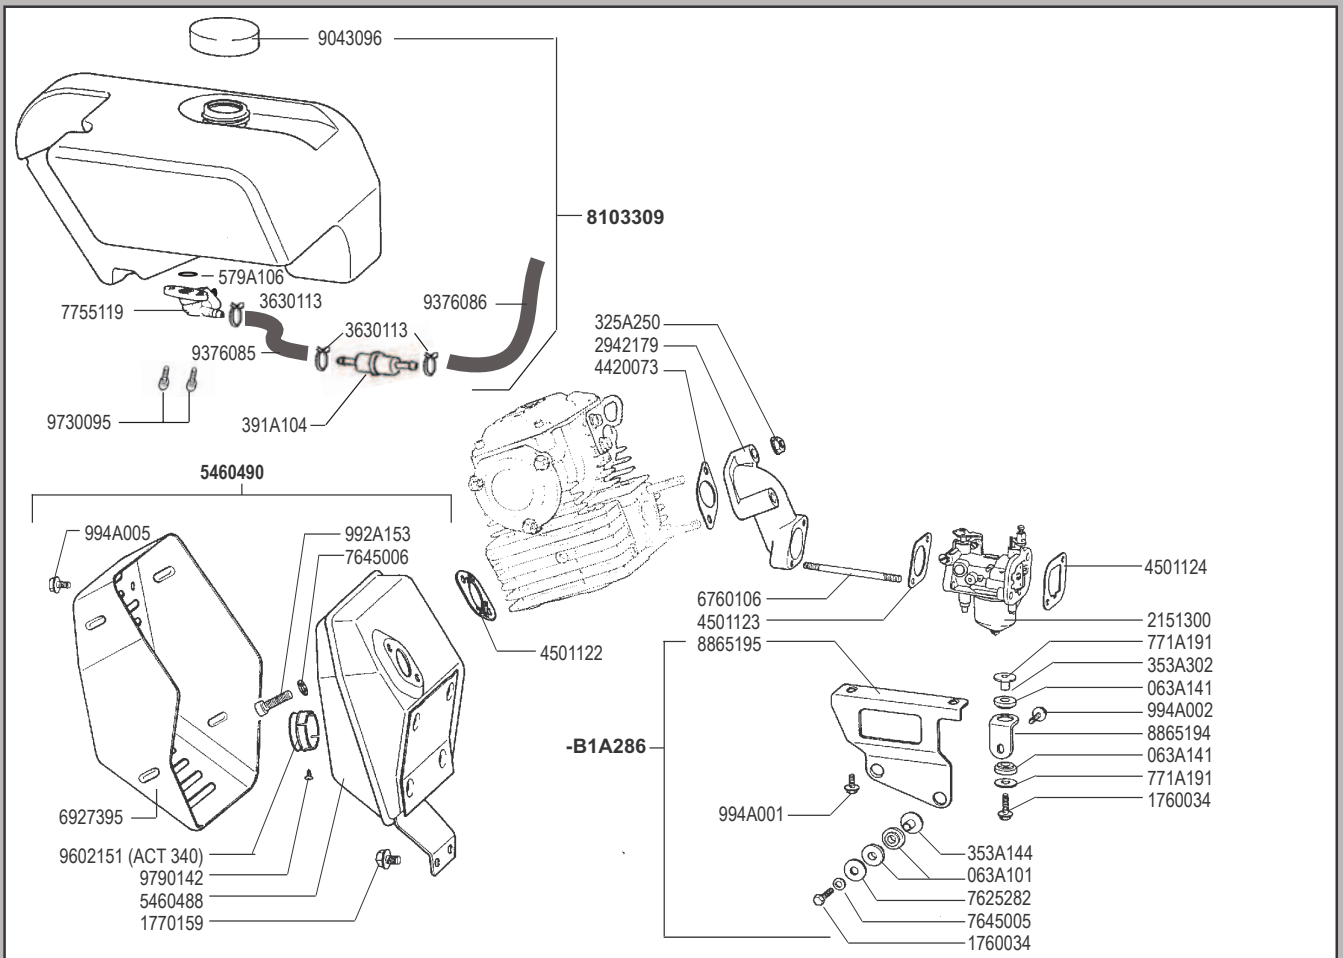

ACT 280 - OHC ACT 340 - OHC

-B1A276 SHORT BLOCK ACT 280
1560298 SHORT BLOCK ACT 340

▲ = ACT 280
● = ACT 340

▲ = ACT 280
● = ACT 340

RICAMBI - SPARE PARTS - ERSATZTEILE - PIECES DETACHEES - REPUESTOS

▲ = ACT 280
● = ACT 340

8335224	(3.65)
8335225	(3.70)
8335226	(3.75)
8335227	(3.80)
8335228	(3.85)
8335229	(3.90)
8335230	(3.95)
8335231	(4.00)
8335232	(4.05)
8335233	(4.10)
8335234	(4.15)
8335235	(4.20)
8335236	(4.25)
8335237	(4.30)
8335238	(4.35)
8335239	(4.40)
8335240	(4.45)
8335241	(4.50)
8335242	(4.55)
8335243	(4.60)

RICAMBI - SPARE PARTS - ERSATZTEILE - PIECES DETACHEES - REPUESTOS

RICAMBI - SPARE PARTS - ERSATZTEILE - PIECES DETACHEES - REPUESTOS

▲ = ACT 280
● = ACT 340

RICAMBI - SPARE PARTS - ERSATZTEILE - PIECES DETACHEES - REPUESTOS

RICAMBI - SPARE PARTS - ERSATZTEILE - PIECES DETACHEES - REPUESTOS

versione ALPINE
ALPINE version

4896382

RICAMBI - SPARE PARTS - ERSATZTEILE - PIECES DETACHEES - REPUESTOS