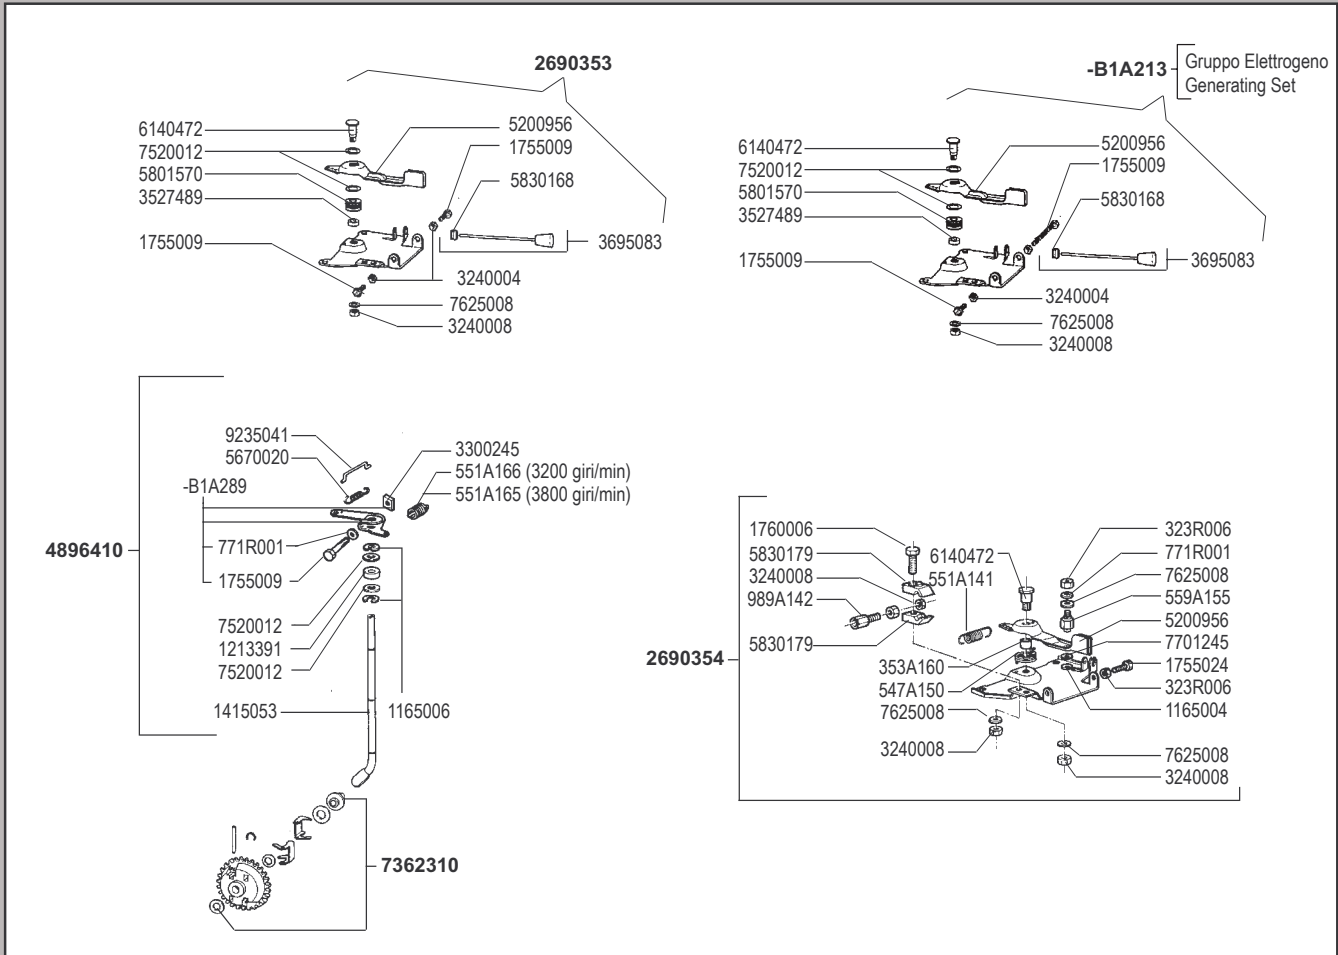

ACT 280 - OHC ACT 340 - OHC

-B1A276 SHORT BLOCK ACT 280
1560298 SHORT BLOCK ACT 340

▲ = ACT 280
● = ACT 340

▲ = ACT 280
● = ACT 340

RICAMBI - SPARE PARTS - ERSATZTEILE - PIECES DETACHEES - REPUESTOS

▲ = ACT 280
● = ACT 340

8335224	(3.65)
8335225	(3.70)
8335226	(3.75)
8335227	(3.80)
8335228	(3.85)
8335229	(3.90)
8335230	(3.95)
8335231	(4.00)
8335232	(4.05)
8335233	(4.10)
8335234	(4.15)
8335235	(4.20)
8335236	(4.25)
8335237	(4.30)
8335238	(4.35)
8335239	(4.40)
8335240	(4.45)
8335241	(4.50)
8335242	(4.55)
8335243	(4.60)

RICAMBI - SPARE PARTS - ERSATZTEILE - PIECES DETACHEES - REPUESTOS

RICAMBI - SPARE PARTS - ERSATZTEILE - PIECES DETACHEES - REPUESTOS

▲ = ACT 280
● = ACT 340

RICAMBI - SPARE PARTS - ERSATZTEILE - PIECES DETACHEES - REPUESTOS

RICAMBI - SPARE PARTS - ERSATZTEILE - PIECES DETACHEES - REPUESTOS

versione ALPINE
ALPINE version

4896382

RICAMBI - SPARE PARTS - ERSATZTEILE - PIECES DETACHEES - REPUESTOS