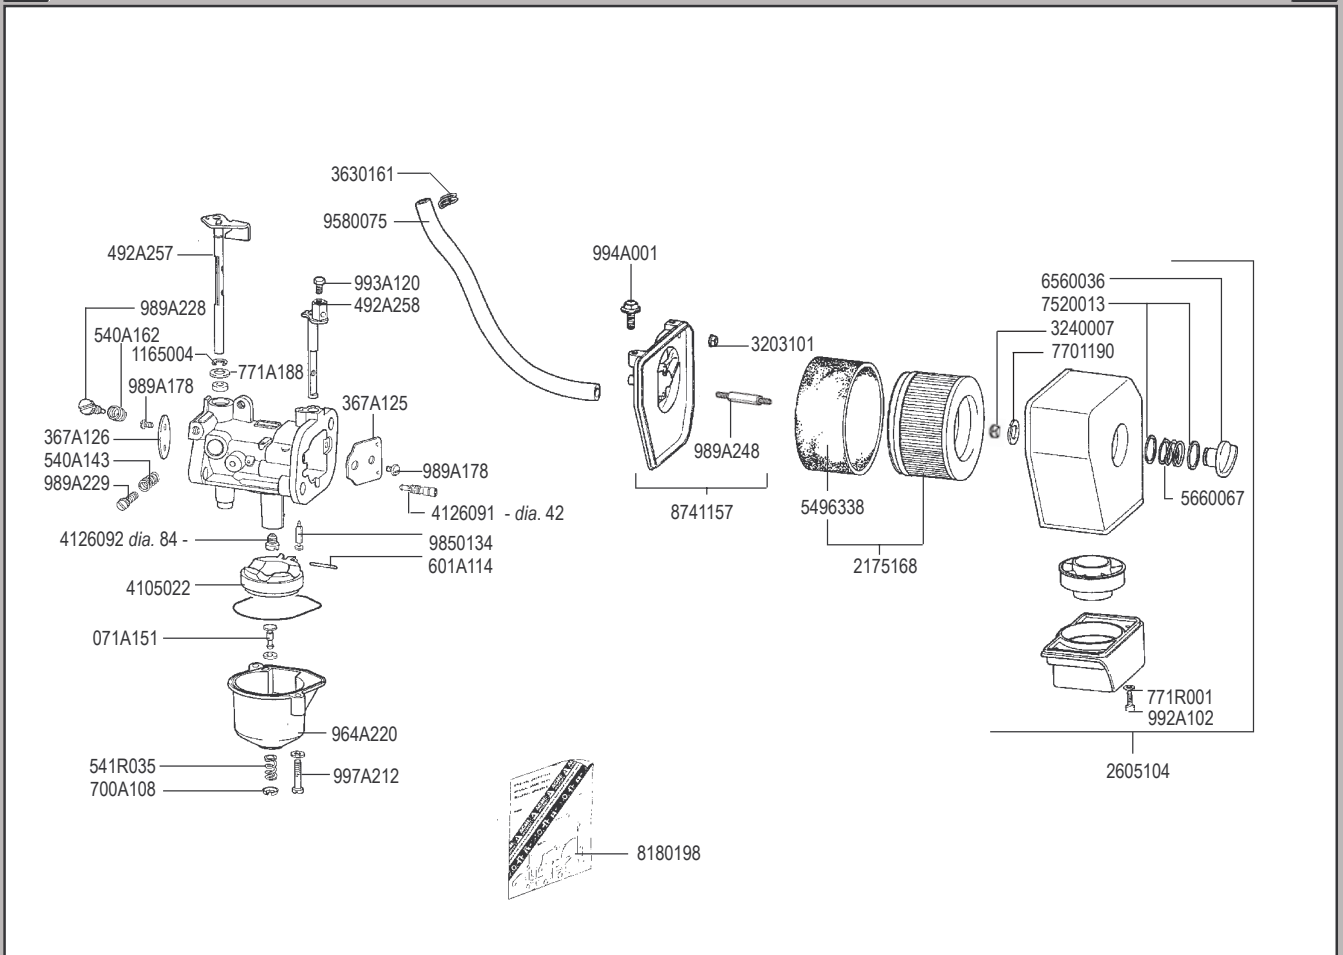

ACT 280 - OHC ACT 340 - OHC

-B1A276 SHORT BLOCK ACT 280
1560298 SHORT BLOCK ACT 340

▲ = ACT 280
● = ACT 340

▲ = ACT 280
● = ACT 340

RICAMBI - SPARE PARTS - ERSATZTEILE - PIECES DETACHEES - REPUESTOS

▲ = ACT 280
● = ACT 340

8335224	(3.65)
8335225	(3.70)
8335226	(3.75)
8335227	(3.80)
8335228	(3.85)
8335229	(3.90)
8335230	(3.95)
8335231	(4.00)
8335232	(4.05)
8335233	(4.10)
8335234	(4.15)
8335235	(4.20)
8335236	(4.25)
8335237	(4.30)
8335238	(4.35)
8335239	(4.40)
8335240	(4.45)
8335241	(4.50)
8335242	(4.55)
8335243	(4.60)

RICAMBI - SPARE PARTS - ERSATZTEILE - PIECES DETACHEES - REPUESTOS

RICAMBI - SPARE PARTS - ERSATZTEILE - PIECES DETACHEES - REPUESTOS

▲ = ACT 280
● = ACT 340

RICAMBI - SPARE PARTS - ERSATZTEILE - PIECES DETACHEES - REPUESTOS

RICAMBI - SPARE PARTS - ERSATZTEILE - PIECES DETACHEES - REPUESTOS

versione ALPINE
ALPINE version

4896382

RICAMBI - SPARE PARTS - ERSATZTEILE - PIECES DETACHEES - REPUESTOS