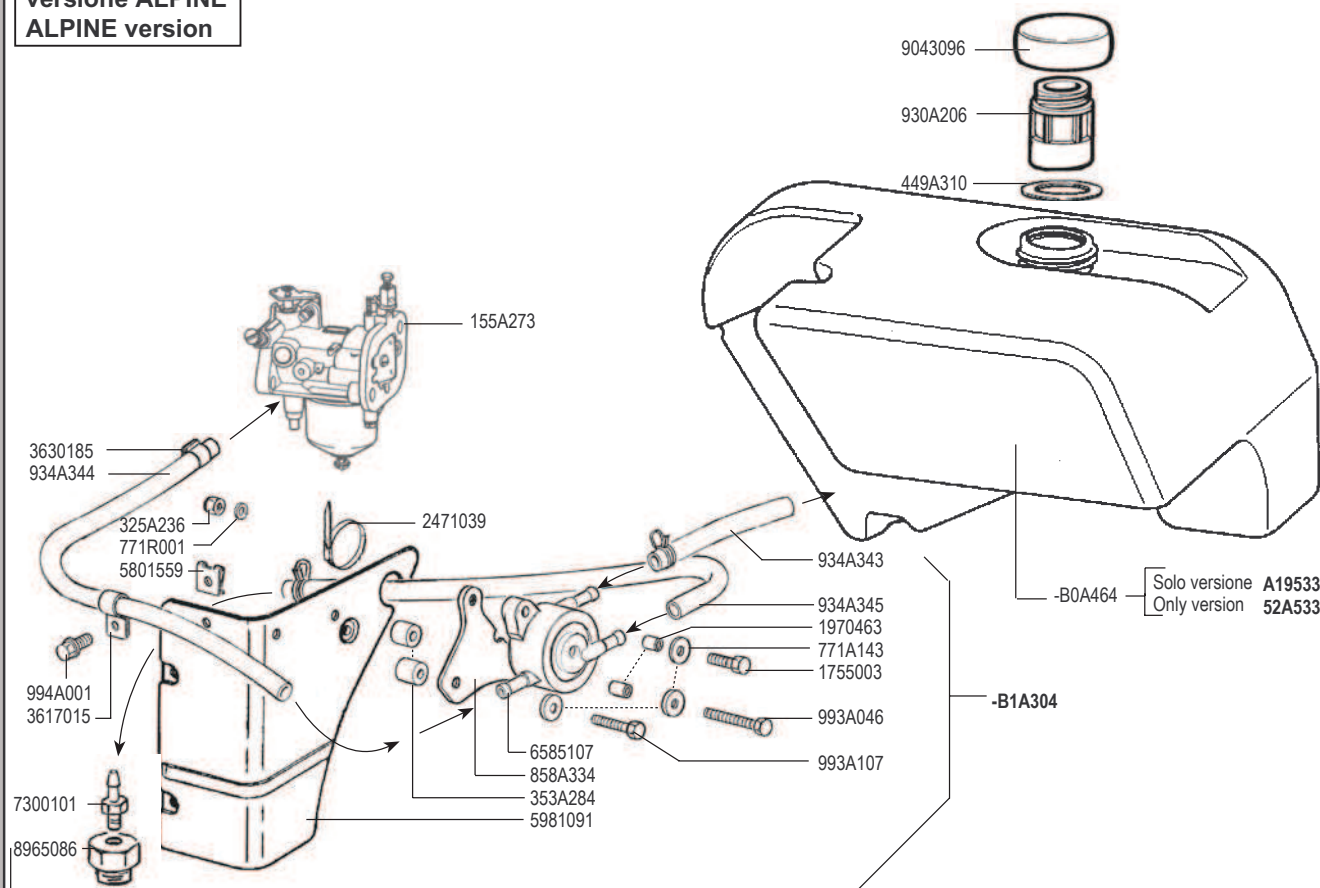

RICAMBI - SPARE PARTS - ERSATZTEILE - PIECES DETACHEES - REPUESTOS

RICAMBI - SPARE PARTS - ERSATZTEILE - PIECES DETACHEES - REPUESTOS

▲ = ACT 280
● = ACT 340

RICAMBI - SPARE PARTS - ERSATZTEILE - PIECES DETACHEES - REPUESTOS

RICAMBI - SPARE PARTS - ERSATZTEILE - PIECES DETACHEES - REPUESTOS

versione ALPINE
ALPINE version

4896382

RICAMBI - SPARE PARTS - ERSATZTEILE - PIECES DETACHEES - REPUESTOS