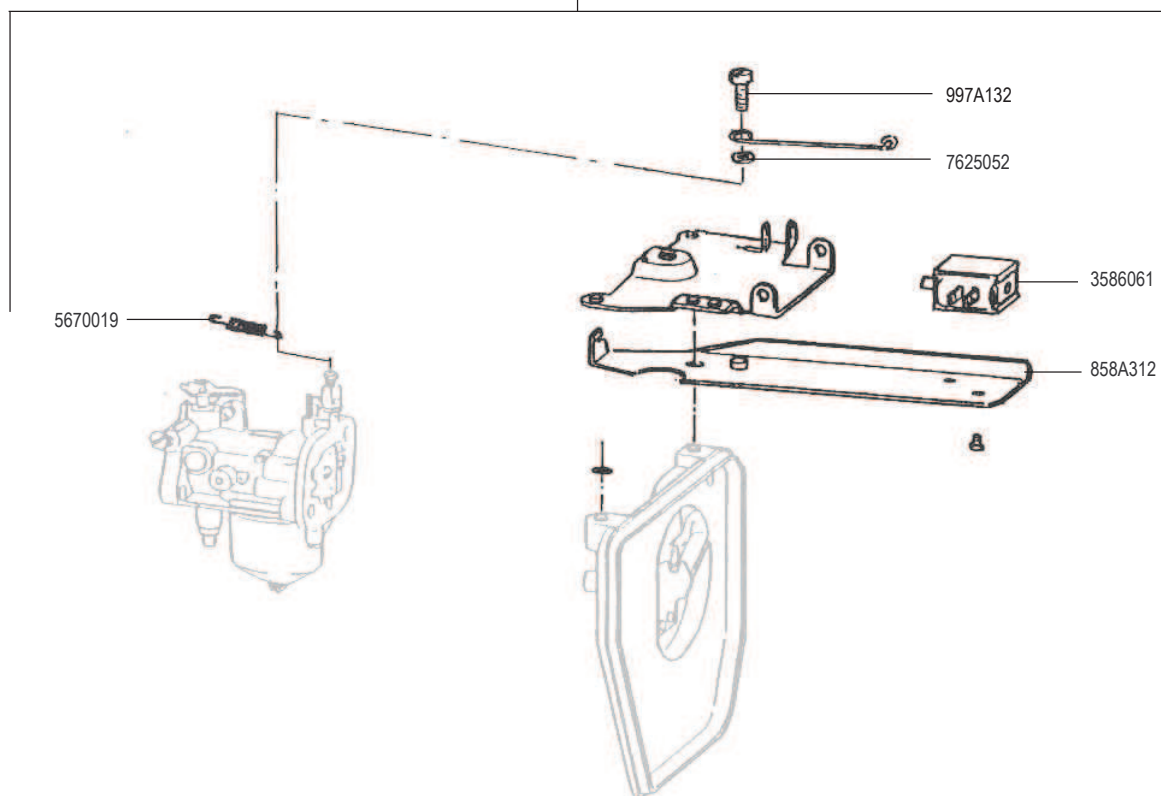

RICAMBI - SPARE PARTS - ERSATZTEILE - PIECES DETACHEES - REPUESTOS

RICAMBI - SPARE PARTS - ERSATZTEILE - PIECES DETACHEES - REPUESTOS

▲ = ACT 280
● = ACT 340

RICAMBI - SPARE PARTS - ERSATZTEILE - PIECES DETACHEES - REPUESTOS

RICAMBI - SPARE PARTS - ERSATZTEILE - PIECES DETACHEES - REPUESTOS

versione ALPINE
ALPINE version

4896382

RICAMBI - SPARE PARTS - ERSATZTEILE - PIECES DETACHEES - REPUESTOS