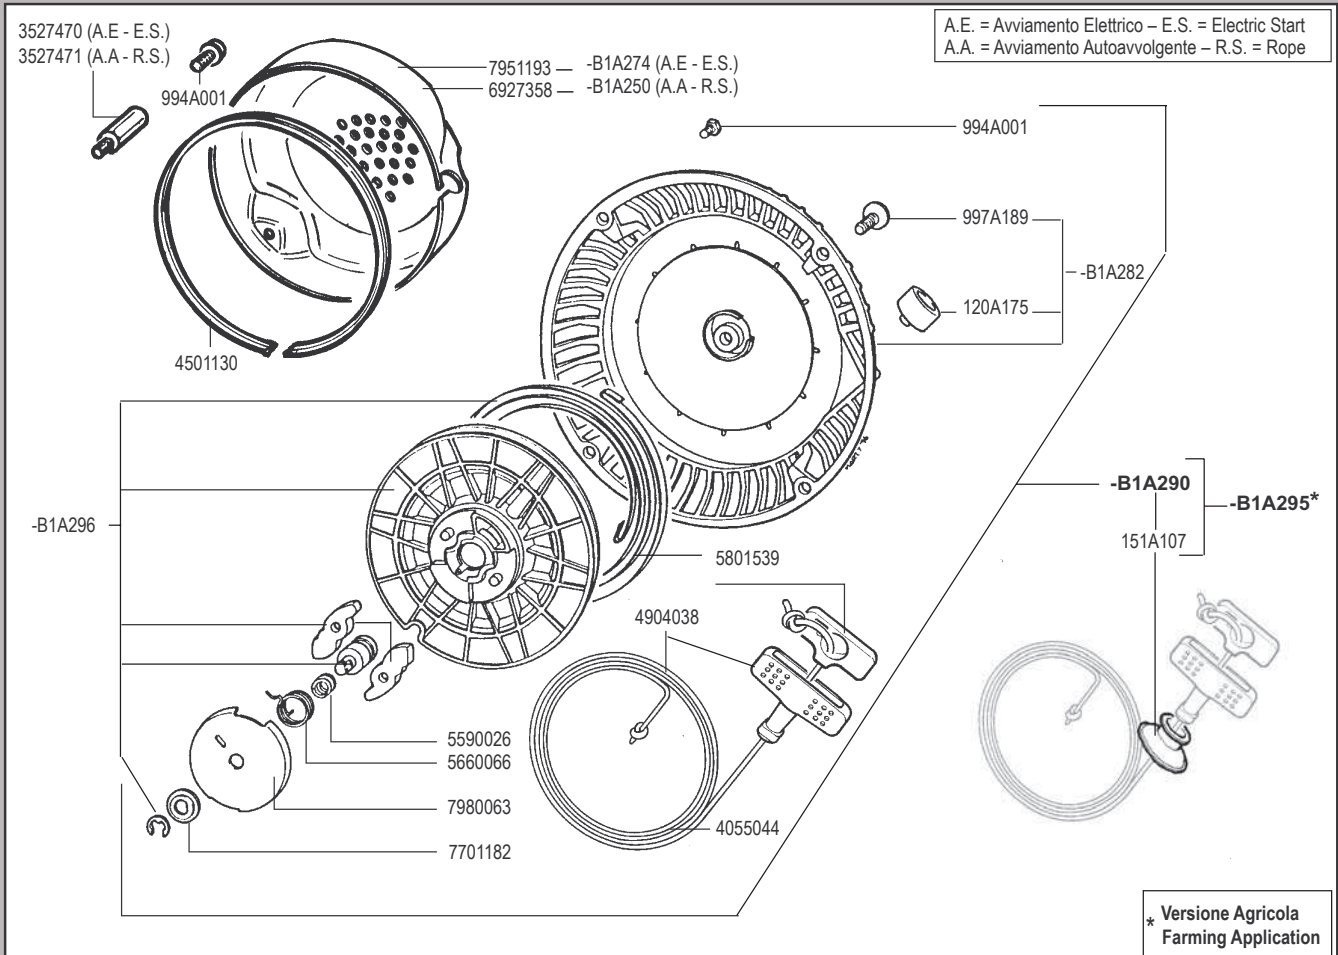

ACT 280 - OHC ACT 340 - OHC

-B1A276 SHORT BLOCK ACT 280
1560298 SHORT BLOCK ACT 340

▲ = ACT 280
● = ACT 340

▲ = ACT 280
● = ACT 340

RICAMBI - SPARE PARTS - ERSATZTEILE - PIECES DETACHEES - REPUESTOS

▲ = ACT 280
● = ACT 340

8335224	(3.65)
8335225	(3.70)
8335226	(3.75)
8335227	(3.80)
8335228	(3.85)
8335229	(3.90)
8335230	(3.95)
8335231	(4.00)
8335232	(4.05)
8335233	(4.10)
8335234	(4.15)
8335235	(4.20)
8335236	(4.25)
8335237	(4.30)
8335238	(4.35)
8335239	(4.40)
8335240	(4.45)
8335241	(4.50)
8335242	(4.55)
8335243	(4.60)

RICAMBI - SPARE PARTS - ERSATZTEILE - PIECES DETACHEES - REPUESTOS

RICAMBI - SPARE PARTS - ERSATZTEILE - PIECES DETACHEES - REPUESTOS

▲ = ACT 280
● = ACT 340

RICAMBI - SPARE PARTS - ERSATZTEILE - PIECES DETACHEES - REPUESTOS

RICAMBI - SPARE PARTS - ERSATZTEILE - PIECES DETACHEES - REPUESTOS

versione ALPINE
ALPINE version

4896382

RICAMBI - SPARE PARTS - ERSATZTEILE - PIECES DETACHEES - REPUESTOS