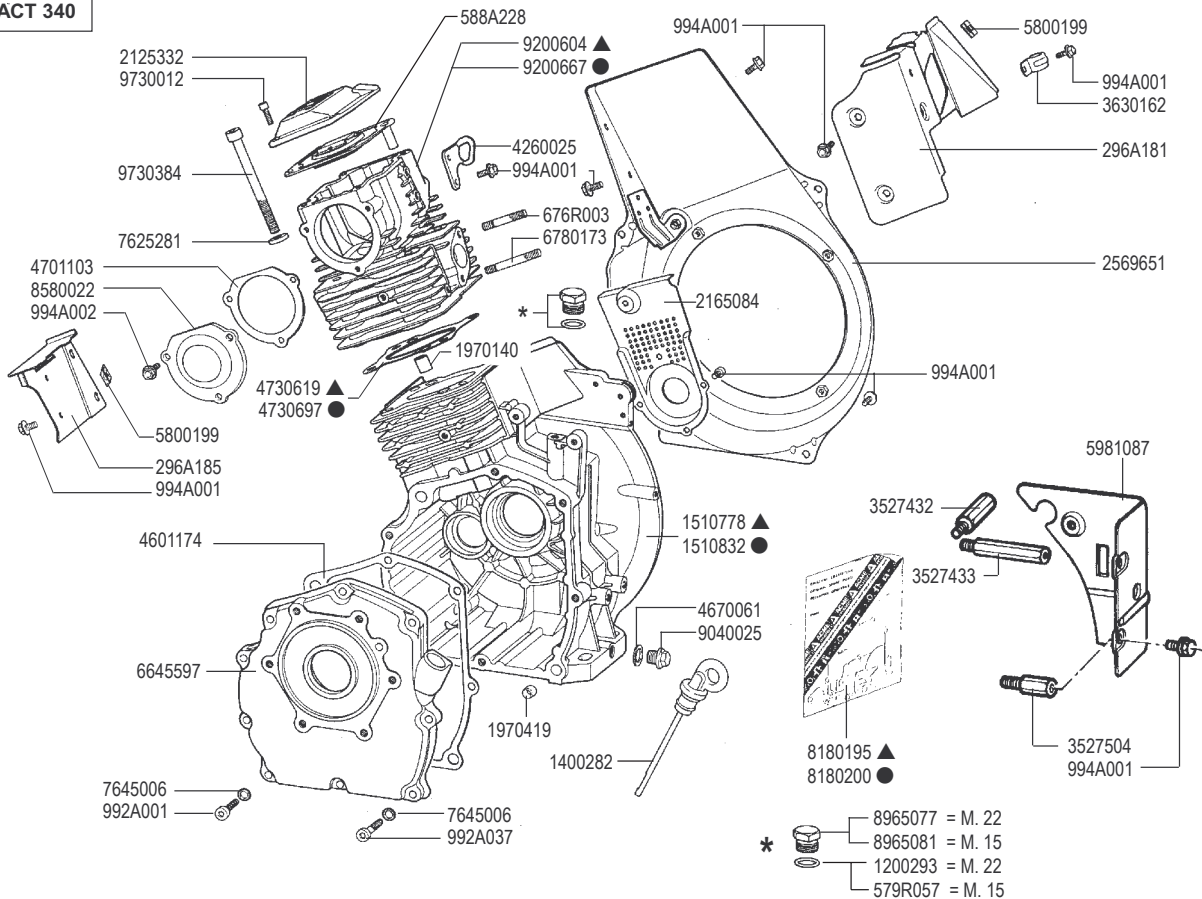

ACT 280 - OHC ACT 340 - OHC

-B1A276 SHORT BLOCK ACT 280
1560298 SHORT BLOCK ACT 340

▲ = ACT 280
● = ACT 340

▲ = ACT 280
● = ACT 340

RICAMBI - SPARE PARTS - ERSATZTEILE - PIECES DETACHEES - REPUESTOS

▲ = ACT 280
● = ACT 340

8335224	(3.65)
8335225	(3.70)
8335226	(3.75)
8335227	(3.80)
8335228	(3.85)
8335229	(3.90)
8335230	(3.95)
8335231	(4.00)
8335232	(4.05)
8335233	(4.10)
8335234	(4.15)
8335235	(4.20)
8335236	(4.25)
8335237	(4.30)
8335238	(4.35)
8335239	(4.40)
8335240	(4.45)
8335241	(4.50)
8335242	(4.55)
8335243	(4.60)

RICAMBI - SPARE PARTS - ERSATZTEILE - PIECES DETACHEES - REPUESTOS

RICAMBI - SPARE PARTS - ERSATZTEILE - PIECES DETACHEES - REPUESTOS

▲ = ACT 280
● = ACT 340

RICAMBI - SPARE PARTS - ERSATZTEILE - PIECES DETACHEES - REPUESTOS

RICAMBI - SPARE PARTS - ERSATZTEILE - PIECES DETACHEES - REPUESTOS

versione ALPINE
ALPINE version

4896382

RICAMBI - SPARE PARTS - ERSATZTEILE - PIECES DETACHEES - REPUESTOS