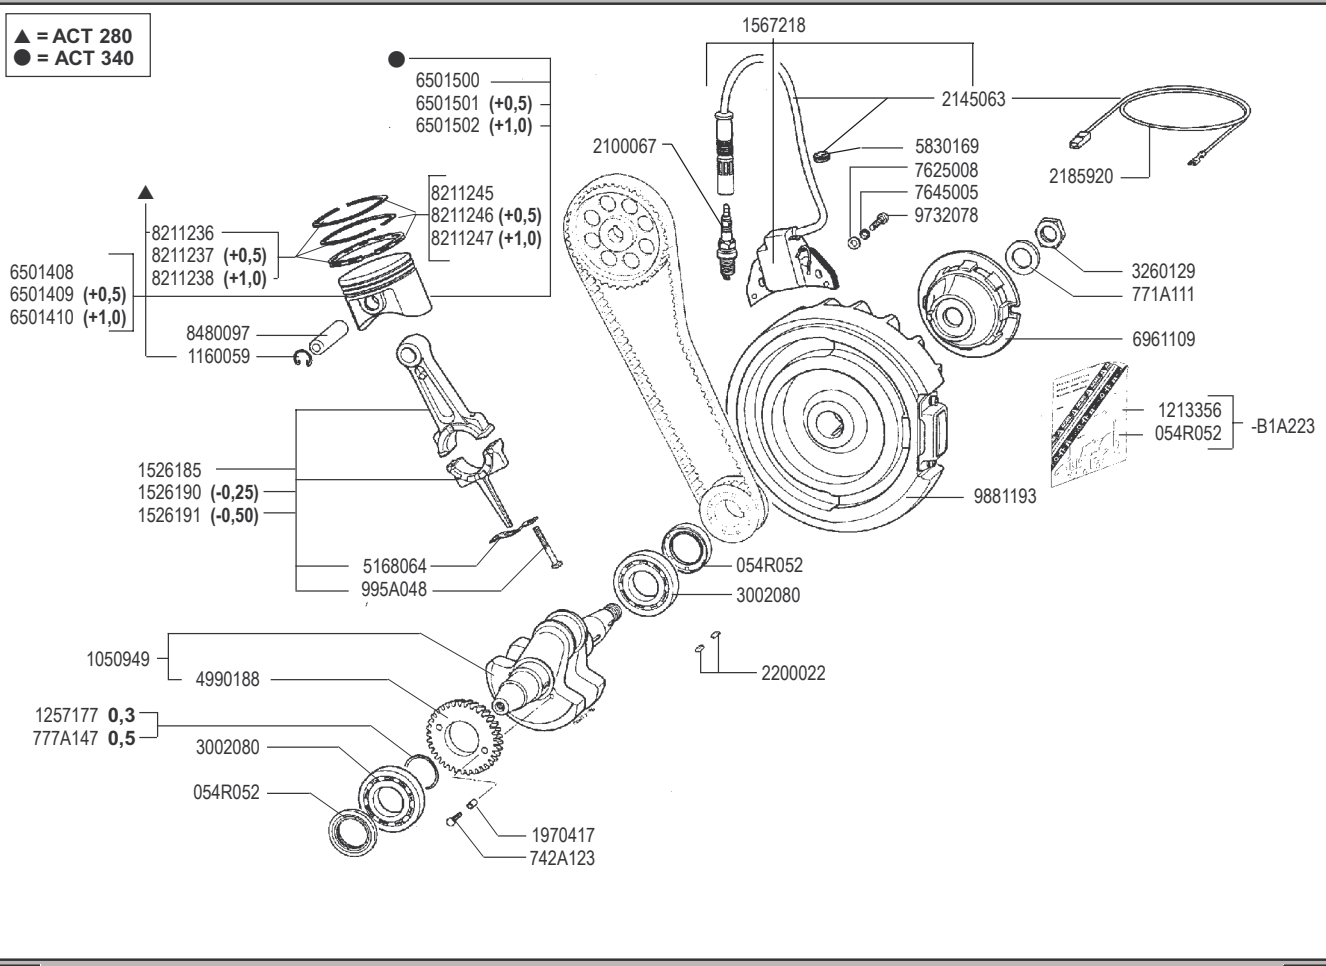

ACT 280 - OHC ACT 340 - OHC

-B1A276 SHORT BLOCK ACT 280
1560298 SHORT BLOCK ACT 340

▲ = ACT 280
● = ACT 340

▲ = ACT 280
● = ACT 340

RICAMBI - SPARE PARTS - ERSATZTEILE - PIECES DETACHEES - REPUESTOS

▲ = ACT 280
● = ACT 340

8335224	(3.65)
8335225	(3.70)
8335226	(3.75)
8335227	(3.80)
8335228	(3.85)
8335229	(3.90)
8335230	(3.95)
8335231	(4.00)
8335232	(4.05)
8335233	(4.10)
8335234	(4.15)
8335235	(4.20)
8335236	(4.25)
8335237	(4.30)
8335238	(4.35)
8335239	(4.40)
8335240	(4.45)
8335241	(4.50)
8335242	(4.55)
8335243	(4.60)

RICAMBI - SPARE PARTS - ERSATZTEILE - PIECES DETACHEES - REPUESTOS

RICAMBI - SPARE PARTS - ERSATZTEILE - PIECES DETACHEES - REPUESTOS

▲ = ACT 280
● = ACT 340

RICAMBI - SPARE PARTS - ERSATZTEILE - PIECES DETACHEES - REPUESTOS

RICAMBI - SPARE PARTS - ERSATZTEILE - PIECES DETACHEES - REPUESTOS

versione ALPINE
ALPINE version

4896382

RICAMBI - SPARE PARTS - ERSATZTEILE - PIECES DETACHEES - REPUESTOS