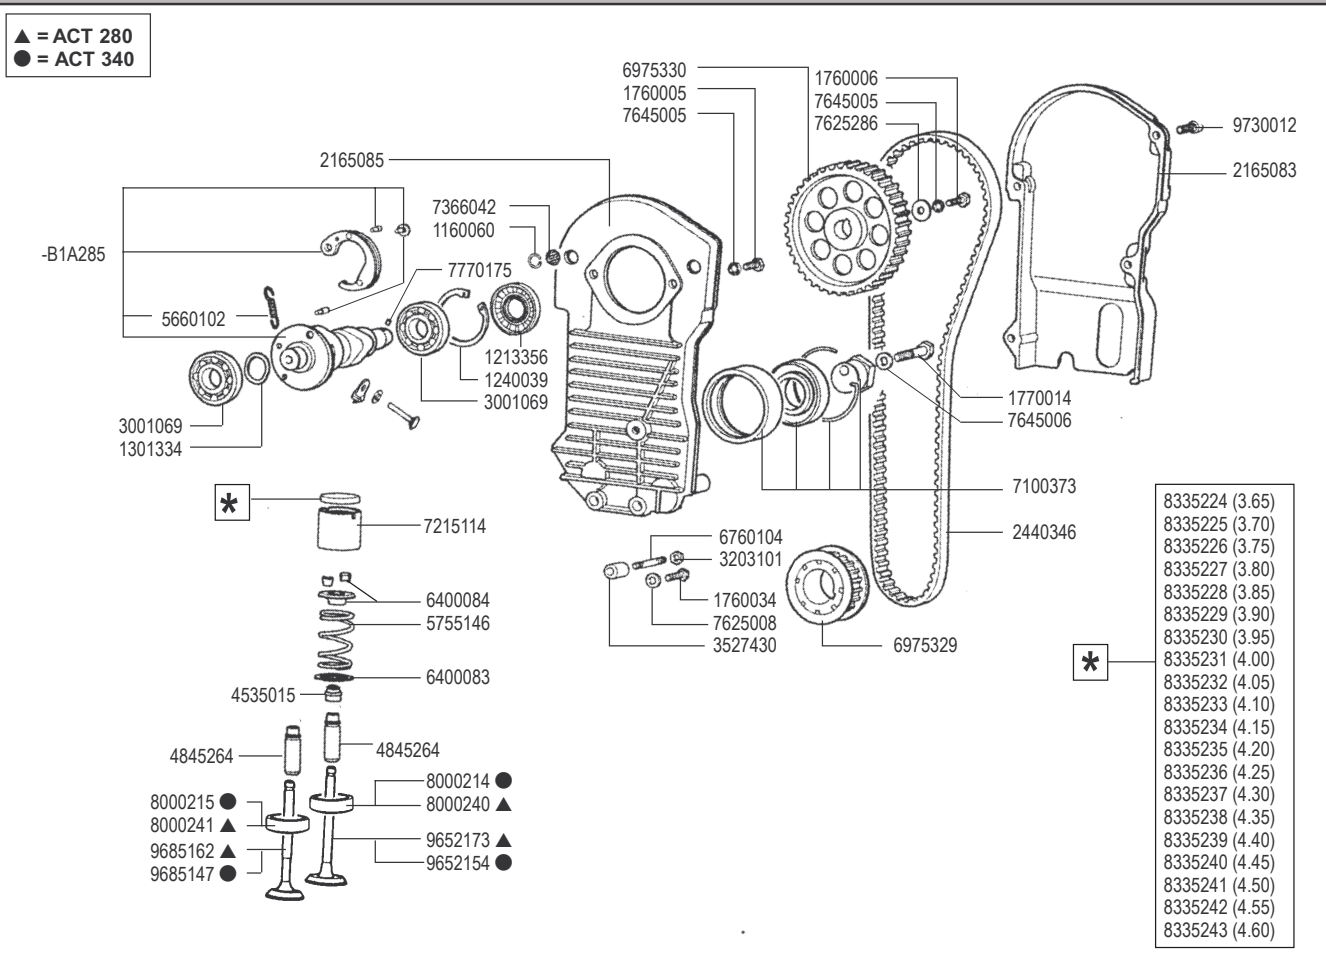

ACT 280 - OHC ACT 340 - OHC

-B1A276 SHORT BLOCK ACT 280
1560298 SHORT BLOCK ACT 340

▲ = ACT 280
● = ACT 340

▲ = ACT 280
● = ACT 340

RICAMBI - SPARE PARTS - ERSATZTEILE - PIECES DETACHEES - REPUESTOS

▲ = ACT 280
● = ACT 340

8335224	(3.65)
8335225	(3.70)
8335226	(3.75)
8335227	(3.80)
8335228	(3.85)
8335229	(3.90)
8335230	(3.95)
8335231	(4.00)
8335232	(4.05)
8335233	(4.10)
8335234	(4.15)
8335235	(4.20)
8335236	(4.25)
8335237	(4.30)
8335238	(4.35)
8335239	(4.40)
8335240	(4.45)
8335241	(4.50)
8335242	(4.55)
8335243	(4.60)

RICAMBI - SPARE PARTS - ERSATZTEILE - PIECES DETACHEES - REPUESTOS

RICAMBI - SPARE PARTS - ERSATZTEILE - PIECES DETACHEES - REPUESTOS

▲ = ACT 280
● = ACT 340

RICAMBI - SPARE PARTS - ERSATZTEILE - PIECES DETACHEES - REPUESTOS

RICAMBI - SPARE PARTS - ERSATZTEILE - PIECES DETACHEES - REPUESTOS

versione ALPINE
ALPINE version

4896382

RICAMBI - SPARE PARTS - ERSATZTEILE - PIECES DETACHEES - REPUESTOS