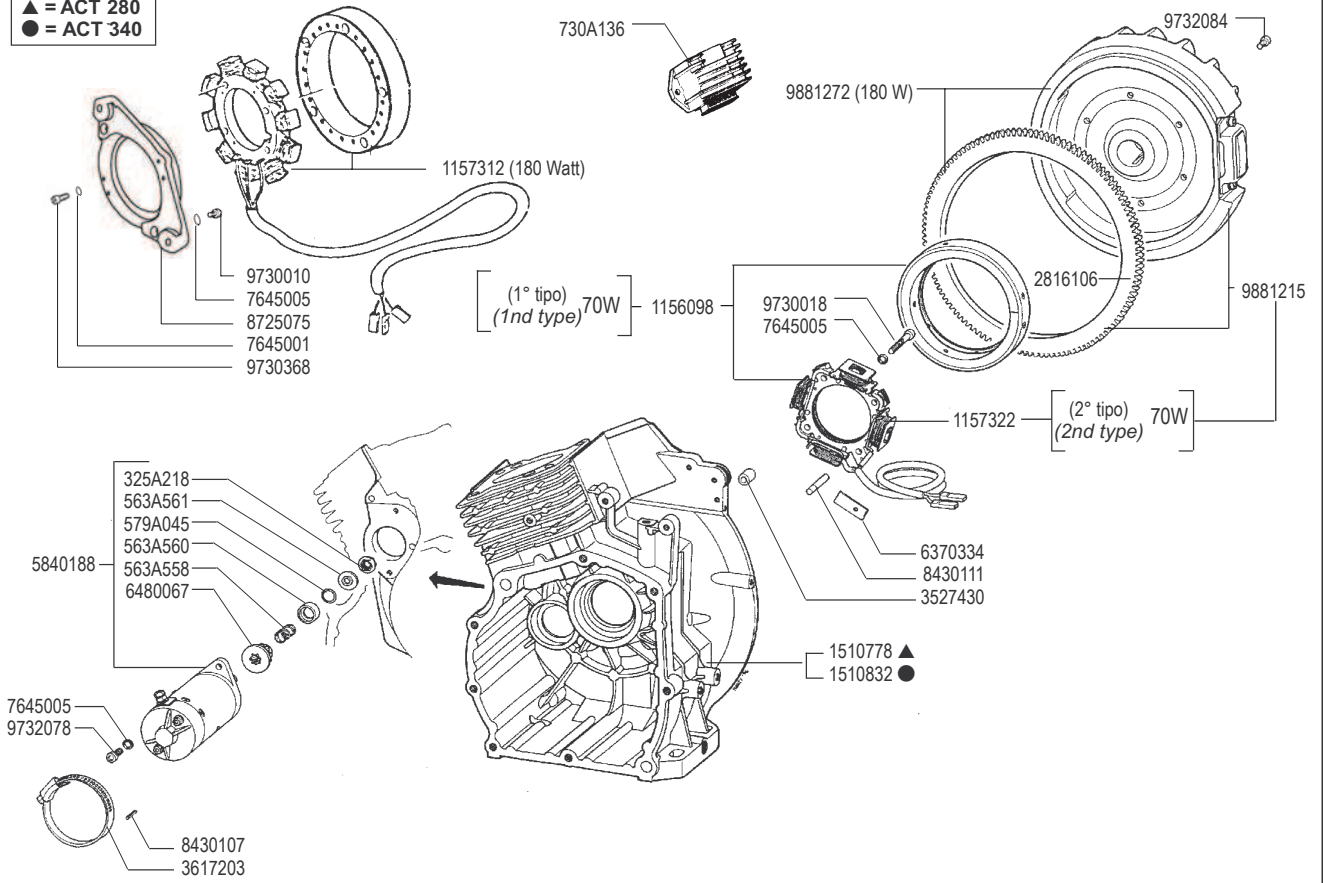

ACT 280 - OHC ACT 340 - OHC

-B1A276 SHORT BLOCK ACT 280
1560298 SHORT BLOCK ACT 340

▲ = ACT 280
● = ACT 340

▲ = ACT 280
● = ACT 340

RICAMBI - SPARE PARTS - ERSATZTEILE - PIECES DETACHEES - REPUESTOS

▲ = ACT 280
● = ACT 340

8335224	(3.65)
8335225	(3.70)
8335226	(3.75)
8335227	(3.80)
8335228	(3.85)
8335229	(3.90)
8335230	(3.95)
8335231	(4.00)
8335232	(4.05)
8335233	(4.10)
8335234	(4.15)
8335235	(4.20)
8335236	(4.25)
8335237	(4.30)
8335238	(4.35)
8335239	(4.40)
8335240	(4.45)
8335241	(4.50)
8335242	(4.55)
8335243	(4.60)

RICAMBI - SPARE PARTS - ERSATZTEILE - PIECES DETACHEES - REPUESTOS

RICAMBI - SPARE PARTS - ERSATZTEILE - PIECES DETACHEES - REPUESTOS

▲ = ACT 280
● = ACT 340

RICAMBI - SPARE PARTS - ERSATZTEILE - PIECES DETACHEES - REPUESTOS

RICAMBI - SPARE PARTS - ERSATZTEILE - PIECES DETACHEES - REPUESTOS

versione ALPINE
ALPINE version

4896382

RICAMBI - SPARE PARTS - ERSATZTEILE - PIECES DETACHEES - REPUESTOS