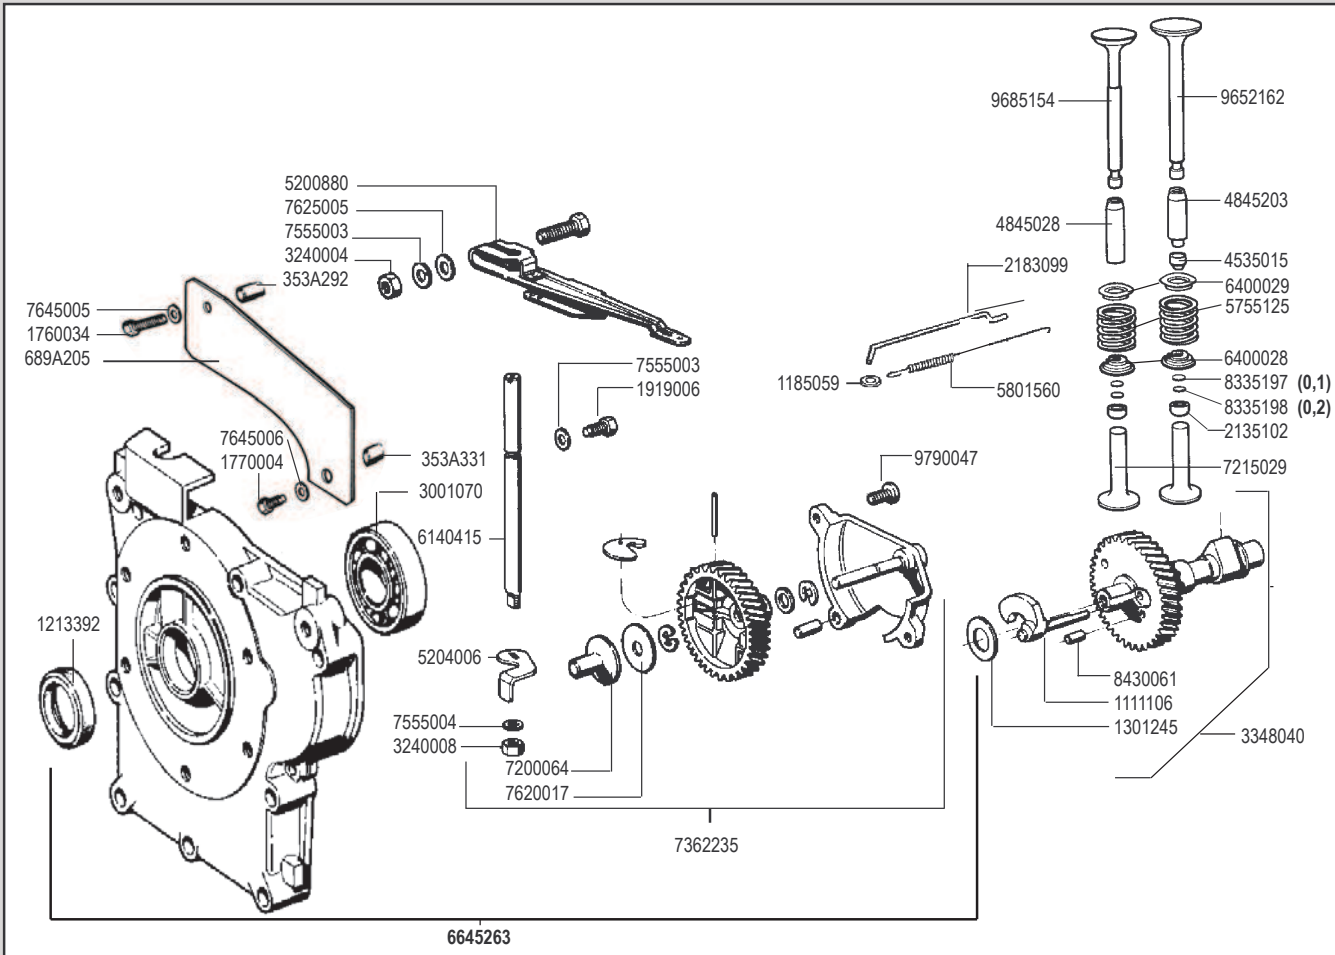

1560271 SHORT BLOCK

A 349
A 360

RICAMBI - SPARE PARTS - ERSATZTEILE - PIECES DETACHEES - REPUESTOS

RICAMBI - SPARE PARTS - ERSATZTEILE - PIÈCES DETACHÉES - REPUESTOS

RICAMBI - SPARE PARTS - ERSATZTEILE - PIECES DETACHEES - REPUESTOS

RICAMBI - SPARE PARTS - ERSATZTEILE - PIÈCES DETACHÉES - REPUESTOS

RICAMBI - SPARE PARTS - ERSATZTEILE - PIECES DETACHEES - REPUESTOS