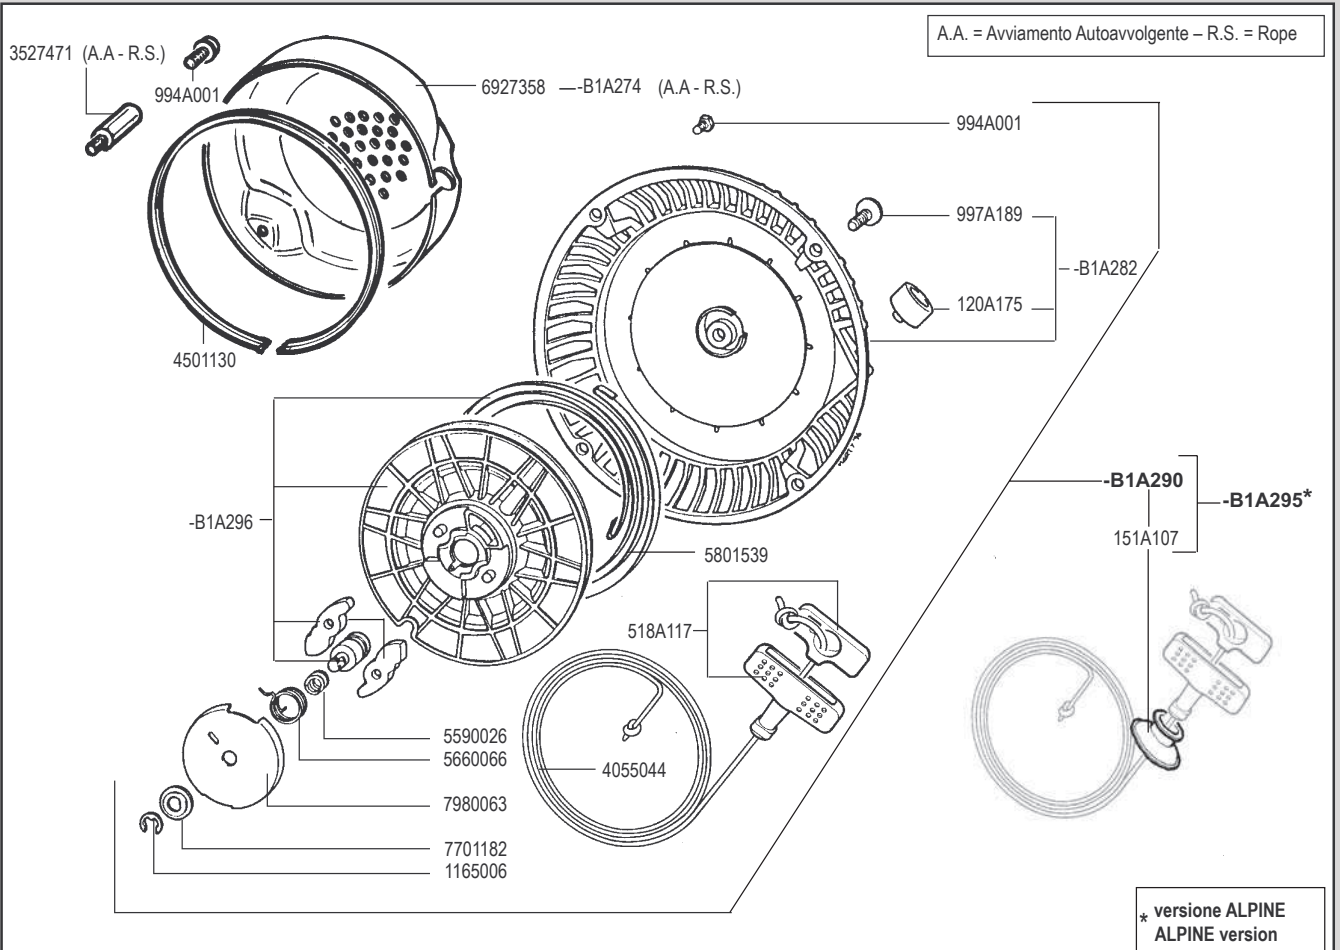

1560271 SHORT BLOCK

A 349
A 360

RICAMBI - SPARE PARTS - ERSATZTEILE - PIECES DETACHEES - REPUESTOS

RICAMBI - SPARE PARTS - ERSATZTEILE - PIÈCES DETACHÉES - REPUESTOS

RICAMBI - SPARE PARTS - ERSATZTEILE - PIECES DETACHEES - REPUESTOS

RICAMBI - SPARE PARTS - ERSATZTEILE - PIÈCES DETACHÉES - REPUESTOS

RICAMBI - SPARE PARTS - ERSATZTEILE - PIECES DETACHEES - REPUESTOS