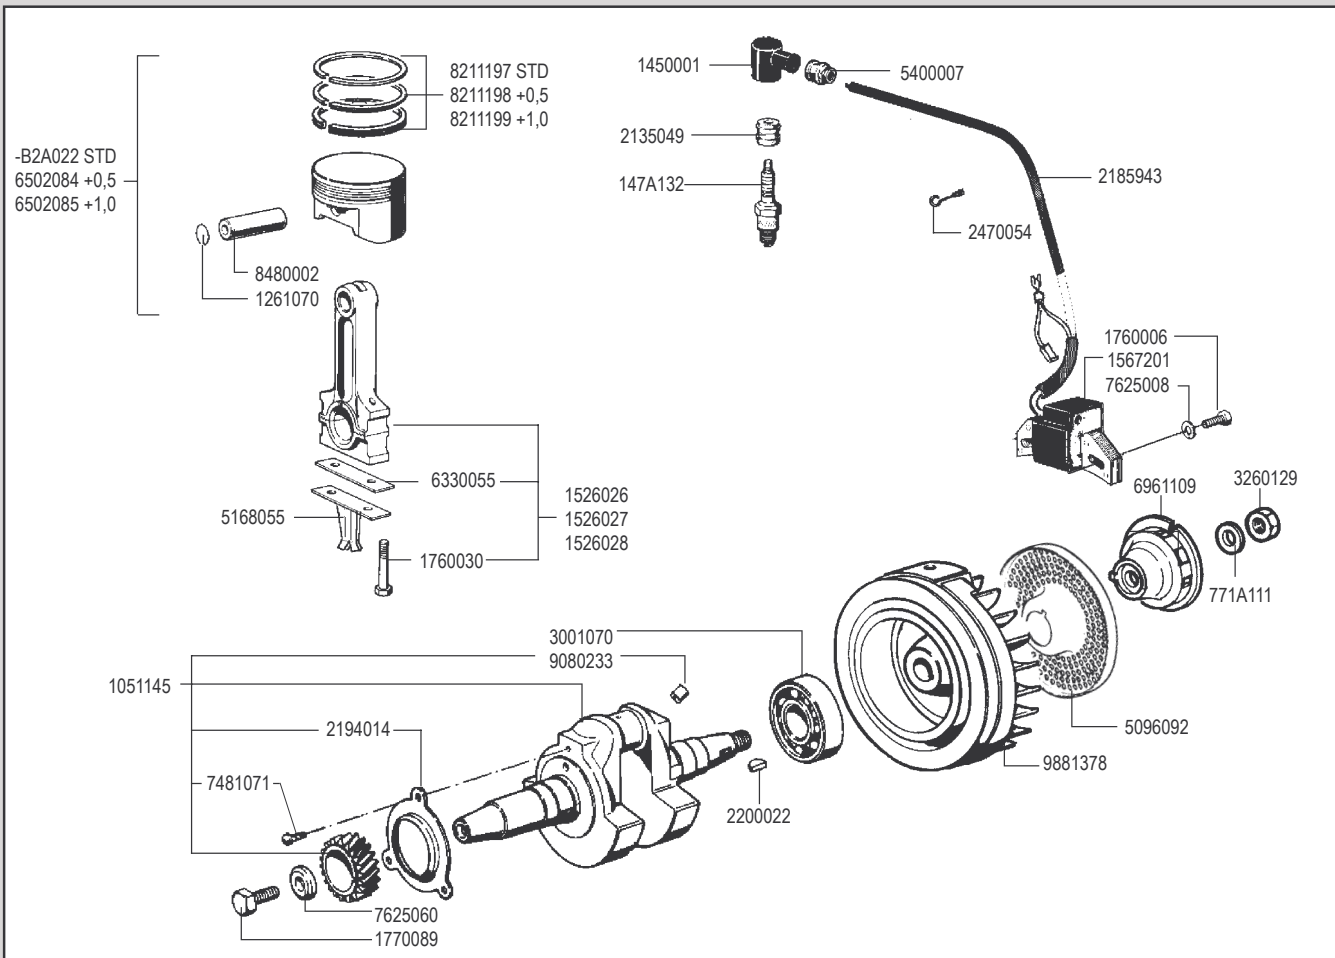

1560271 SHORT BLOCK

A 349
A 360

RICAMBI - SPARE PARTS - ERSATZTEILE - PIECES DETACHEES - REPUESTOS

RICAMBI - SPARE PARTS - ERSATZTEILE - PIÈCES DETACHÉES - REPUESTOS

RICAMBI - SPARE PARTS - ERSATZTEILE - PIECES DETACHEES - REPUESTOS

RICAMBI - SPARE PARTS - ERSATZTEILE - PIÈCES DETACHÉES - REPUESTOS

RICAMBI - SPARE PARTS - ERSATZTEILE - PIECES DETACHEES - REPUESTOS