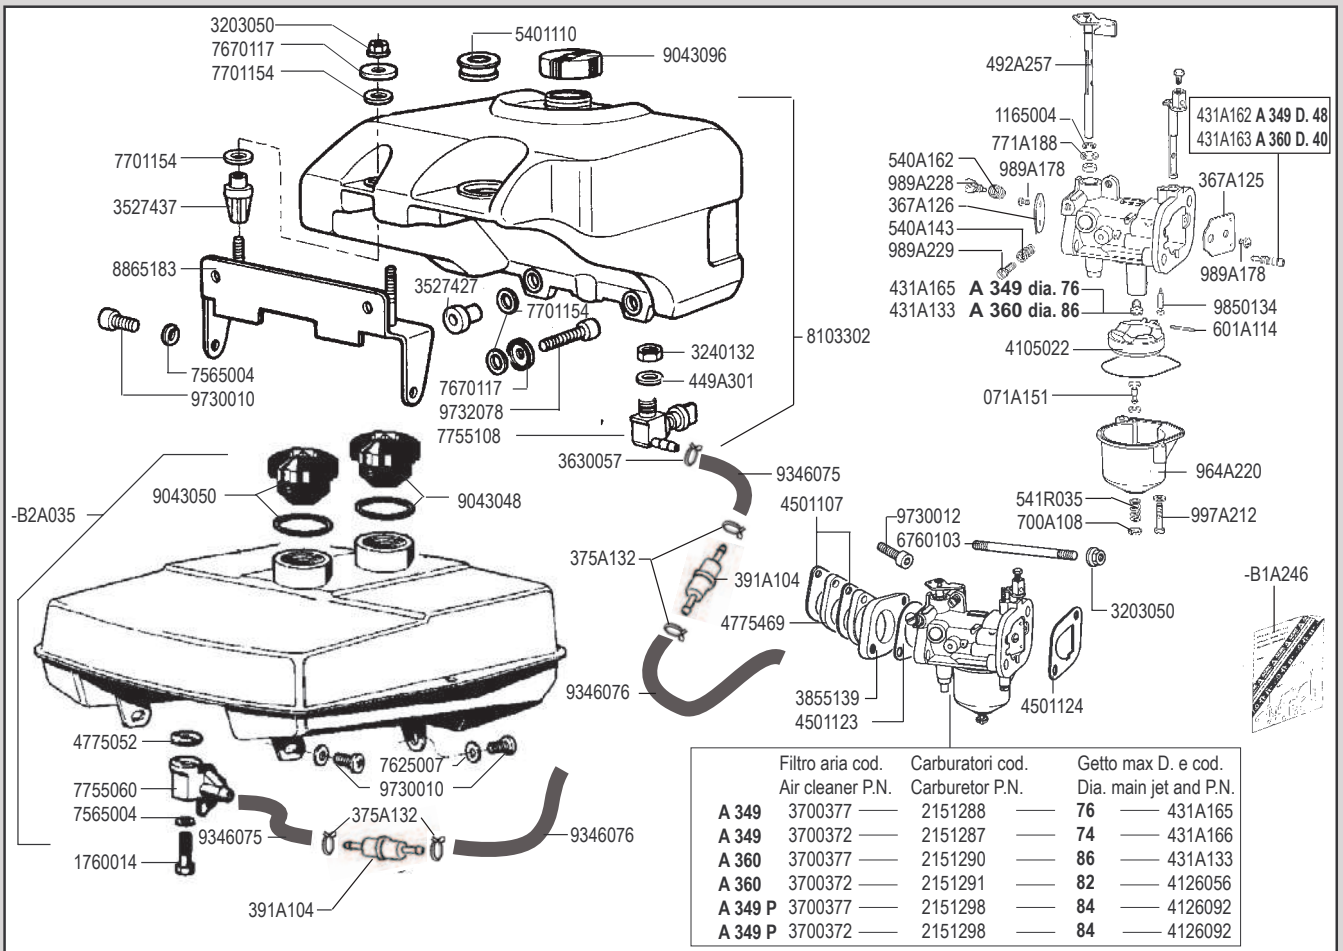

1560271 SHORT BLOCK

A 349
A 360

RICAMBI - SPARE PARTS - ERSATZTEILE - PIECES DETACHEES - REPUESTOS

RICAMBI - SPARE PARTS - ERSATZTEILE - PIÈCES DETACHÉES - REPUESTOS

RICAMBI - SPARE PARTS - ERSATZTEILE - PIECES DETACHEES - REPUESTOS

RICAMBI - SPARE PARTS - ERSATZTEILE - PIÈCES DETACHÉES - REPUESTOS

RICAMBI - SPARE PARTS - ERSATZTEILE - PIECES DETACHEES - REPUESTOS