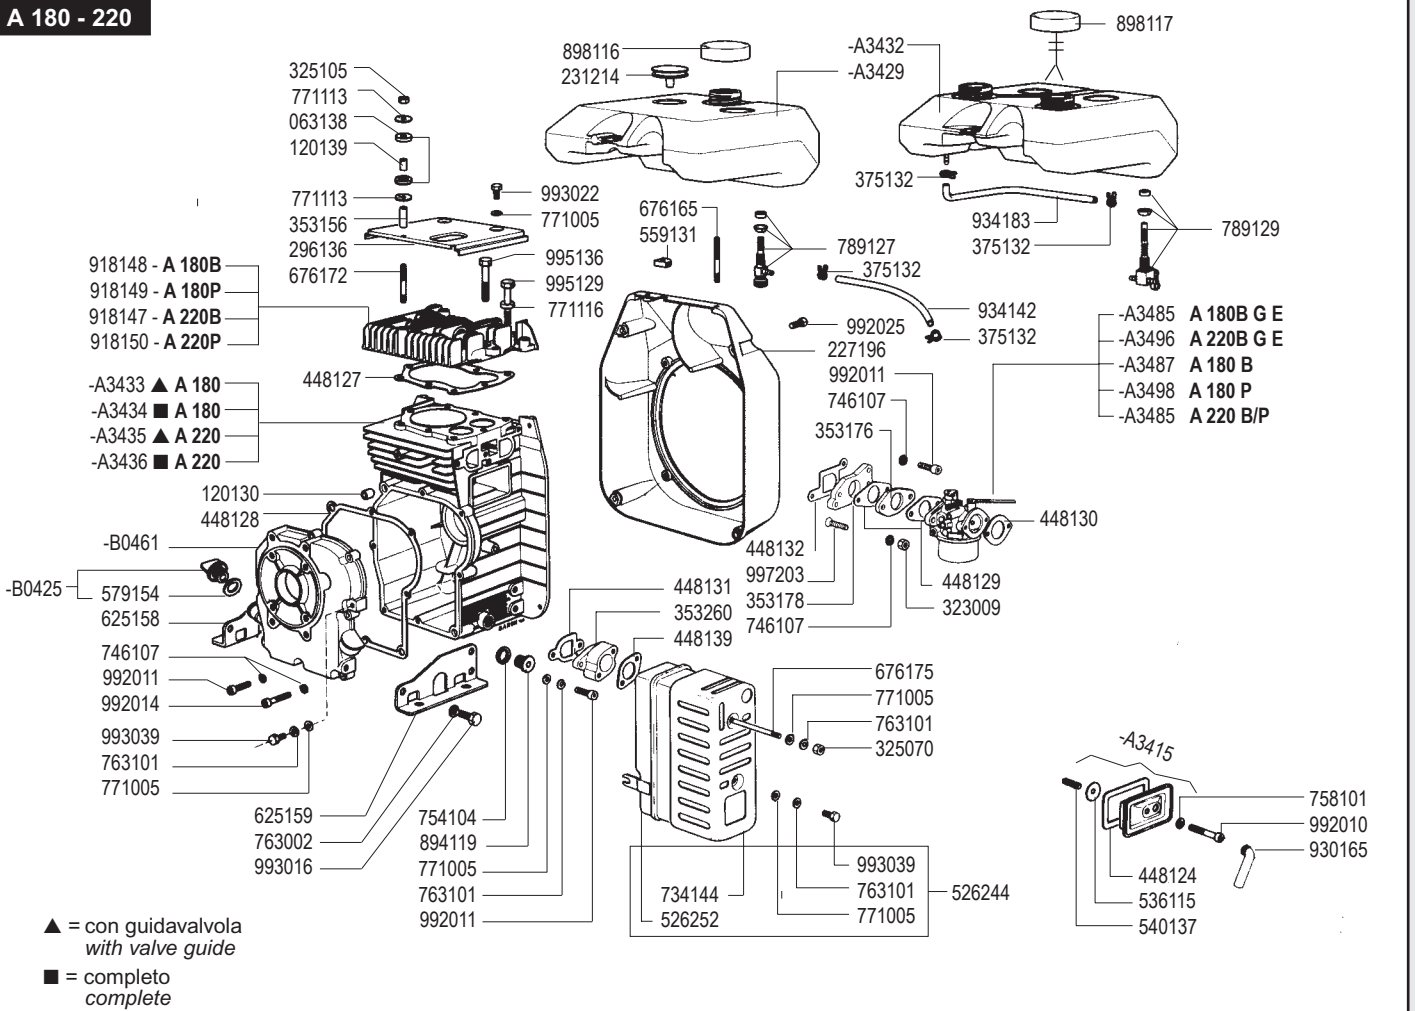

AT 220 OHV

A 180 - A 220

cod. -A2740 SHORT BLOCK A 180 STD/ELEST
 cod. -B0456 SHORT BLOCK A 220 STD/ELEST

cod. -B0409 SHORT BLOCK AT 220 STD/ELEST

AT 220 OHV

RICAMBI - SPARE PARTS - ERSATZTEILE - PIECES DETACHEES - REPUESTOS

A - AT

RICAMBI - SPARE PARTS - ERSATZTEILE - PIECES DETACHEES - REPUESTOS

A - AT

	Carburatori Carburetor	dia.	Filtro aria Air cleaner
A 180B	-A3486	- 94	- 387157
	-A3485	- 95	- 387157
	-A3493	- 104	- 387140
A 180 G.E.	-A3485	- 95	- 387157
A 180P	-A3498	- 96	- 387157
A 220B	-A3485	- 95	- 387157
	-A3491	- 100	- 387172
	-A3491	- 100	- 387191
(A16071)	-A3494	- 108	- 387172
(A16115)	-A3495	- 112	- 387172
(A16072)	-A3495	- 112	- 387172
A 220 G.E.	-A3496	- 95	- 387157
A 220P	-A3485	- 95	- 387157
AT 220	155227	- 98	- 387157
	155228	- 102	- 387172

- > 110121 dia
- 431123 - 95
 - 431124 - 98
 - 431122 - 100
 - 431139 - 102
 - 431142 - 104
 - 431143 - 106
 - 431137 - 108
 - 431146 - 110
 - 431138 - 112
 - 431119 - 115

>| = fino alla matr. n.
= up to S/N.
> = dalla matr. n.
= from S/N.