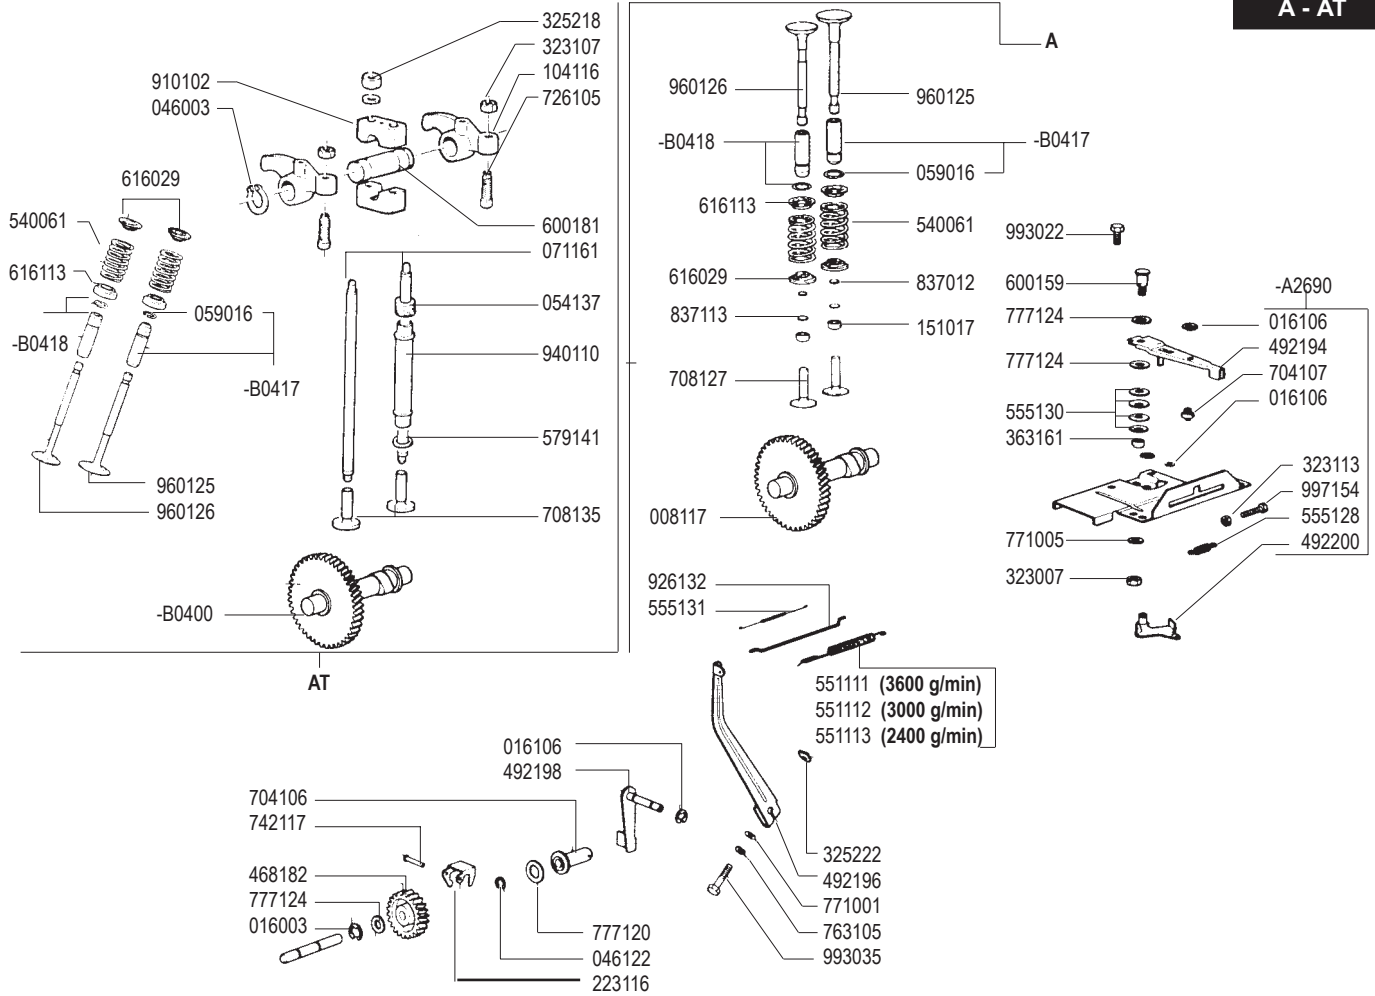

AT 220 OHV

A 180 - A 220

cod. -A2740 SHORT BLOCK A 180 STD/ELEST
 cod. -B0456 SHORT BLOCK A 220 STD/ELEST

cod. -B0409 SHORT BLOCK AT 220 STD/ELEST

AT 220 OHV

RICAMBI - SPARE PARTS - ERSATZTEILE - PIECES DETACHEES - REPUESTOS

A - AT

RICAMBI - SPARE PARTS - ERSATZTEILE - PIECES DETACHEES - REPUESTOS

A - AT

	Carburatori Carburetor	dia.	Filtro aria Air cleaner
A 180B	-A3486	- 94	- 387157
	-A3485	- 95	- 387157
	-A3493	- 104	- 387140
A 180 G.E.	-A3485	- 95	- 387157
A 180P	-A3498	- 96	- 387157
A 220B	-A3485	- 95	- 387157
	-A3491	- 100	- 387172
	-A3491	- 100	- 387191
(A16071)	-A3494	- 108	- 387172
(A16115)	-A3495	- 112	- 387172
(A16072)	-A3495	- 112	- 387172
A 220 G.E.	-A3496	- 95	- 387157
A 220P	-A3485	- 95	- 387157
AT 220	155227	- 98	- 387157
	155228	- 102	- 387172

RICAMBI - SPARE PARTS - ERSATZTEILE - PIECES DETACHEES - REPUESTOS

RICAMBI - SPARE PARTS - ERSATZTEILE - PIECES DETACHEES - REPUESTOS

A220

Valido per le versioni A16009 - A16202
Valid for spec n.
-A2742 SHORT BLOCK

Valido per le versioni A16071 - A16264
Valid for spec n.
-A2737 SHORT BLOCK

387172
dalla matr. n. 110122
from S/N. 110122

RICAMBI - SPARE PARTS - ERSATZTEILE - PIECES DETACHEES - REPUESTOS