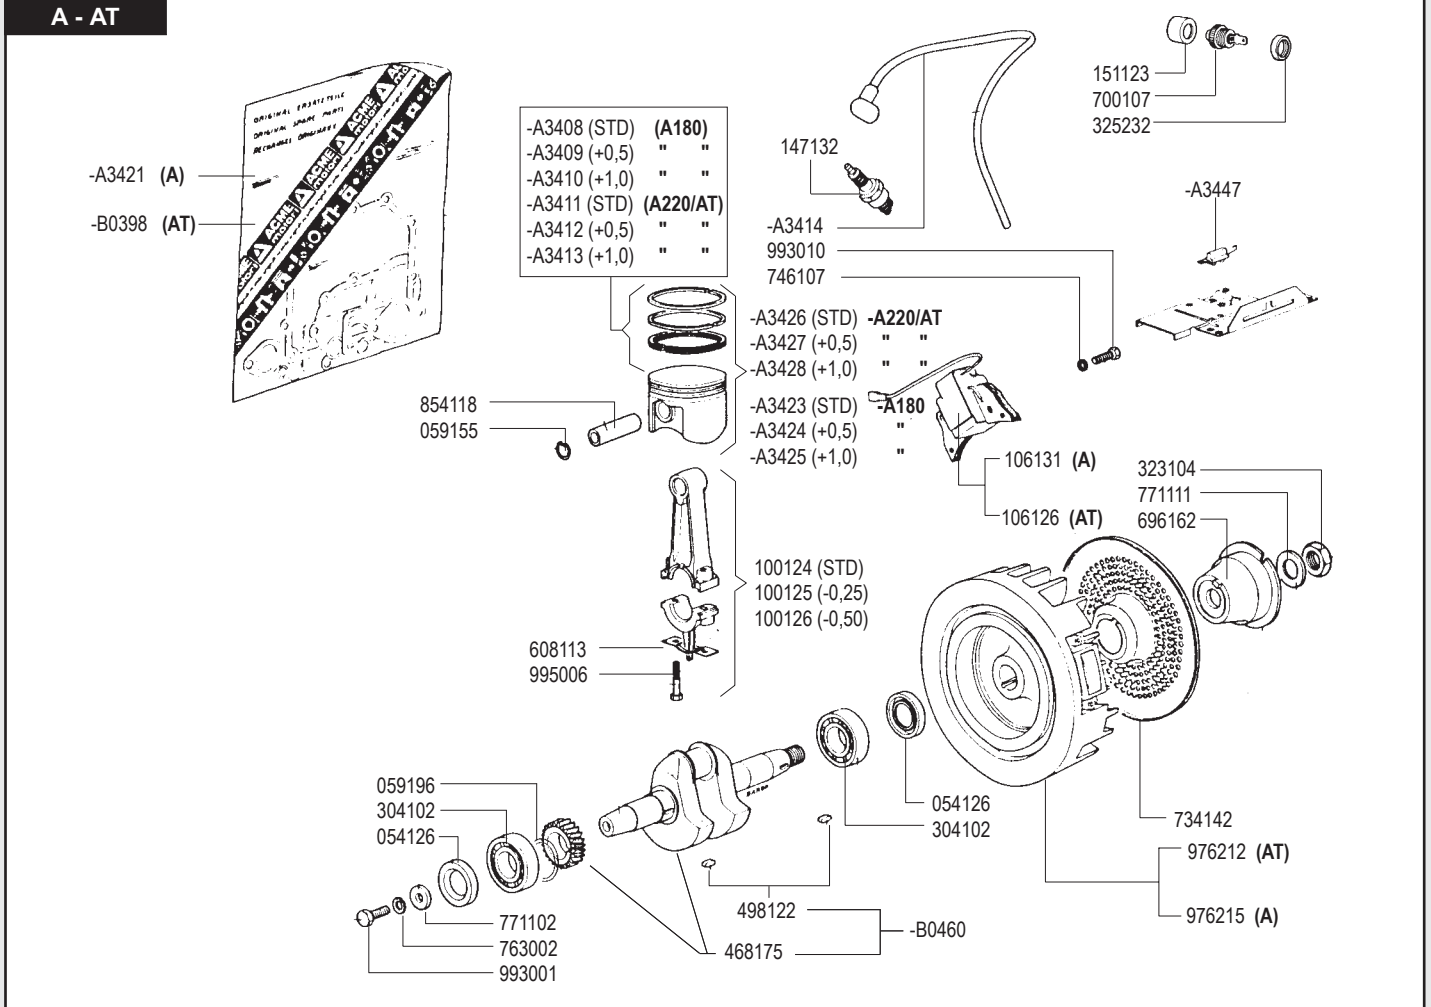

AT 220 OHV

A 180 - A 220

cod. -A2740 SHORT BLOCK A 180 STD/ELEST
 cod. -B0456 SHORT BLOCK A 220 STD/ELEST

cod. -B0409 SHORT BLOCK AT 220 STD/ELEST

AT 220 OHV

RICAMBI - SPARE PARTS - ERSATZTEILE - PIECES DETACHEES - REPUESTOS

A - AT

RICAMBI - SPARE PARTS - ERSATZTEILE - PIECES DETACHEES - REPUESTOS

A - AT

	Carburatori Carburetor	dia.	Filtro aria Air cleaner
A 180B	-A3486	- 94	- 387157
	-A3485	- 95	- 387157
	-A3493	- 104	- 387140
A 180 G.E.	-A3485	- 95	- 387157
A 180P	-A3498	- 96	- 387157
A 220B	-A3485	- 95	- 387157
	-A3491	- 100	- 387172
	-A3491	- 100	- 387191
(A16071)	-A3494	- 108	- 387172
(A16115)	-A3495	- 112	- 387172
(A16072)	-A3495	- 112	- 387172
A 220 G.E.	-A3496	- 95	- 387157
A 220P	-A3485	- 95	- 387157
AT 220	155227	- 98	- 387157
	155228	- 102	- 387172

- > 110121 dia
- 431123 - 95
 - 431124 - 98
 - 431122 - 100
 - 431139 - 102
 - 431142 - 104
 - 431143 - 106
 - 431137 - 108
 - 431146 - 110
 - 431138 - 112
 - 431119 - 115

>| = fino alla matr. n.
= up to S/N.
> = dalla matr. n.
= from S/N.

Valido per le versioni A16071 - A16264
Valid for spec n.
-A2737 SHORT BLOCK

387172
dalla matr. n. 110122
from S/N. 110122

RICAMBI - SPARE PARTS - ERSATZTEILE - PIECES DETACHEES - REPUESTOS