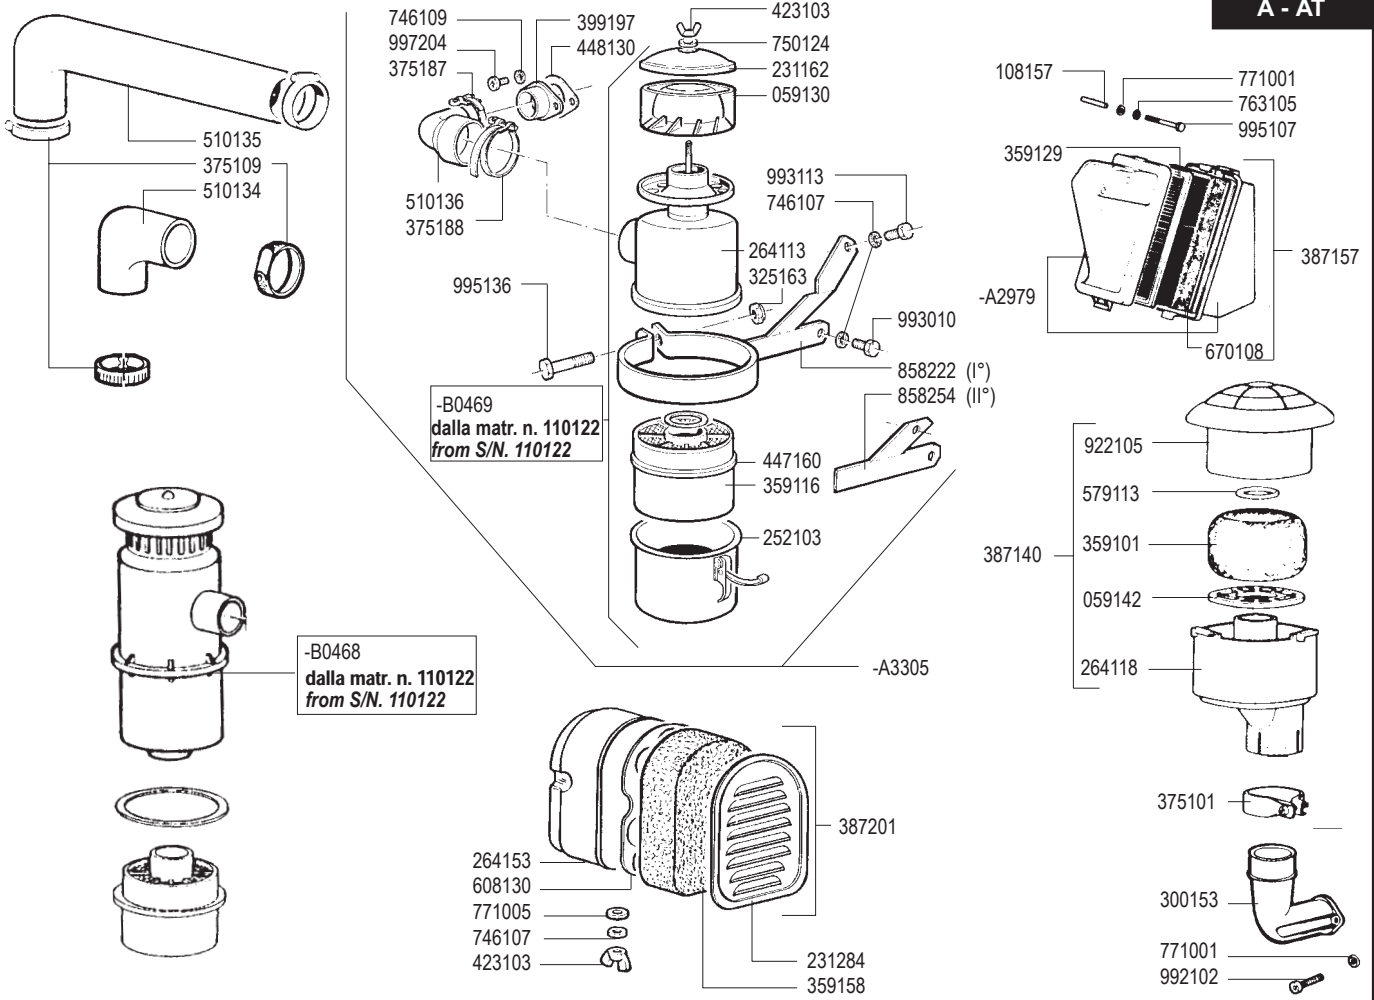

RICAMBI - SPARE PARTS - ERSATZTEILE - PIECES DETACHEES - REPUESTOS