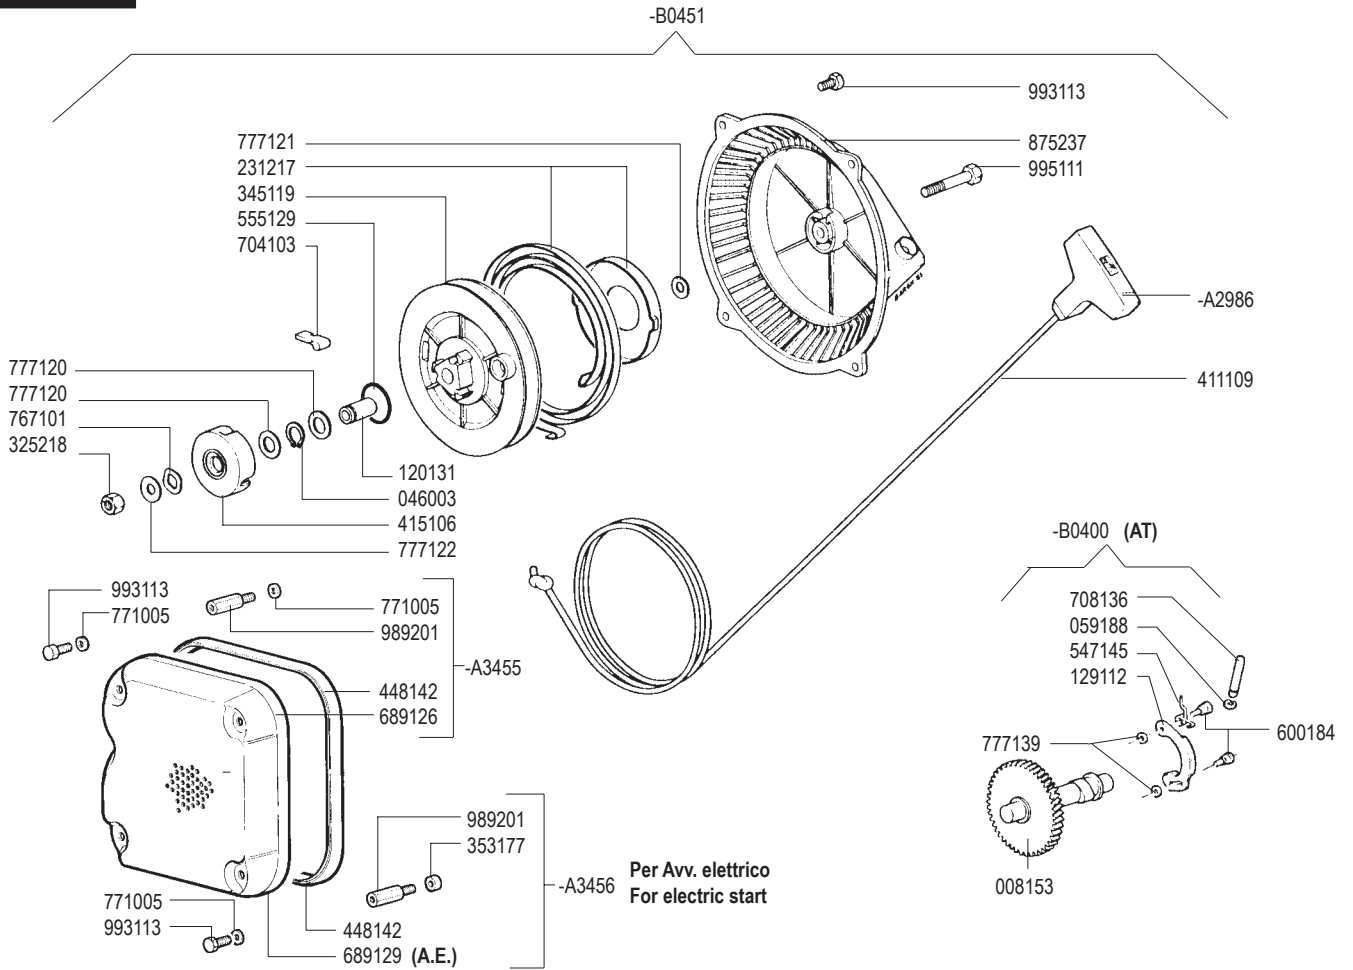

RICAMBI - SPARE PARTS - ERSATZTEILE - PIECES DETACHEES - REPUESTOS

- ▲ = con guidavalvola
  with valve guide
- = completo
  complete

A.E. = Avv Elettrico
E.S. = Electric Start