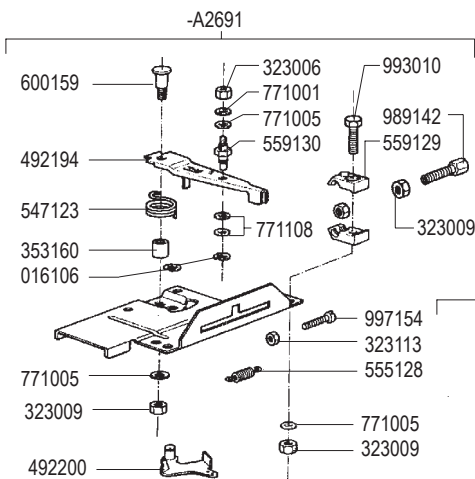

RICAMBI - SPARE PARTS - ERSATZTEILE - PIECES DETACHEES - REPUESTOS

RICAMBI - SPARE PARTS - ERSATZTEILE - PIECES DETACHEES - REPUESTOS

A220

Valido per le versioni A16009 - A16202
Valid for spec n.
-A2742 SHORT BLOCK

Valido per le versioni A16071 - A16264
Valid for spec n.
-A2737 SHORT BLOCK

387172
dalla matr. n. 110122
from S/N. 110122

RICAMBI - SPARE PARTS - ERSATZTEILE - PIECES DETACHEES - REPUESTOS