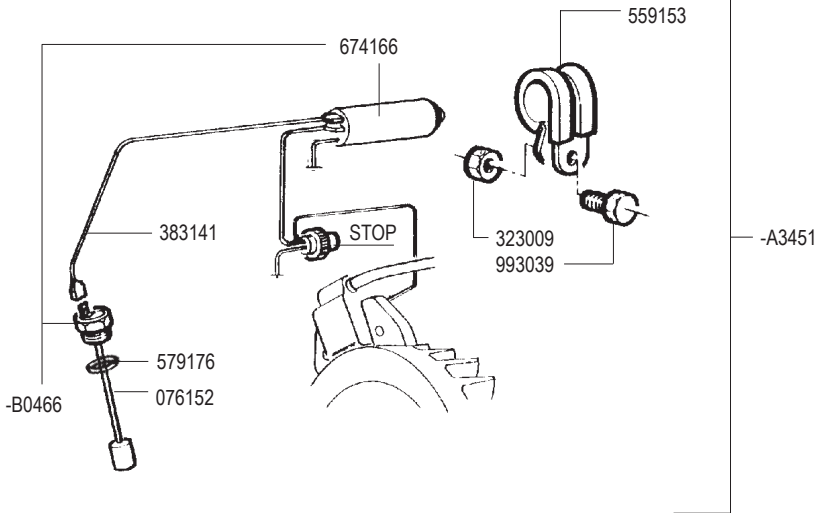

RICAMBI - SPARE PARTS - ERSATZTEILE - PIECES DETACHEES - REPUESTOS

RICAMBI - SPARE PARTS - ERSATZTEILE - PIECES DETACHEES - REPUESTOS

- ▲ = con guidavalvola
with valve guide
- = completo
complete

A.E. = Avv Elettrico
E.S. = Electric Start

RICAMBI - SPARE PARTS - ERSATZTEILE - PIECES DETACHEES - REPUESTOS

RICAMBI - SPARE PARTS - ERSATZTEILE - PIECES DETACHEES - REPUESTOS

A220

Valido per le versioni A16009 - A16202
Valid for spec n.
-A2742 SHORT BLOCK