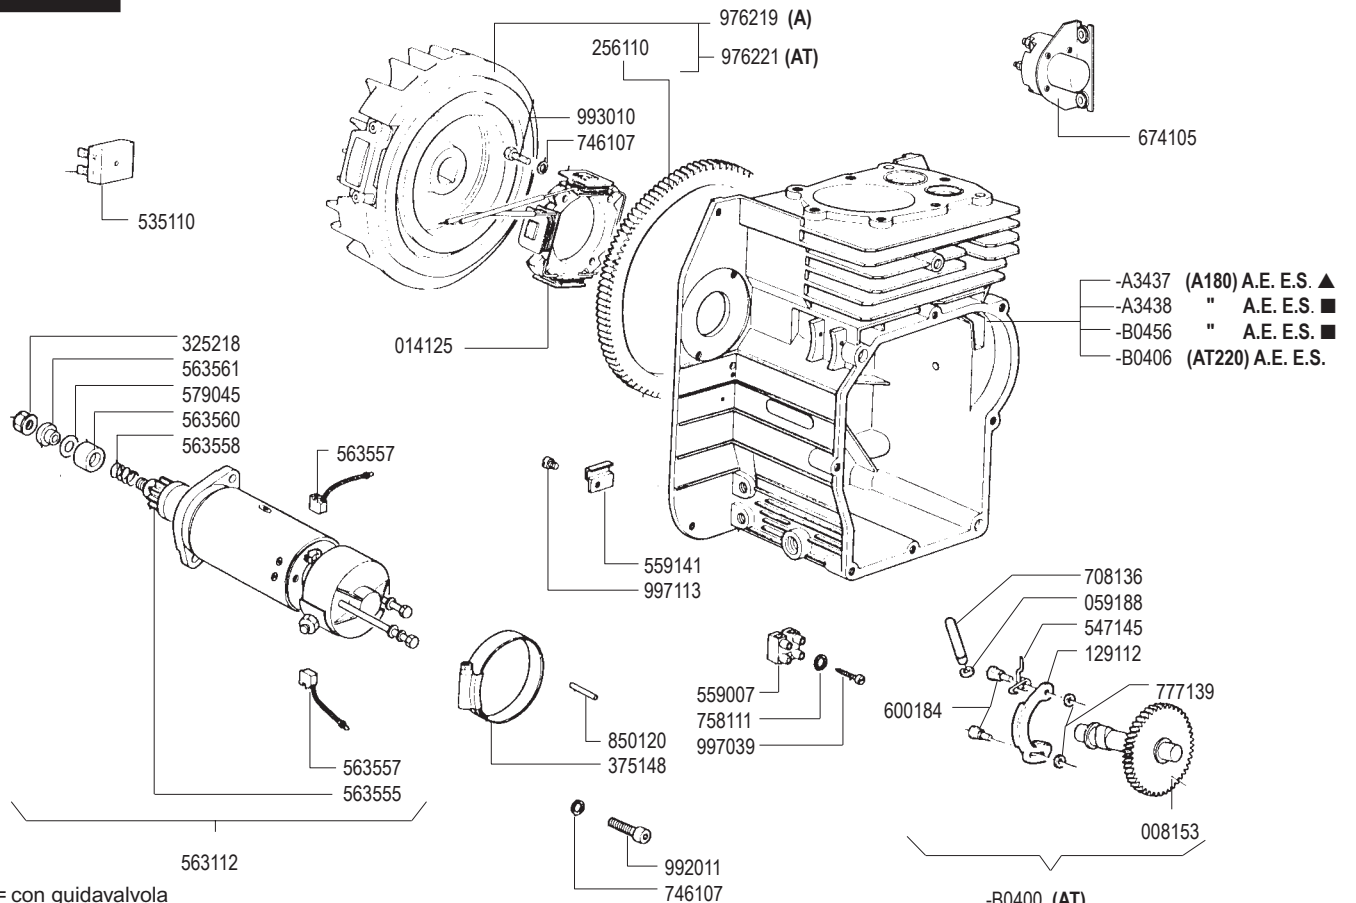

A - AT

RICAMBI - SPARE PARTS - ERSATZTEILE - PIECES DETACHEES - REPUESTOS

A - AT

	Carburatori Carburetor	dia.	Filtro aria Air cleaner
A 180B	-A3486	- 94	- 387157
	-A3485	- 95	- 387157
	-A3493	- 104	- 387140
A 180 G.E.	-A3485	- 95	- 387157
A 180P	-A3498	- 96	- 387157
A 220B	-A3485	- 95	- 387157
	-A3491	- 100	- 387172
	-A3491	- 100	- 387191
(A16071)	-A3494	- 108	- 387172
(A16115)	-A3495	- 112	- 387172
(A16072)	-A3495	- 112	- 387172
A 220 G.E.	-A3496	- 95	- 387157
A 220P	-A3485	- 95	- 387157
AT 220	155227	- 98	- 387157
	155228	- 102	- 387172

RICAMBI - SPARE PARTS - ERSATZTEILE - PIECES DETACHEES - REPUESTOS

RICAMBI - SPARE PARTS - ERSATZTEILE - PIECES DETACHEES - REPUESTOS

- ▲ = con guidavalvola
with valve guide
- = completo
complete

A.E. = Avv Elettrico
E.S. = Electric Start