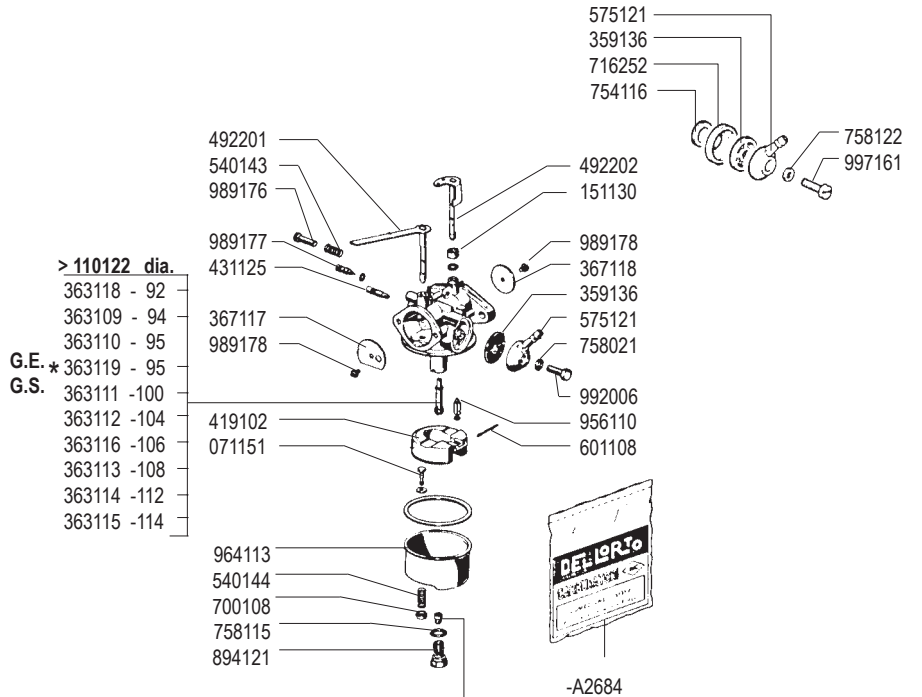

AT 220 OHV

A 180 - A 220

cod. -A2740 SHORT BLOCK A 180 STD/ELEST
 cod. -B0456 SHORT BLOCK A 220 STD/ELEST

cod. -B0409 SHORT BLOCK AT 220 STD/ELEST

AT 220 OHV

RICAMBI - SPARE PARTS - ERSATZTEILE - PIECES DETACHEES - REPUESTOS

A - AT

RICAMBI - SPARE PARTS - ERSATZTEILE - PIECES DETACHEES - REPUESTOS

A - AT

	Carburatori Carburetor	dia.	Filtro aria Air cleaner
A 180B	-A3486	- 94	- 387157
	-A3485	- 95	- 387157
	-A3493	- 104	- 387140
A 180 G.E.	-A3485	- 95	- 387157
A 180P	-A3498	- 96	- 387157
A 220B	-A3485	- 95	- 387157
	-A3491	- 100	- 387172
	-A3491	- 100	- 387191
(A16071)	-A3494	- 108	- 387172
(A16115)	-A3495	- 112	- 387172
(A16072)	-A3495	- 112	- 387172
A 220 G.E.	-A3496	- 95	- 387157
A 220P	-A3485	- 95	- 387157
AT 220	155227	- 98	- 387157
	155228	- 102	- 387172

RICAMBI - SPARE PARTS - ERSATZTEILE - PIECES DETACHEES - REPUESTOS

RICAMBI - SPARE PARTS - ERSATZTEILE - PIECES DETACHEES - REPUESTOS

A220

Valido per le versioni A16009 - A16202
Valid for spec n.
-A2742 SHORT BLOCK

Valido per le versioni A16071 - A16264
Valid for spec n.
-A2737 SHORT BLOCK

387172
dalla matr. n. 110122
from S/N. 110122

RICAMBI - SPARE PARTS - ERSATZTEILE - PIECES DETACHEES - REPUESTOS