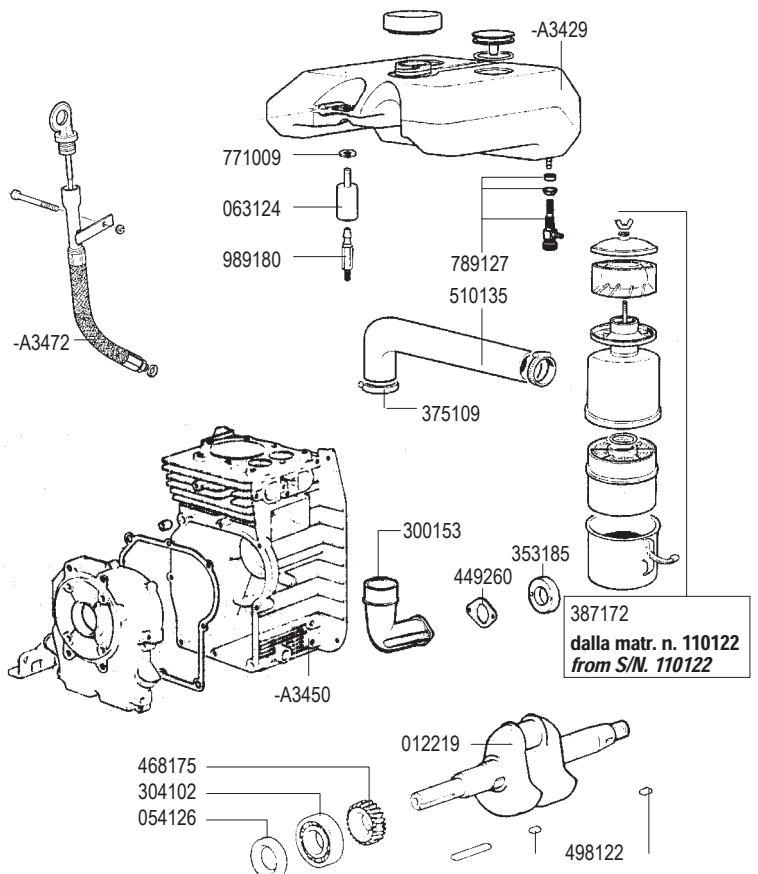

RICAMBI - SPARE PARTS - ERSATZTEILE - PIECES DETACHEES - REPUESTOS

RICAMBI - SPARE PARTS - ERSATZTEILE - PIECES DETACHEES - REPUESTOS

- ▲ = con guidavalvola
with valve guide
- = completo
complete

A.E. = Avv Elettrico
E.S. = Electric Start

RICAMBI - SPARE PARTS - ERSATZTEILE - PIECES DETACHEES - REPUESTOS

RICAMBI - SPARE PARTS - ERSATZTEILE - PIECES DETACHEES - REPUESTOS

A220

Valido per le versioni A16009 - A16202
Valid for spec n.
-A2742 SHORT BLOCK

Valido per le versioni A16071 - A16264
Valid for spec n.
-A2737 SHORT BLOCK

387172
dalla matr. n. 110122
from S/N. 110122

RICAMBI - SPARE PARTS - ERSATZTEILE - PIECES DETACHEES - REPUESTOS