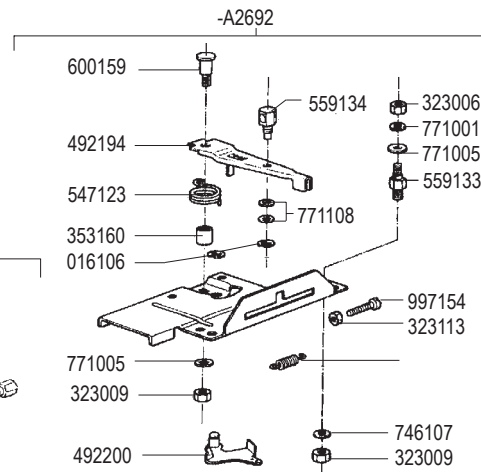

RICAMBI - SPARE PARTS - ERSATZTEILE - PIECES DETACHEES - REPUESTOS

RICAMBI - SPARE PARTS - ERSATZTEILE - PIECES DETACHEES - REPUESTOS

- ▲ = con guidavalvola
with valve guide
- = completo
complete

A.E. = Avv Elettrico
E.S. = Electric Start

RICAMBI - SPARE PARTS - ERSATZTEILE - PIECES DETACHEES - REPUESTOS

RICAMBI - SPARE PARTS - ERSATZTEILE - PIECES DETACHEES - REPUESTOS

A220

Valido per le versioni A16009 - A16202
Valid for spec n.
-A2742 SHORT BLOCK

Valido per le versioni A16071 - A16264
Valid for spec n.
-A2737 SHORT BLOCK

387172
dalla matr. n. 110122
from S/N. 110122

RICAMBI - SPARE PARTS - ERSATZTEILE - PIECES DETACHEES - REPUESTOS