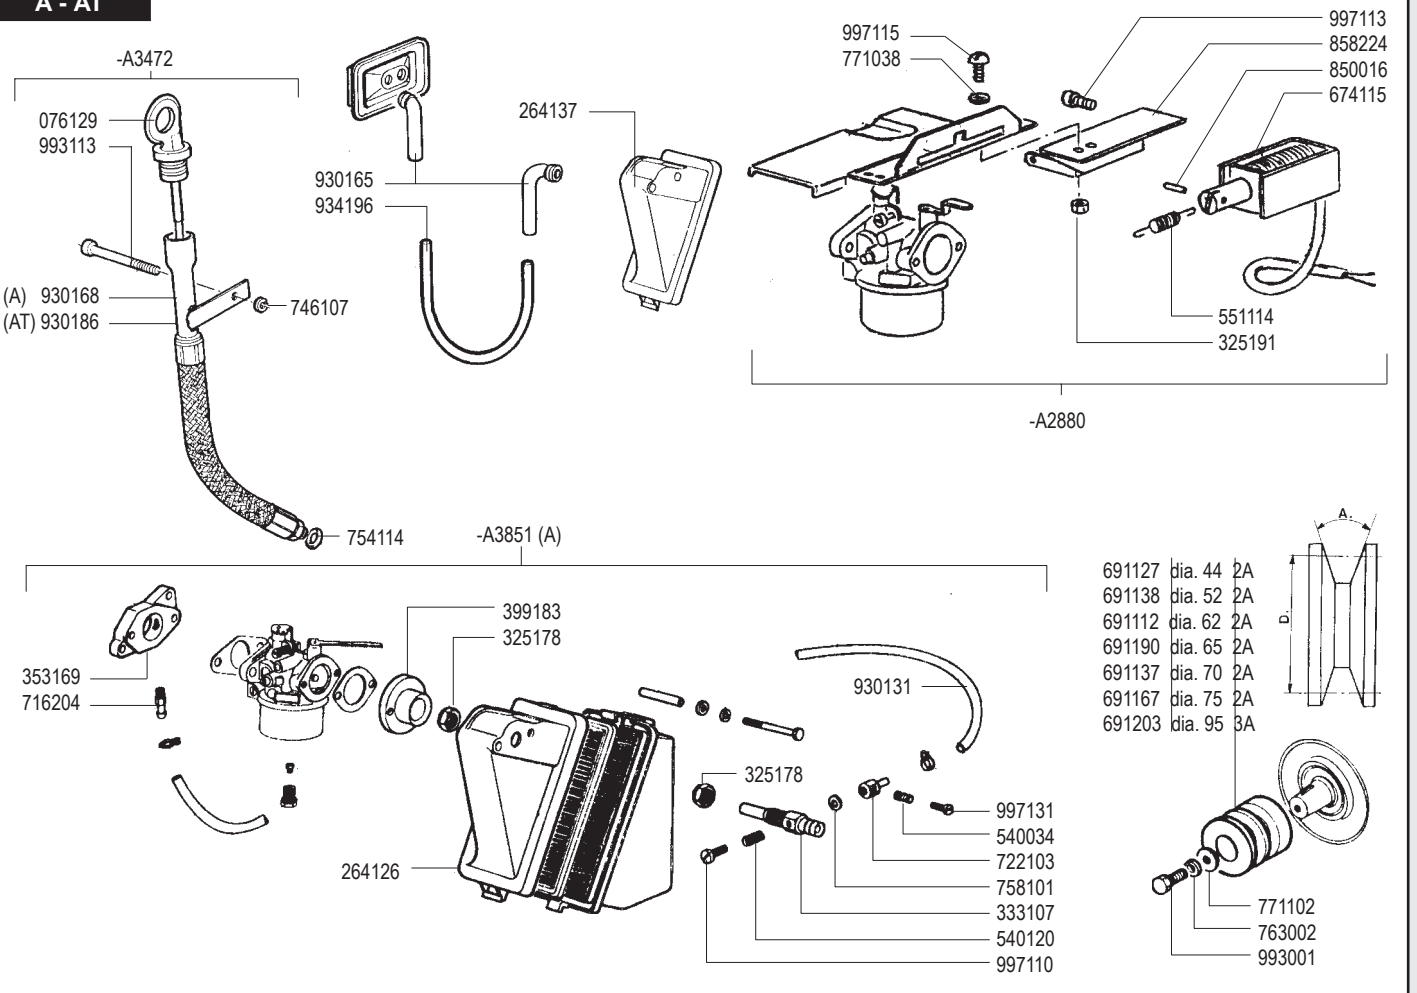

RICAMBI - SPARE PARTS - ERSATZTEILE - PIECES DETACHEES - REPUESTOS

RICAMBI - SPARE PARTS - ERSATZTEILE - PIECES DETACHEES - REPUESTOS

- ▲ = con guidavalvola
with valve guide
- = completo
complete

A.E. = Avv Elettrico
E.S. = Electric Start

RICAMBI - SPARE PARTS - ERSATZTEILE - PIECES DETACHEES - REPUESTOS

RICAMBI - SPARE PARTS - ERSATZTEILE - PIECES DETACHEES - REPUESTOS

A220

Valido per le versioni A16009 - A16202
Valid for spec n.
-A2742 SHORT BLOCK