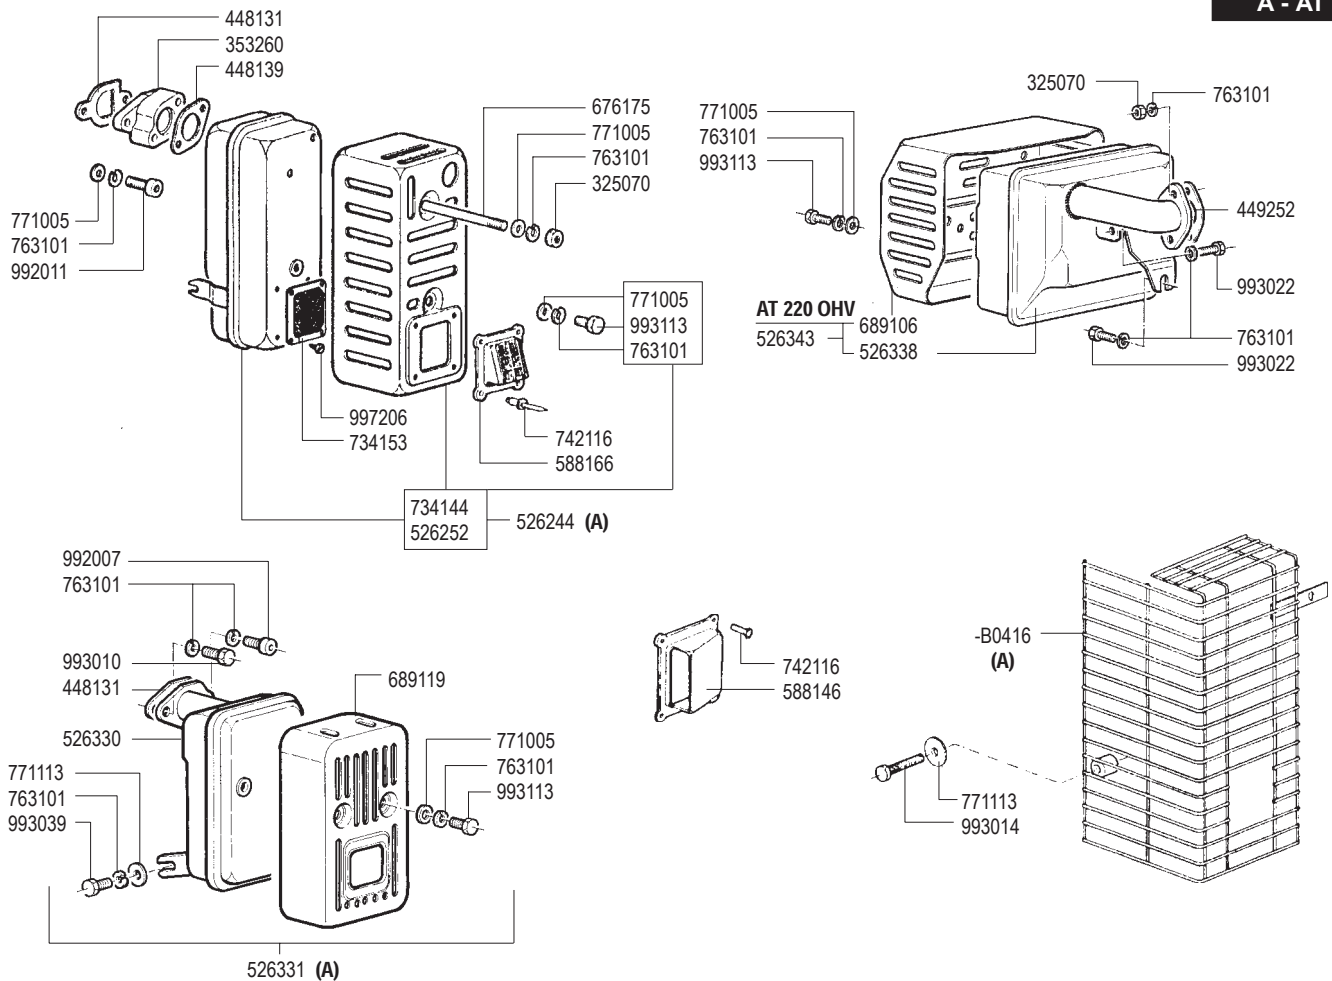

RICAMBI - SPARE PARTS - ERSATZTEILE - PIECES DETACHEES - REPUESTOS