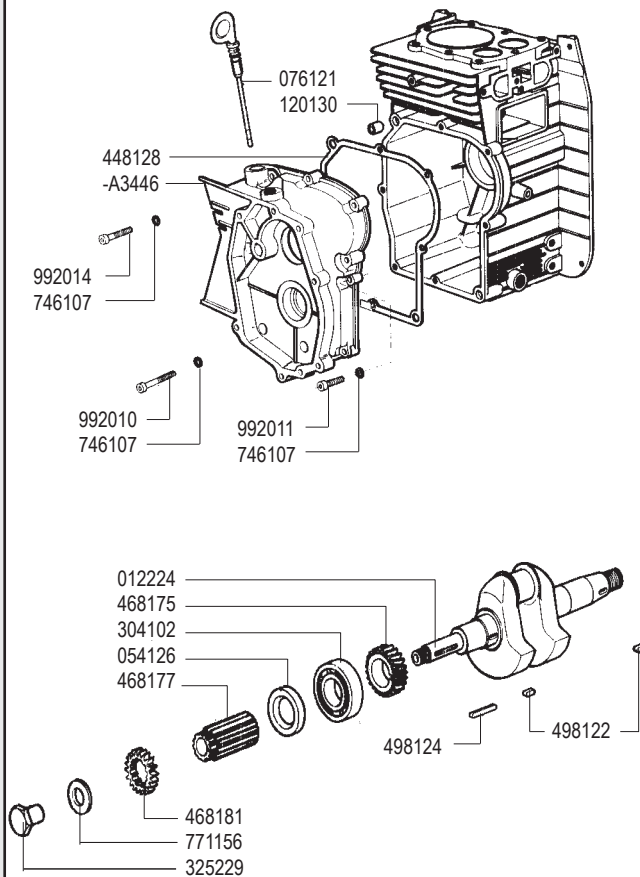

A - AT

RICAMBI - SPARE PARTS - ERSATZTEILE - PIECES DETACHEES - REPUESTOS

A - AT

	Carburatori Carburetor	dia.	Filtro aria Air cleaner
A 180B	-A3486	- 94	- 387157
	-A3485	- 95	- 387157
	-A3493	- 104	- 387140
A 180 G.E.	-A3485	- 95	- 387157
A 180P	-A3498	- 96	- 387157
A 220B	-A3485	- 95	- 387157
	-A3491	- 100	- 387172
	-A3491	- 100	- 387191
(A16071)	-A3494	- 108	- 387172
(A16115)	-A3495	- 112	- 387172
(A16072)	-A3495	- 112	- 387172
A 220 G.E.	-A3496	- 95	- 387157
A 220P	-A3485	- 95	- 387157
AT 220	155227	- 98	- 387157
	155228	- 102	- 387172

RICAMBI - SPARE PARTS - ERSATZTEILE - PIECES DETACHEES - REPUESTOS

RICAMBI - SPARE PARTS - ERSATZTEILE - PIECES DETACHEES - REPUESTOS

A220

Valido per le versioni A16009 - A16202
Valid for spec n.
-A2742 SHORT BLOCK

Valido per le versioni A16071 - A16264
Valid for spec n.
-A2737 SHORT BLOCK

387172
dalla matr. n. 110122
from S/N. 110122

RICAMBI - SPARE PARTS - ERSATZTEILE - PIECES DETACHEES - REPUESTOS