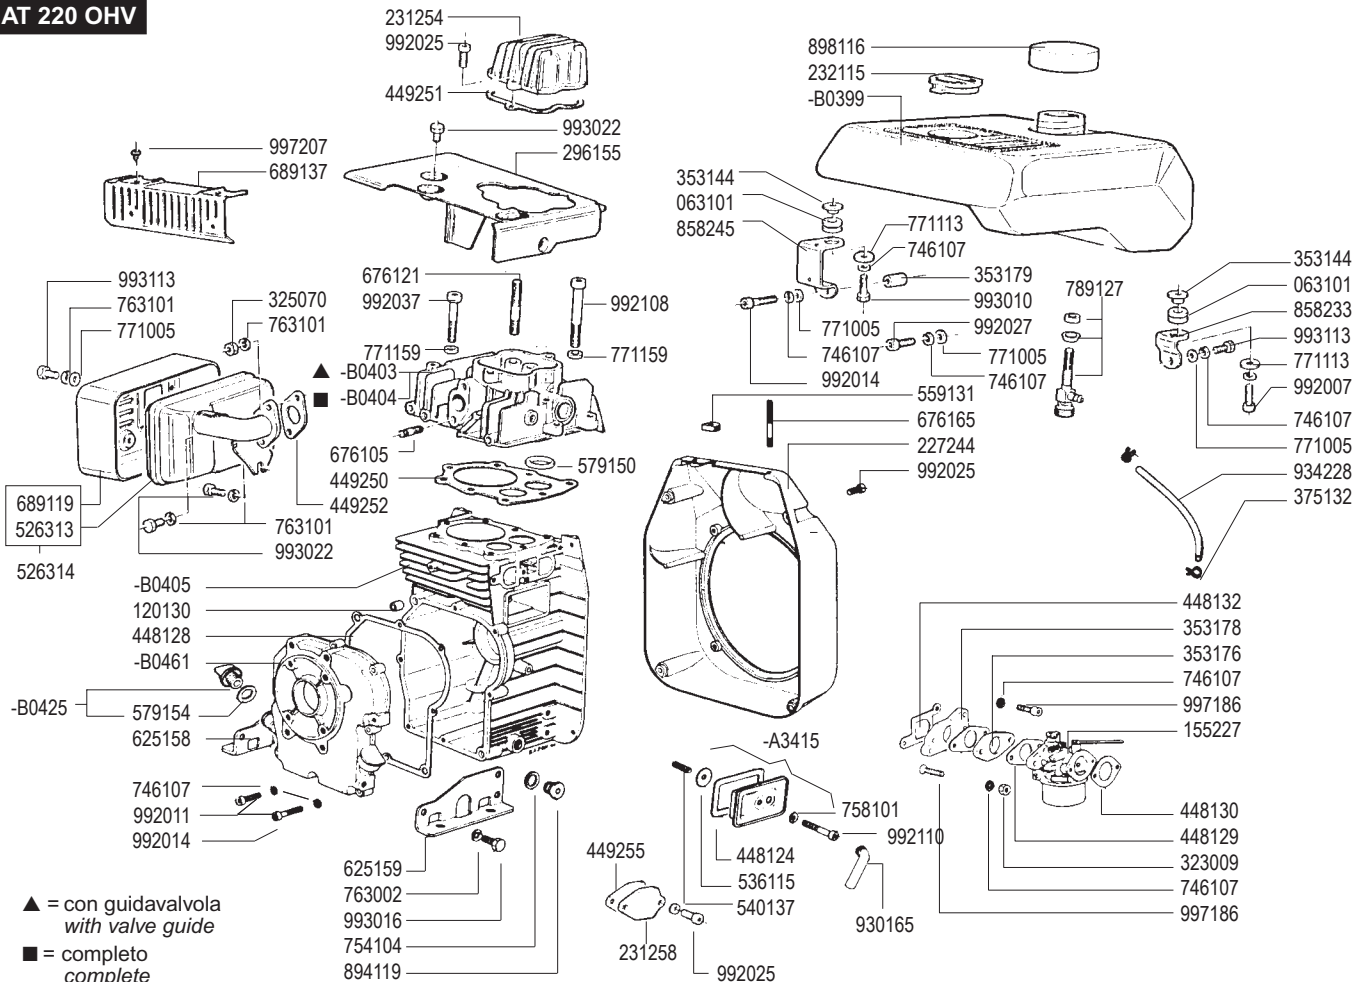

AT 220 OHV

A 180 - A 220

cod. -A2740 SHORT BLOCK A 180 STD/ELEST
 cod. -B0456 SHORT BLOCK A 220 STD/ELEST

cod. -B0409 SHORT BLOCK AT 220 STD/ELEST

AT 220 OHV

RICAMBI - SPARE PARTS - ERSATZTEILE - PIECES DETACHEES - REPUESTOS

A - AT

RICAMBI - SPARE PARTS - ERSATZTEILE - PIECES DETACHEES - REPUESTOS

A - AT

	Carburatori Carburetor	dia.	Filtro aria Air cleaner
A 180B	-A3486	- 94	- 387157
	-A3485	- 95	- 387157
	-A3493	- 104	- 387140
A 180 G.E.	-A3485	- 95	- 387157
A 180P	-A3498	- 96	- 387157
A 220B	-A3485	- 95	- 387157
	-A3491	- 100	- 387172
	-A3491	- 100	- 387191
(A16071)	-A3494	- 108	- 387172
(A16115)	-A3495	- 112	- 387172
(A16072)	-A3495	- 112	- 387172
A 220 G.E.	-A3496	- 95	- 387157
A 220P	-A3485	- 95	- 387157
AT 220	155227	- 98	- 387157
	155228	- 102	- 387172

- > 110121 dia
- 431123 - 95
 - 431124 - 98
 - 431122 - 100
 - 431139 - 102
 - 431142 - 104
 - 431143 - 106
 - 431137 - 108
 - 431146 - 110
 - 431138 - 112
 - 431119 - 115

>| = fino alla matr. n.
= up to S/N.
> = dalla matr. n.
= from S/N.

Valido per le versioni A16071 - A16264
Valid for spec n.
-A2737 SHORT BLOCK

387172
dalla matr. n. 110122
from S/N. 110122

RICAMBI - SPARE PARTS - ERSATZTEILE - PIECES DETACHEES - REPUESTOS