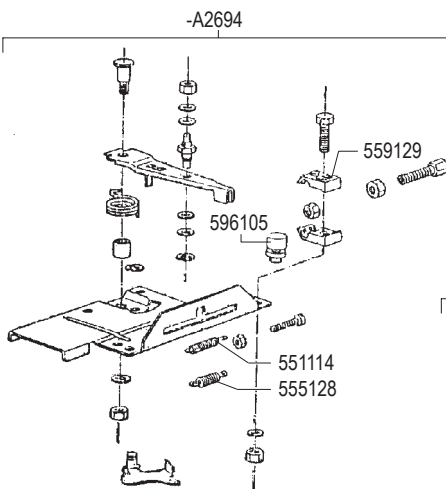

RICAMBI - SPARE PARTS - ERSATZTEILE - PIECES DETACHEES - REPUESTOS

RICAMBI - SPARE PARTS - ERSATZTEILE - PIECES DETACHEES - REPUESTOS

- ▲ = con guidavalvola
with valve guide
- = completo
complete

A.E. = Avv Elettrico
E.S. = Electric Start

RICAMBI - SPARE PARTS - ERSATZTEILE - PIECES DETACHEES - REPUESTOS

RICAMBI - SPARE PARTS - ERSATZTEILE - PIECES DETACHEES - REPUESTOS

A220

Valido per le versioni A16009 - A16202
Valid for spec n.
-A2742 SHORT BLOCK

Valido per le versioni A16071 - A16264
Valid for spec n.
-A2737 SHORT BLOCK

387172
dalla matr. n. 110122
from S/N. 110122

RICAMBI - SPARE PARTS - ERSATZTEILE - PIECES DETACHEES - REPUESTOS