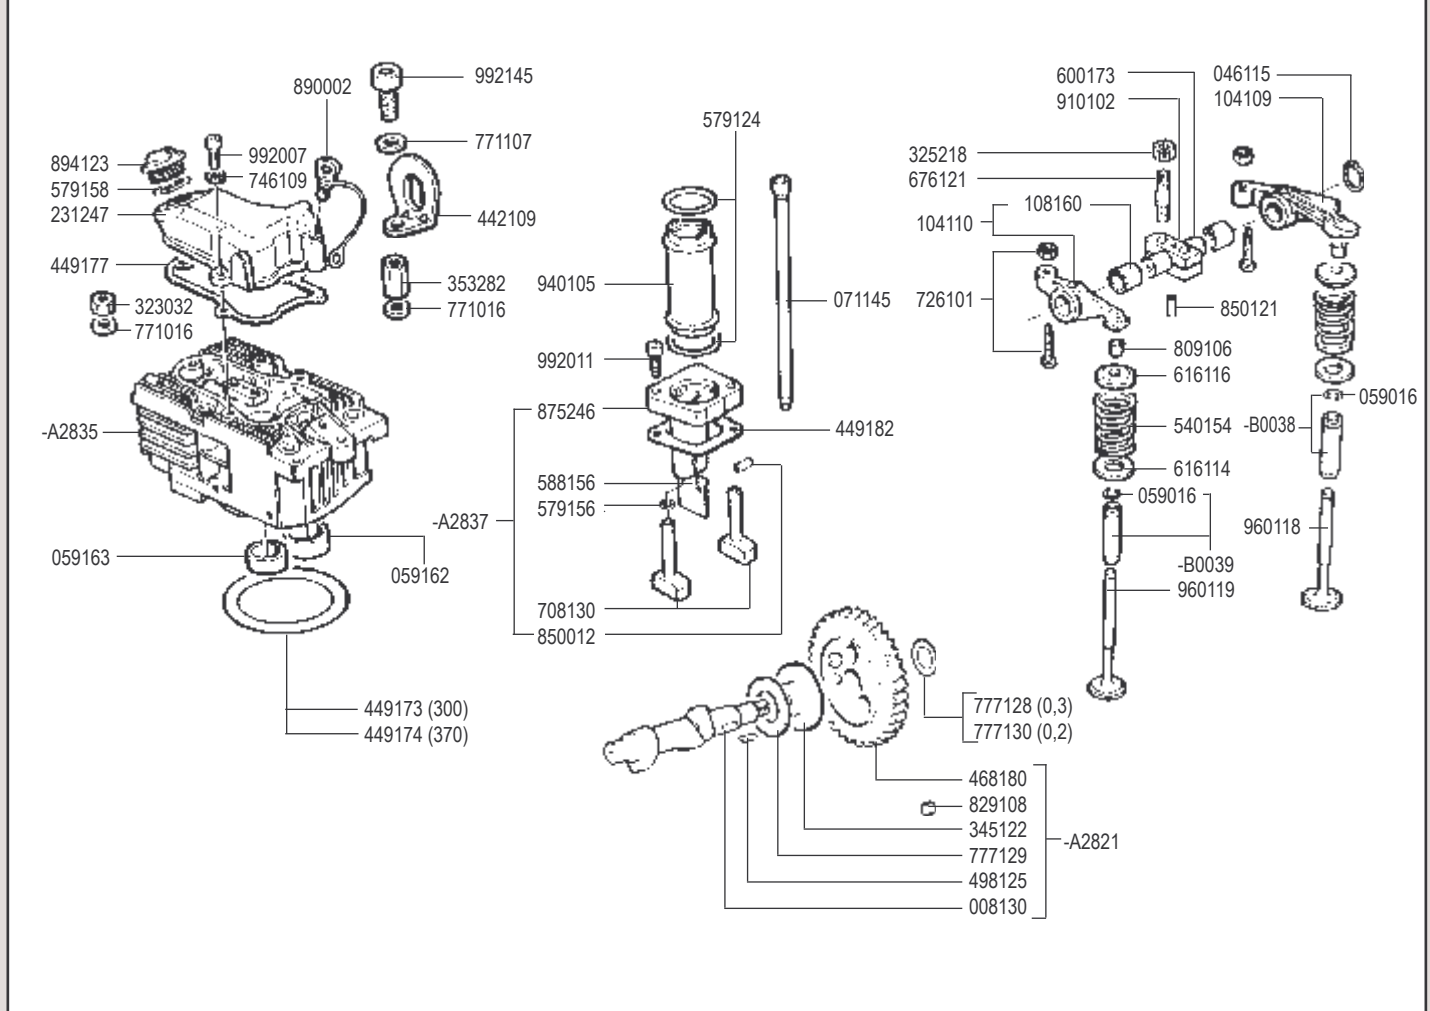

## ADX 300 - 370

cod. -B0006 SHORT BLOCK ADX 300  
 cod. -B0027 SHORT BLOCK ADX 370

### RICAMBI - SPARE PARTS - ERSATZTEILE - PIECES DETACHEES - REPUESTOS

**RICAMBI - SPARE PARTS - ERSATZTEILE - PIECES DETACHEES - REPUESTOS**

**RICAMBI - SPARE PARTS - ERSATZTEILE - PIECES DETACHEES - REPUESTOS**

**RICAMBI - SPARE PARTS - ERSATZTEILE - PIECES DETACHEES - REPUESTOS**

**RICAMBI - SPARE PARTS - ERSATZTEILE - PIECES DETACHEES - REPUESTOS**

EMESSO IL 06/97	N REVISIONE 2	DATA 11/00	CODICE 178127
--------------------	------------------	---------------	------------------