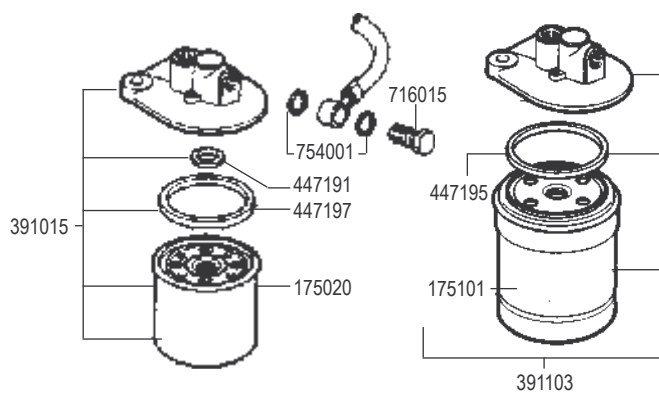

RICAMBI - SPARE PARTS - ERSATZTEILE - PIÈCES DETACHÉES - REPUESTOS