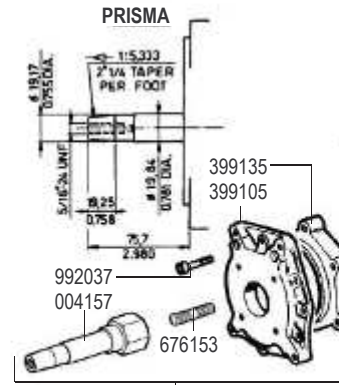

- ADN 37- 43 - 47
- ADN 54

RICAMBI - SPARE PARTS - ERSATZTEILE - PIECES DETACHEES - REPUESTOS

- ADN 37- 43 - 47
- ADN 54

- ADN 37-43-47
- ADN 54

Per versioni lente 2500 G/min. – For low speed version 2500 RPM

RICAMBI - SPARE PARTS - ERSATZTEILE - PIÈCES DETACHÉES - REPUESTOS

-B0470

-B0471

-B0473

-B0474

-B0475

-B0476

-B0477