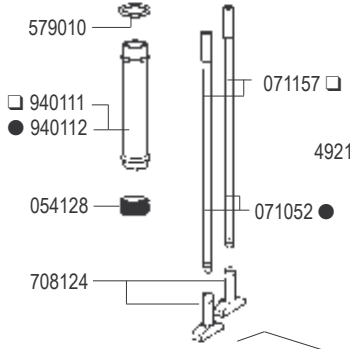

- ADN 37-43
- ADN 45-48-54-60

RICAMBI - SPARE PARTS - ERSATZTEILE - PIECES DETACHEES - REPUESTOS

- ADN 37-43
- ADN 45-48-54-60

- 227178
- 227136 Dx
- 227135 Sx
- 227176 Sx con foro isp with inspection

- 992027
- 771006
- 120125
- 063111