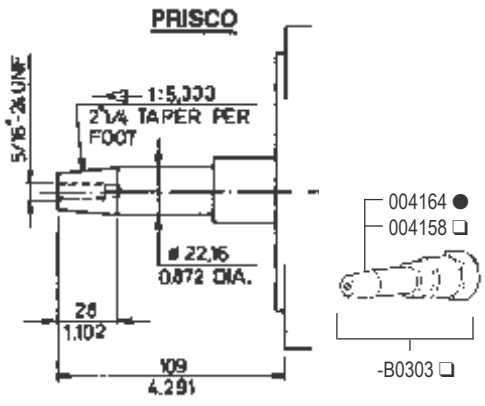

ADN 37-43

-B0321

-B0301

-B0324

399148 (B&S D. 177,8) ADN 45-48-54-60
399174 (B&S D. 163,5) ADN 45-48-54-60

- ADN 37-43
- ADN 45-48-54-60

RICAMBI - SPARE PARTS - ERSATZTEILE - PIECES DETACHEES - REPUESTOS

Per versioni A13579 / -A6291
A13578
For Spec. N.-A5983
-A5529