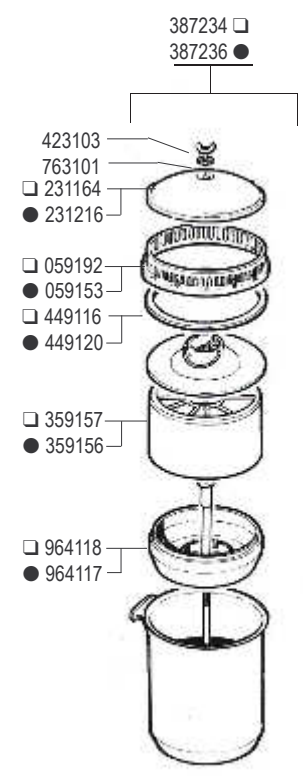

- ADN 37- 43 - 47
- ADN 54