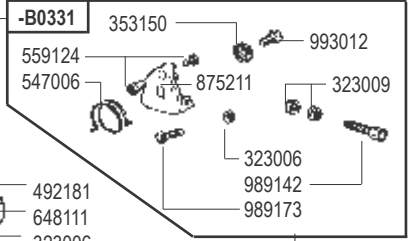

- ADN 37-43
- ADN 45-48-54-60

RICAMBI - SPARE PARTS - ERSATZTEILE - PIECES DETACHEES - REPUESTOS

- ADN 37-43
- ADN 45-48-54-60

- 227178
- 227136 Dx
- 227135 Sx
- 227176 Sx con foro isp with inspection

- 992027
- 771006
- 120125
- 063111