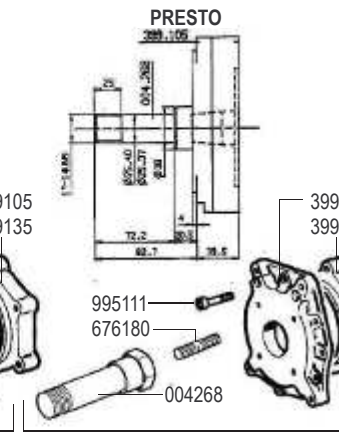

RICAMBI - SPARE PARTS - ERSATZTEILE - PIECES DETACHEES - REPUESTOS

-B0297 ●

- ADN 37 - 43 - 47
- ADN 54