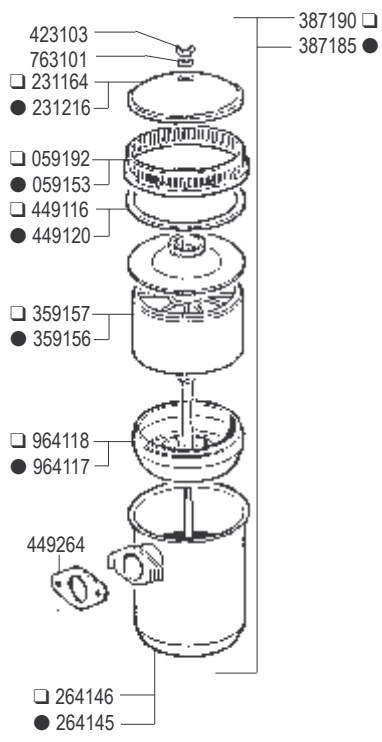

ADN W - VW

ADN Testa nuova dal N 2260001 - ADN New type cylinder head from Serial N 2260001

cod. -B0369 SHORT BLOCK ADN 37 W
 cod. -B0371 SHORT BLOCK ADN 43 W
 cod. -B0373 SHORT BLOCK ADN 45 W

cod. -B0374 SHORT BLOCK ADN 48 W
 cod. -B0375 SHORT BLOCK ADN 54 W

Valido dal n. 2260001
fino al n :

From engine Serial n 2260001
up to engine N :

- ADN 45 N. 2568648
- ADN 37-43-48 N. 2575854
- ADN 54-60 N. 2575819

RICAMBI - SPARE PARTS - ERSATZTEILE - PIECES DETACHEES - REPUESTOS

- ADN 37-43
- ADN 45-48-54-60

- ADN 37-43
- ADN 45-48-54-60

RICAMBI - SPARE PARTS - ERSATZTEILE - PIECES DETACHEES - REPUESTOS

- ADN 37-43
- ADN 45-48-54-60

- 227178
- 227136 Dx
- 227135 Sx
- 227176 Sx con foro isp with inspection

ADN 37-43

-B0321

-B0301

-B0324

399148 (B&S D. 177,8) ADN 45-48-54-60
399174 (B&S D. 163,5) ADN 45-48-54-60

- ADN 37-43
- ADN 45-48-54-60

RICAMBI - SPARE PARTS - ERSATZTEILE - PIECES DETACHEES - REPUESTOS

Per versioni A13579 / -A6291
A13578
For Spec. N.-A5983
-A5529