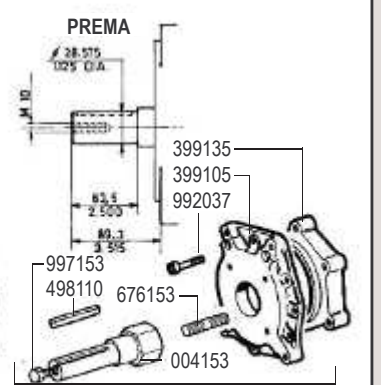

- ADN 37- 43 - 47
- ADN 54

RICAMBI - SPARE PARTS - ERSATZTEILE - PIECES DETACHEES - REPUESTOS

- ADN 37- 43 - 47
- ADN 54

- ADN 37-43-47
- ADN 54

Per versioni lente 2500 G/min. – For low speed version 2500 RPM

RICAMBI - SPARE PARTS - ERSATZTEILE - PIÈCES DETACHÉES - REPUESTOS

-B0470

-B0471

-B0473

-B0474

-B0475

-B0476

-B0477