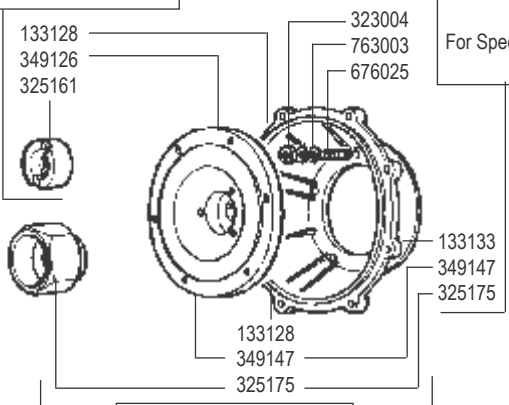

Per versioni -A5712 / -A5973
For Spec. N.-A5761