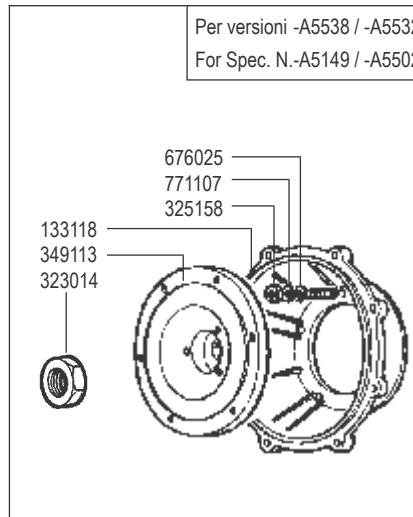

Per versioni -A5712 / -A5973
For Spec. N.-A5761