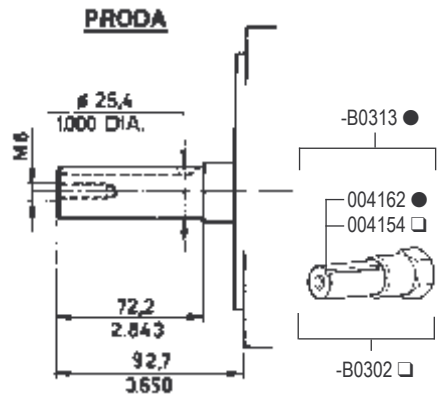

ADN 37-43

-B0321

-B0301

-B0324

399148 (B&S D. 177,8) ADN 45-48-54-60
399174 (B&S D. 163,5) ADN 45-48-54-60

- ADN 37-43
- ADN 45-48-54-60

RICAMBI - SPARE PARTS - ERSATZTEILE - PIECES DETACHEES - REPUESTOS

Per versioni A13579 / -A6291
A13578
For Spec. N.-A5983
-A5529