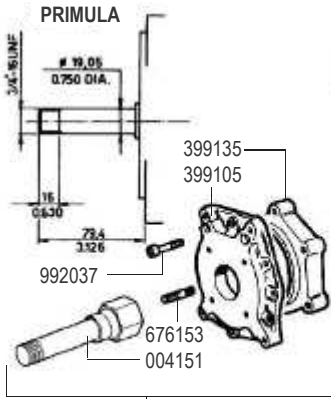

-B0470

RICAMBI - SPARE PARTS - ERSATZTEILE - PIECES DETACHEES - REPUESTOS

- ADN 37 - 43 - 47
- ADN 54