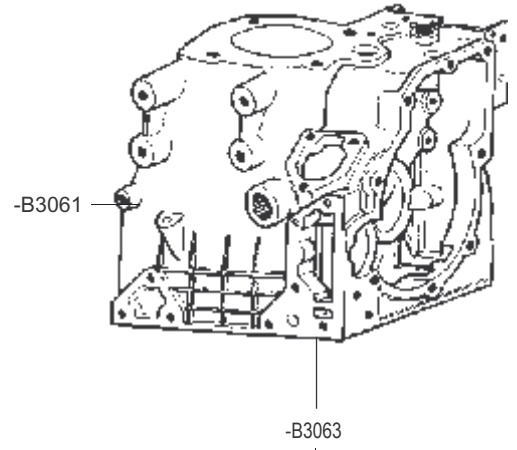

RICAMBI - SPARE PARTS - ERSATZTEILE - PIÈCES DETACHÉES - REPUESTOS