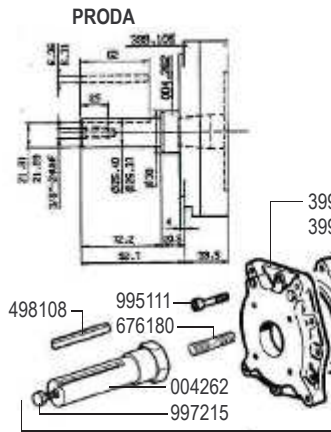

RICAMBI - SPARE PARTS - ERSATZTEILE - PIECES DETACHEES - REPUESTOS

-B0296 ●