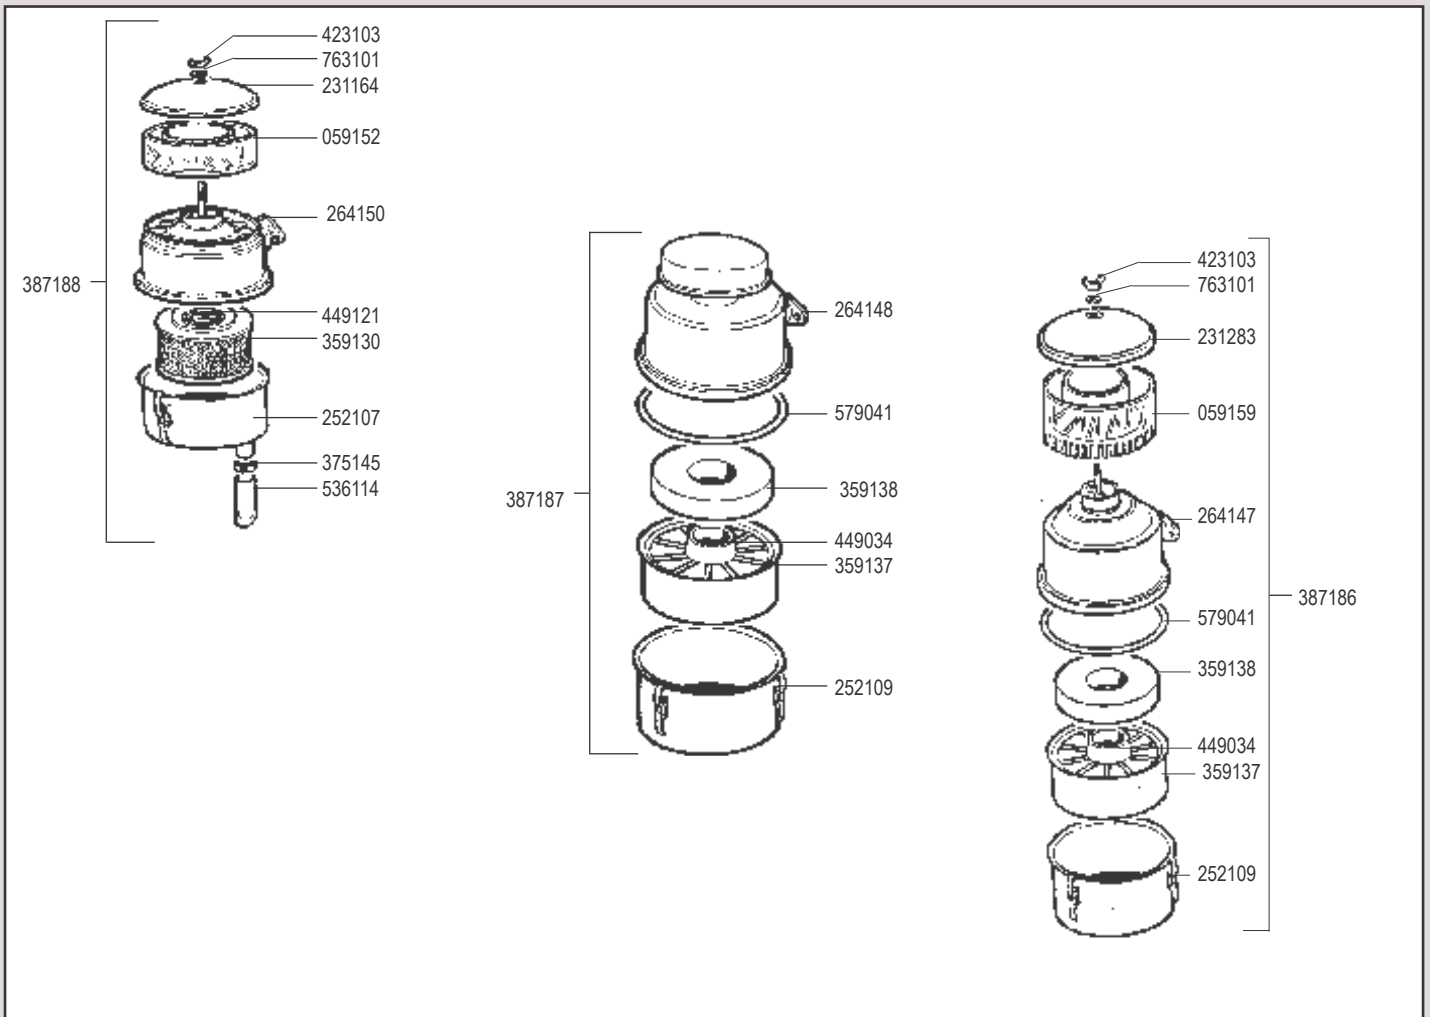

RICAMBI - SPARE PARTS - ERSATZTEILE - PIECES DETACHEES - REPUESTOS