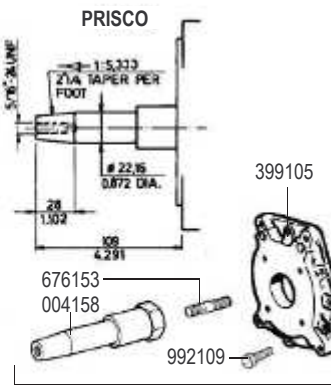

- ADN 37- 43 - 47
- ADN 54

RICAMBI - SPARE PARTS - ERSATZTEILE - PIECES DETACHEES - REPUESTOS

- ADN 37- 43 - 47
- ADN 54

- ADN 37-43-47
- ADN 54

Per versioni lente 2500 G/min. – For low speed version 2500 RPM

RICAMBI - SPARE PARTS - ERSATZTEILE - PIÈCES DETACHÉES - REPUESTOS

-B0470

-B0471

-B0473

-B0474

-B0475

-B0476

-B0477