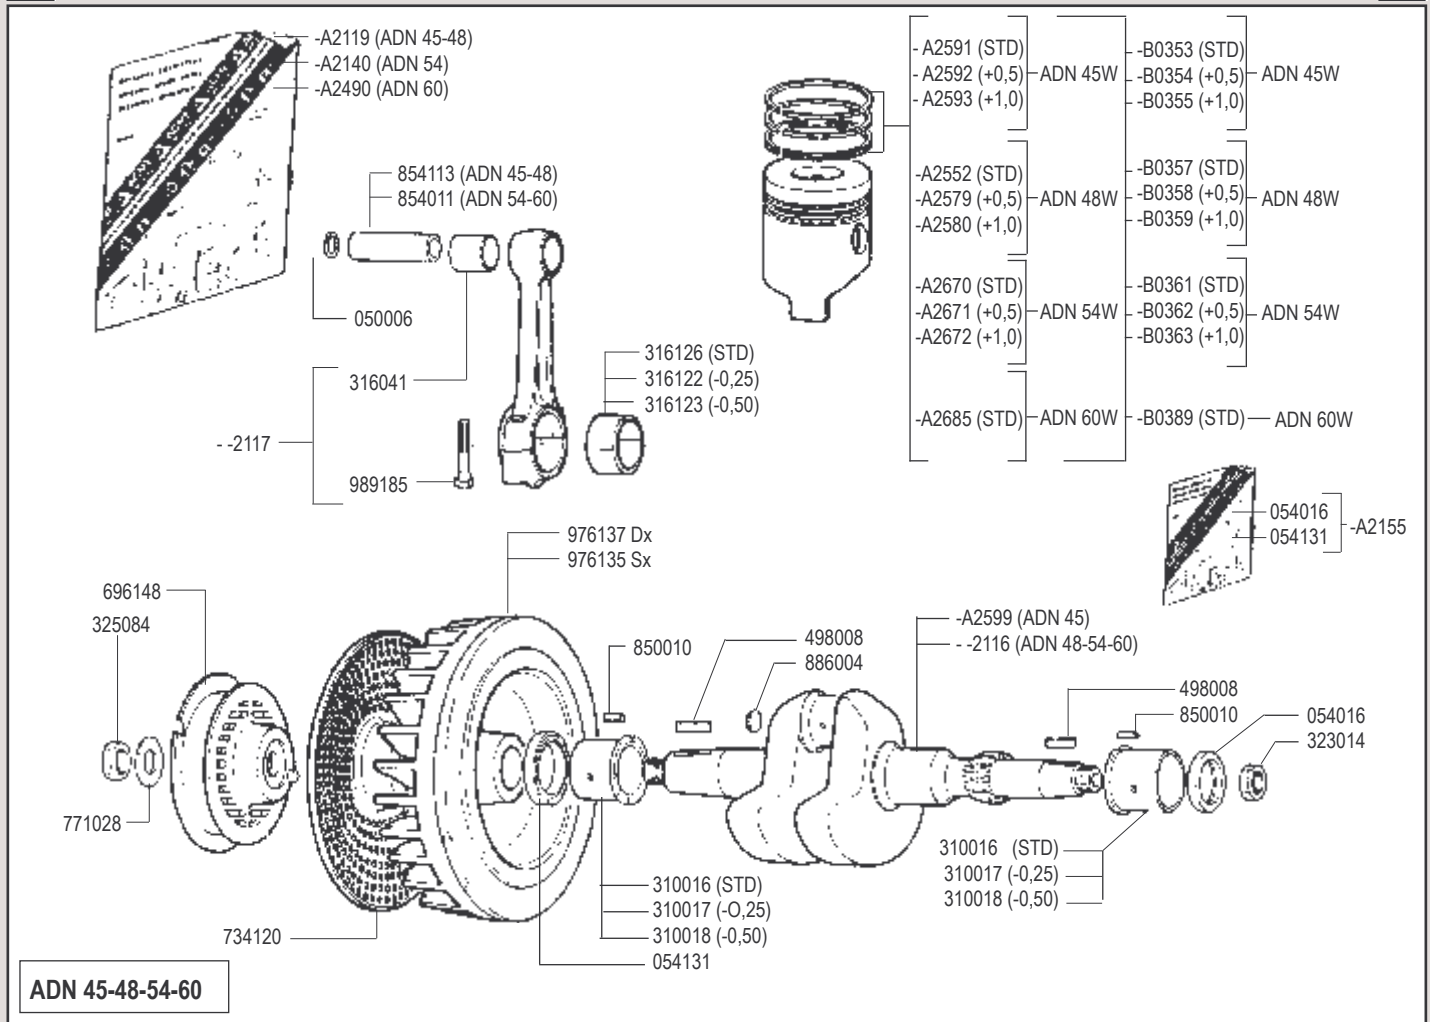

RICAMBI - SPARE PARTS - ERSATZTEILE - PIECES DETACHEES - REPUESTOS

- ADN 37-43
- ADN 45-48-54-60

RICAMBI - SPARE PARTS - ERSATZTEILE - PIECES DETACHEES - REPUESTOS

- ADN 37-43
- ADN 45-48-54-60

(*) Cod -B0377

Valido dal n. 2260001
fino al n :

From engine Serial n 2260001
up to engine N :

- ADN 45 N. 2568648
- ADN 37-43-48 N. 2575854
- ADN 54-60 N. 2575819

RICAMBI - SPARE PARTS - ERSATZTEILE - PIECES DETACHEES - REPUESTOS