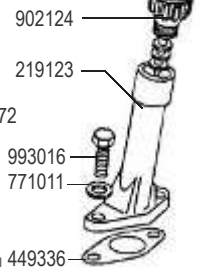

SHORT BLOCK:

ADN 37W -B3097 ● ADN 43W -B3098 ● ADN 47W -B3099 ● ADN47D -B3100 ● ADN 54W -B3101

RICAMBI - SPARE PARTS - ERSATZTEILE - PIECES DETACHEES - REPUESTOS

- ADN 37 - 43 - 47
- ADN 54

- B3093
- B3095
- 771009
- 993001

- 763002
- 993016
- 625135
- 625109

- 447074
- 448067
- 448069
- B3059

- 323003
- 676070
- 886142
- 722111

- 423106
- 120168
- 231206

- 240156
- 992044
- 746108
- 850128
- 995118
- 995011 ●
- 447076

- A2443
- B3016