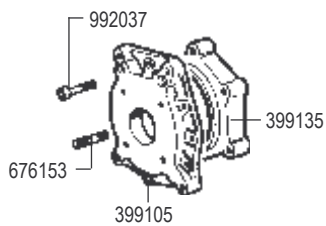

ADN 37-43

-B0321

-B0301

-B0324

399148 (B&S D. 177,8) ADN 45-48-54-60
399174 (B&S D. 163,5) ADN 45-48-54-60

- ADN 37-43
- ADN 45-48-54-60

RICAMBI - SPARE PARTS - ERSATZTEILE - PIECES DETACHEES - REPUESTOS

Per versioni A13579 / -A6291
A13578
For Spec. N.-A5983
-A5529