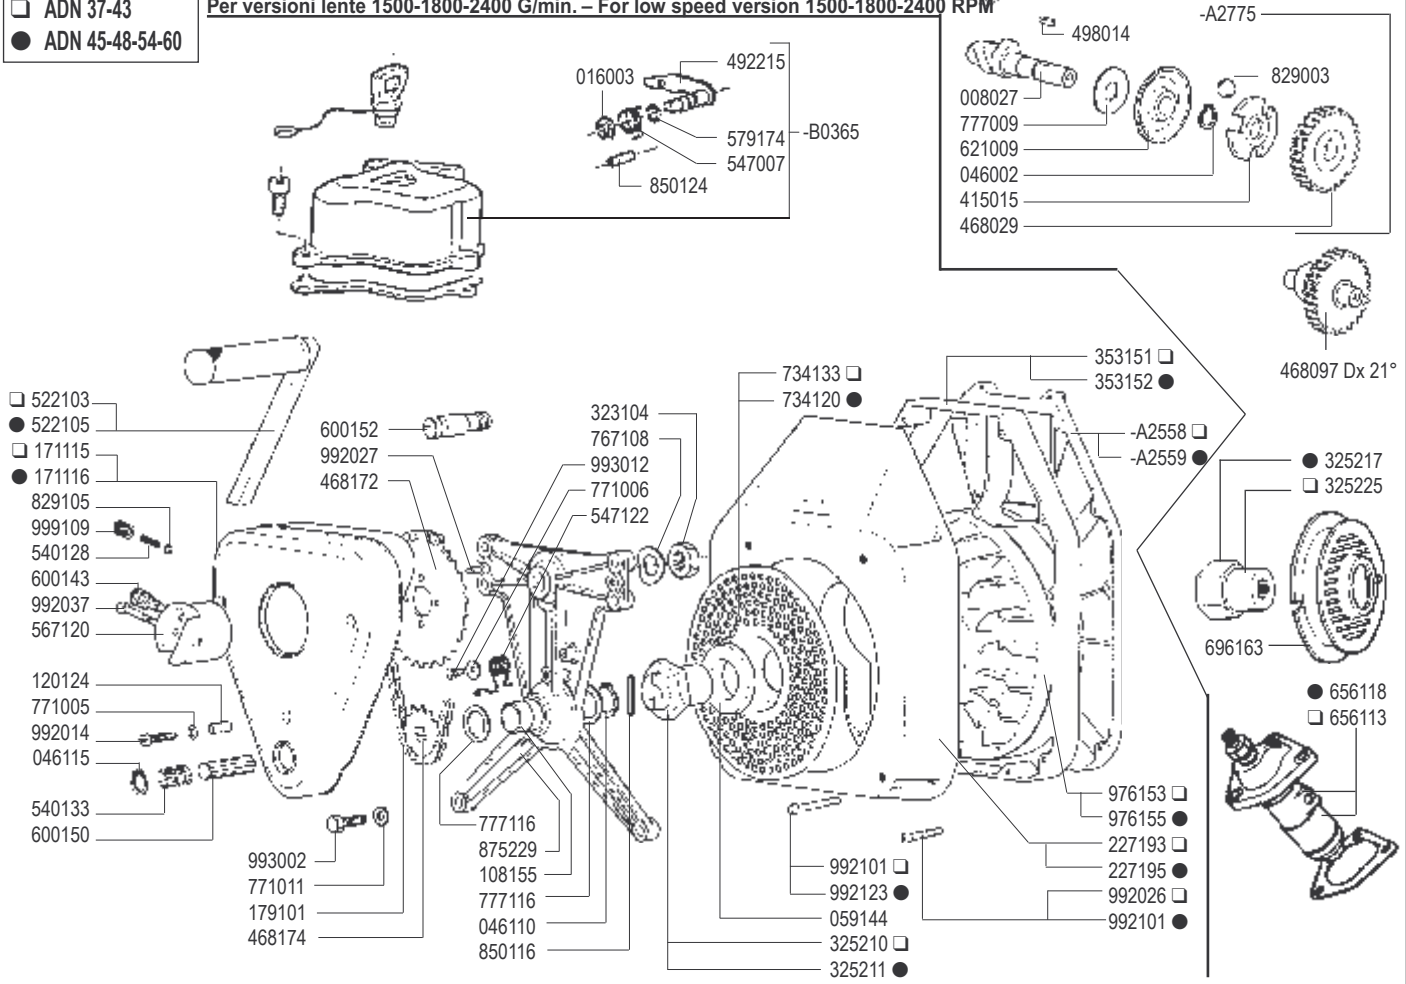

- ADN 37-43
- ADN 45-48-54-60

Per versioni lente 1500-1800-2400 G/min. - For low speed version 1500-1800-2400 RPM