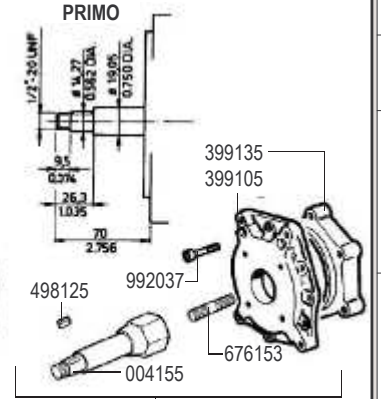

- ADN 37- 43 - 47
- ADN 54

RICAMBI - SPARE PARTS - ERSATZTEILE - PIECES DETACHEES - REPUESTOS

- ADN 37- 43 - 47
- ADN 54

- ADN 37-43-47
- ADN 54

Per versioni lente 2500 G/min. – For low speed version 2500 RPM

RICAMBI - SPARE PARTS - ERSATZTEILE - PIÈCES DETACHÉES - REPUESTOS

-B0470

-B0471

-B0473

-B0474

-B0475

-B0476

-B0477