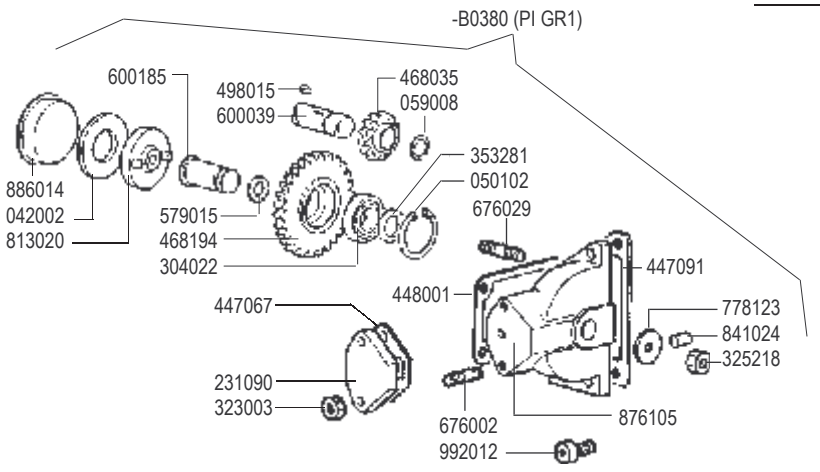

RICAMBI - SPARE PARTS - ERSATZTEILE - PIÈCES DETACHÉES - REPUESTOS