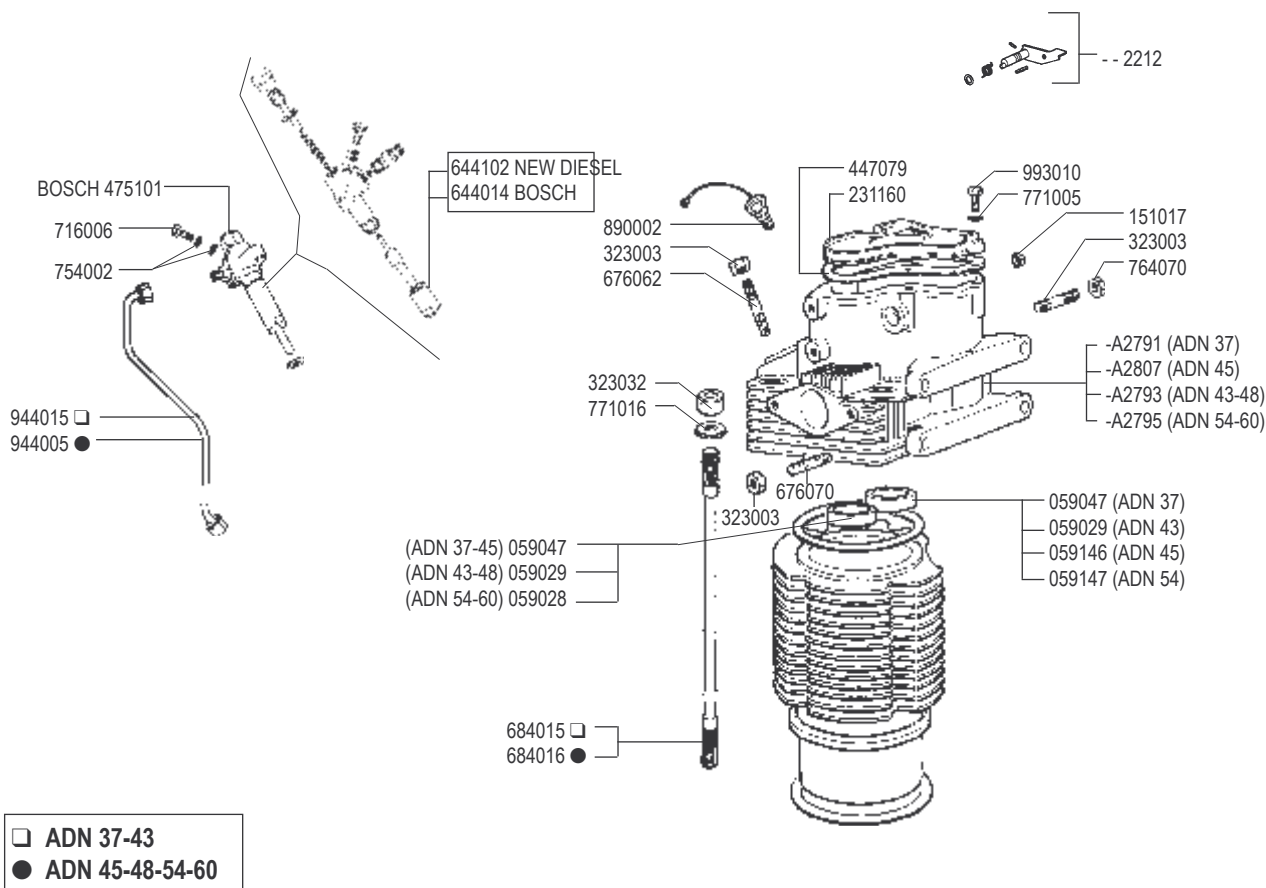

RICAMBI - SPARE PARTS - ERSATZTEILE - PIECES DETACHEES - REPUESTOS