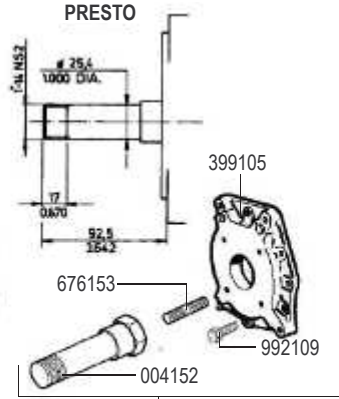

-B0471

RICAMBI - SPARE PARTS - ERSATZTEILE - PIECES DETACHEES - REPUESTOS

- ADN 37 - 43 - 47
- ADN 54