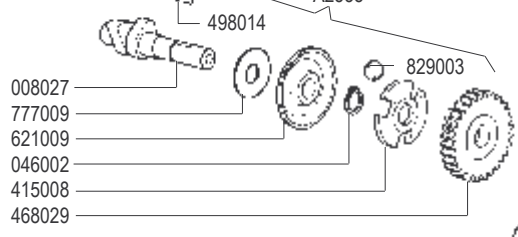

- ADN 37-43
- ADN 45-48-54-60

RICAMBI - SPARE PARTS - ERSATZTEILE - PIECES DETACHEES - REPUESTOS

- ADN 37-43
- ADN 45-48-54-60

- 227178
- 227136 Dx
- 227135 Sx
- 227176 Sx con foro isp with inspection

- 992027
- 771006
- 120125
- 063111