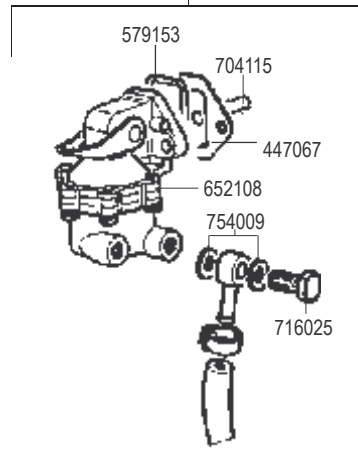

RICAMBI - SPARE PARTS - ERSATZTEILE - PIÈCES DETACHÉES - REPUESTOS