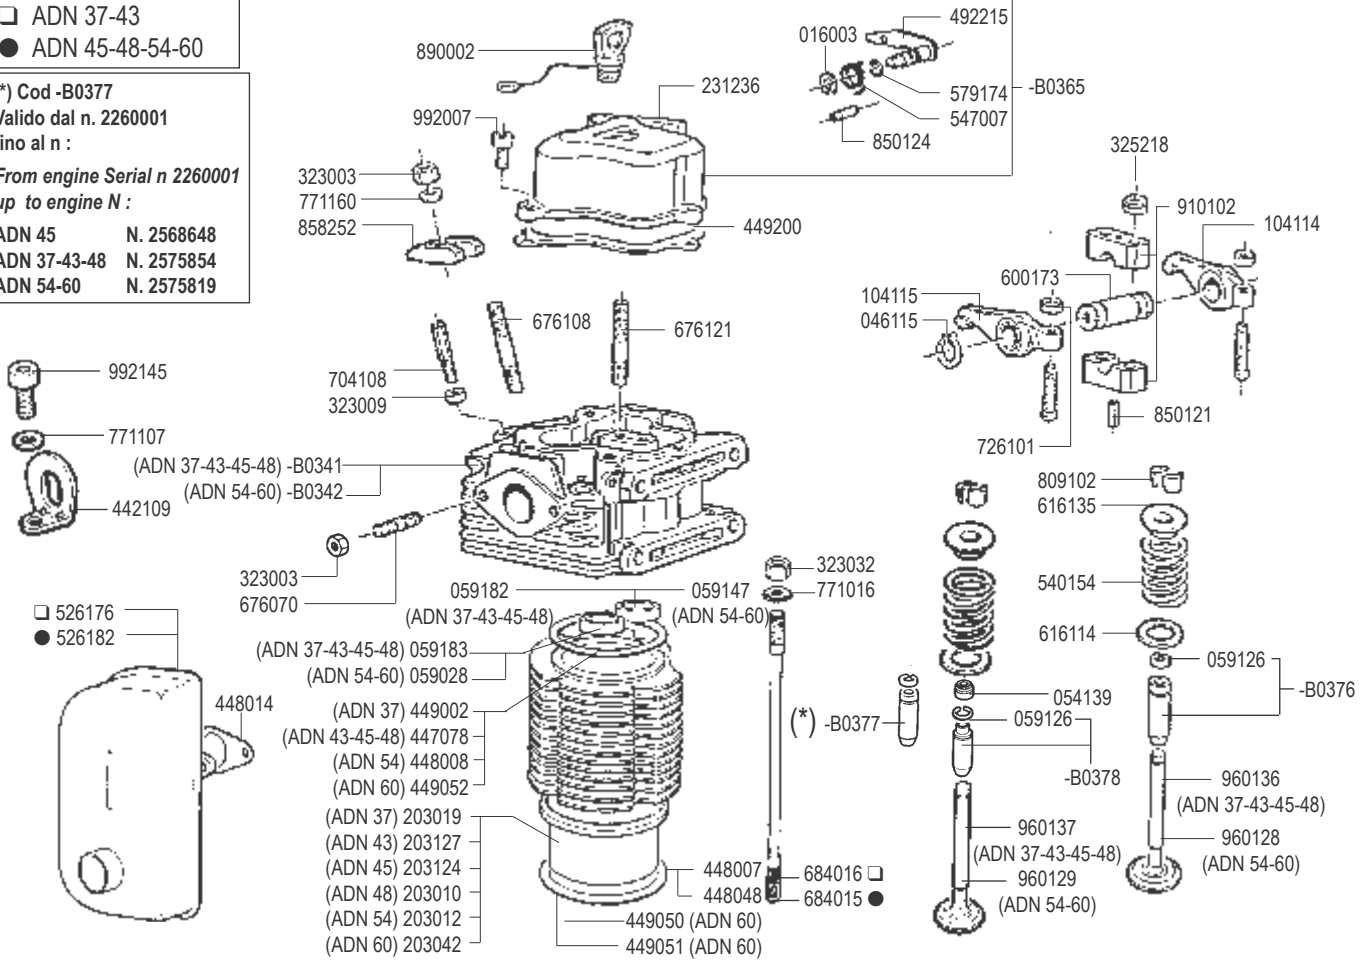

RICAMBI - SPARE PARTS - ERSATZTEILE - PIECES DETACHEES - REPUESTOS

- ADN 37-43
- ADN 45-48-54-60

RICAMBI - SPARE PARTS - ERSATZTEILE - PIECES DETACHEES - REPUESTOS

- ADN 37-43
- ADN 45-48-54-60

(*) Cod -B0377

Valido dal n. 2260001
fino al n :

From engine Serial n 2260001
up to engine N :

- ADN 45 N. 2568648
- ADN 37-43-48 N. 2575854
- ADN 54-60 N. 2575819

RICAMBI - SPARE PARTS - ERSATZTEILE - PIECES DETACHEES - REPUESTOS