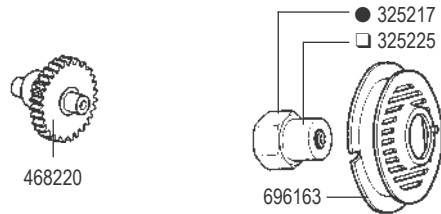

- ADN 37- 43 - 47
- ADN 54

RICAMBI - SPARE PARTS - ERSATZTEILE - PIECES DETACHEES - REPUESTOS

- ADN 37- 43 - 47
- ADN 54

- ADN 37-43-47
- ADN 54

Per versioni lente 2500 G/min. – For low speed version 2500 RPM