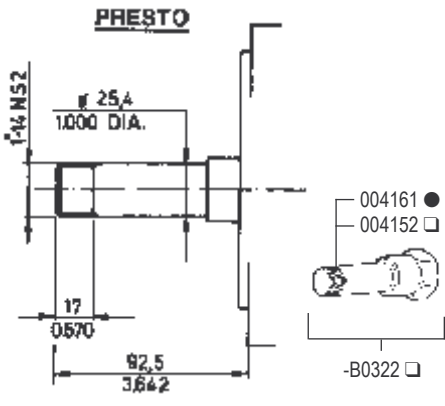

ADN 37-43

-B0321

-B0301

-B0324

399148 (B&S D. 177,8) ADN 45-48-54-60
399174 (B&S D. 163,5) ADN 45-48-54-60

- ADN 37-43
- ADN 45-48-54-60

RICAMBI - SPARE PARTS - ERSATZTEILE - PIECES DETACHEES - REPUESTOS

Per versioni A13579 / -A6291
A13578
For Spec. N.-A5983
-A5529