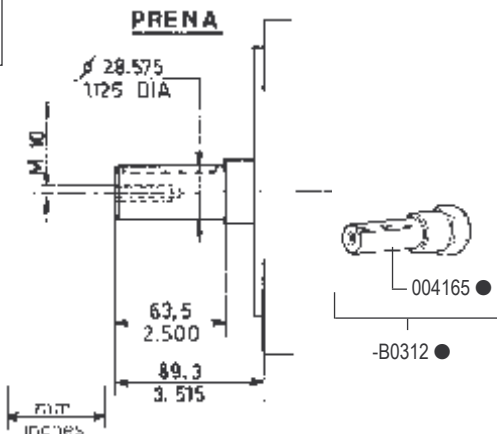

ADN 37-43

-B0321

-B0301

-B0324

399148 (B&S D. 177,8) ADN 45-48-54-60
399174 (B&S D. 163,5) ADN 45-48-54-60

- ADN 37-43
- ADN 45-48-54-60

RICAMBI - SPARE PARTS - ERSATZTEILE - PIECES DETACHEES - REPUESTOS

Per versioni A13579 / -A6291
A13578
For Spec. N.-A5983
-A5529