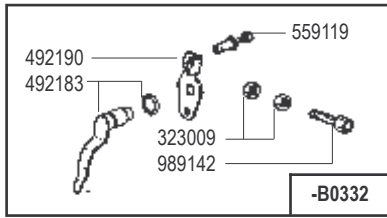

- ADN 37-43
- ADN 45-48-54-60

RICAMBI - SPARE PARTS - ERSATZTEILE - PIECES DETACHEES - REPUESTOS

- ADN 37-43
- ADN 45-48-54-60

- 227178
- 227136 Dx
- 227135 Sx
- 227176 Sx con foro isp with inspection

- 992027
- 771006
- 120125
- 063111