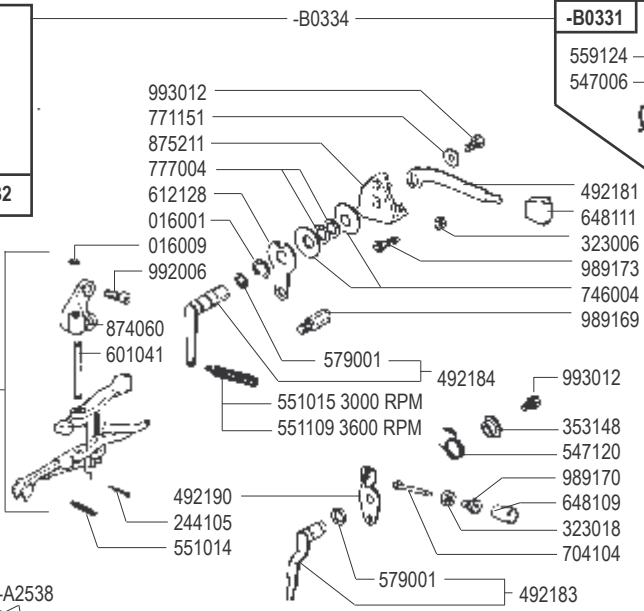

- ADN 37-43
- ADN 45-48-54-60

RICAMBI - SPARE PARTS - ERSATZTEILE - PIECES DETACHEES - REPUESTOS

- ADN 37-43
- ADN 45-48-54-60

- 227178
- 227136 Dx
- 227135 Sx
- 227176 Sx con foro isp with inspection

- 992027
- 771006
- 120125
- 063111