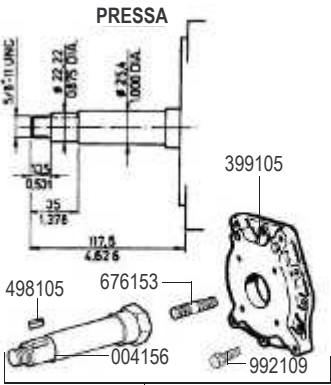

- ADN 37- 43 - 47
- ADN 54

RICAMBI - SPARE PARTS - ERSATZTEILE - PIECES DETACHEES - REPUESTOS

- ADN 37- 43 - 47
- ADN 54

- ADN 37-43-47
- ADN 54

Per versioni lente 2500 G/min. – For low speed version 2500 RPM

RICAMBI - SPARE PARTS - ERSATZTEILE - PIÈCES DETACHÉES - REPUESTOS

-B0470

-B0471

-B0473

-B0474

-B0475

-B0476

-B0477