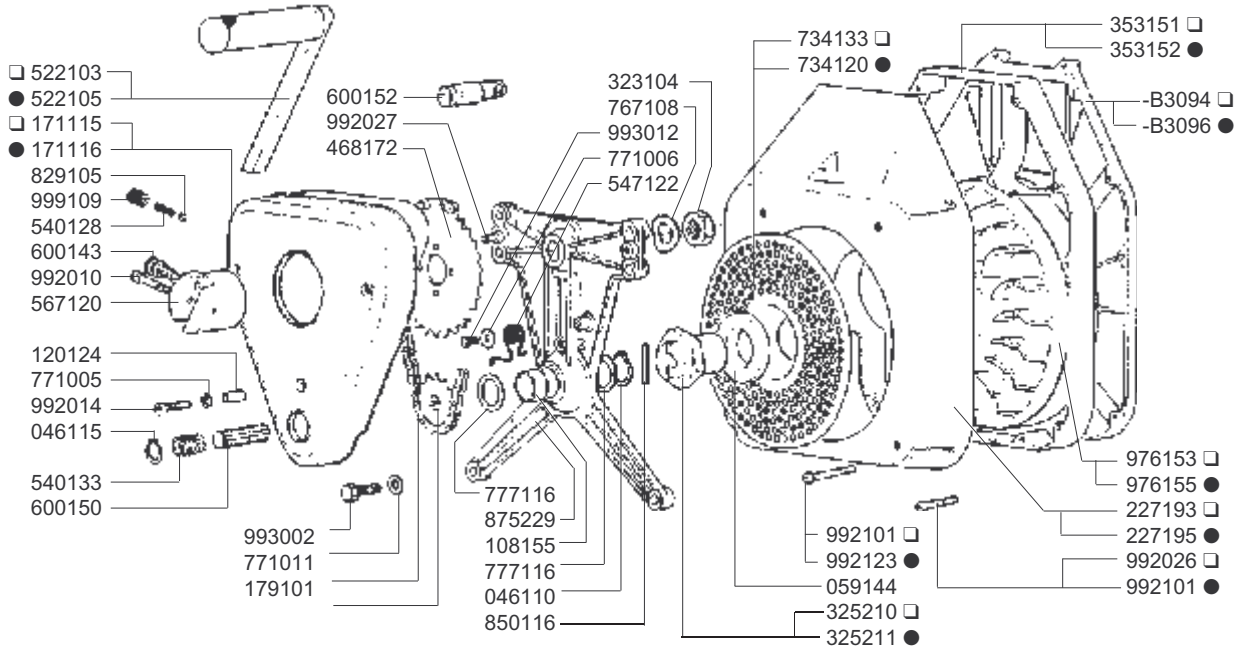

- ADN 37- 43 - 47
- ADN 54

RICAMBI - SPARE PARTS - ERSATZTEILE - PIECES DETACHEES - REPUESTOS

- ADN 37- 43 - 47
- ADN 54

- ADN 37-43-47
- ADN 54

Per versioni lente 2500 G/min. – For low speed version 2500 RPM