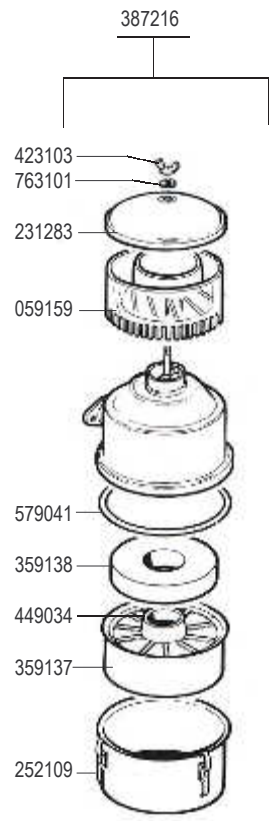

- ADN 37- 43 - 47
- ADN 54