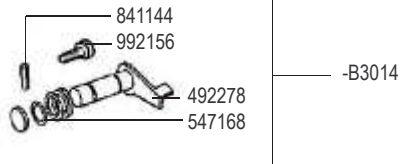

- ADN 37- 43 - 47
- ADN 54

RICAMBI - SPARE PARTS - ERSATZTEILE - PIECES DETACHEES - REPUESTOS

- ADN 37- 43 - 47
- ADN 54

- ADN 37-43-47
- ADN 54

Per versioni lente 2500 G/min. – For low speed version 2500 RPM