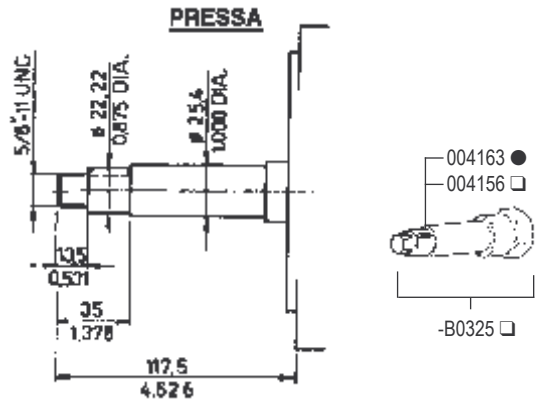

ADN 37-43

-B0321

-B0301

-B0324

399148 (B&S D. 177,8) ADN 45-48-54-60
399174 (B&S D. 163,5) ADN 45-48-54-60

- ADN 37-43
- ADN 45-48-54-60

RICAMBI - SPARE PARTS - ERSATZTEILE - PIECES DETACHEES - REPUESTOS

Per versioni A13579 / -A6291
A13578
For Spec. N.-A5983
-A5529